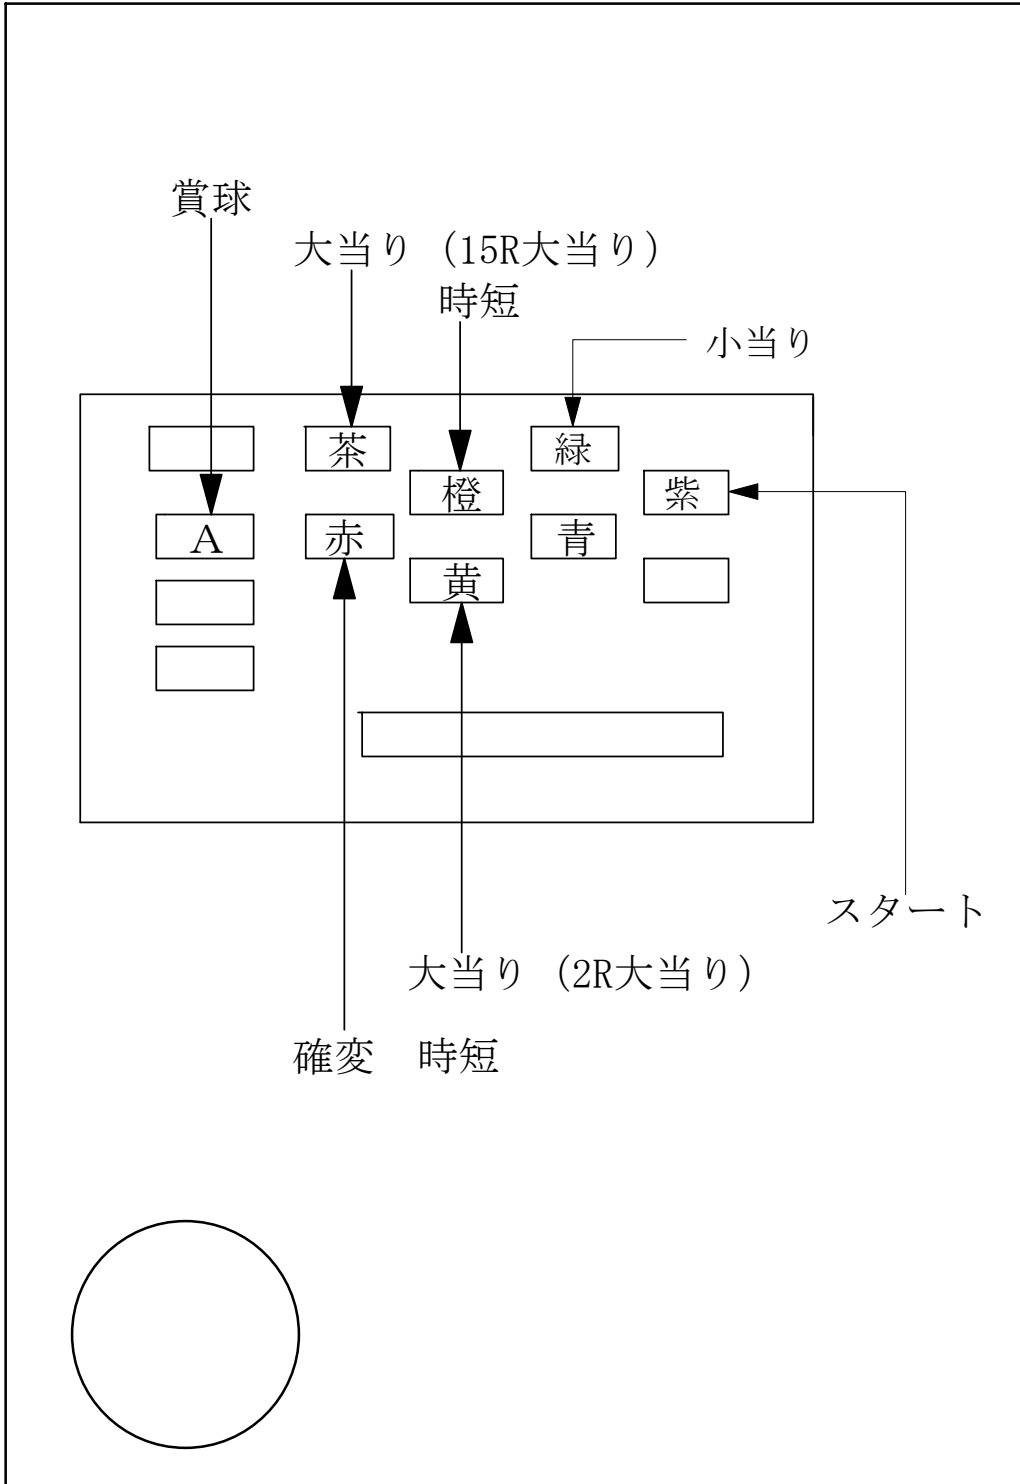

デー太郎 (パチンコ) 取付配線資料 2006年8月22日 33-1

メーカー名	SAMMY	
機種名	CR. リングにかける	
台からの 情報出力	スタート	接点出力
	大当り	接点出力
	確率変動	接点出力
	大当り兼高確率	接点出力

特記事項

配線

☒柄確定回数
紫
スタート (橙, 緑)

大当り
茶・黄・(緑)
大当り (赤, 青)

確率変動
赤
確率変動 (茶, 黒)

デー太郎 1 を配線
する場合

☐内を配線

デー太郎 1 の
入力変換アダプター
取付時は、別紙参照

メモ

SVWAは緑(小当り)は使用しません。

入力	賞球
V	I