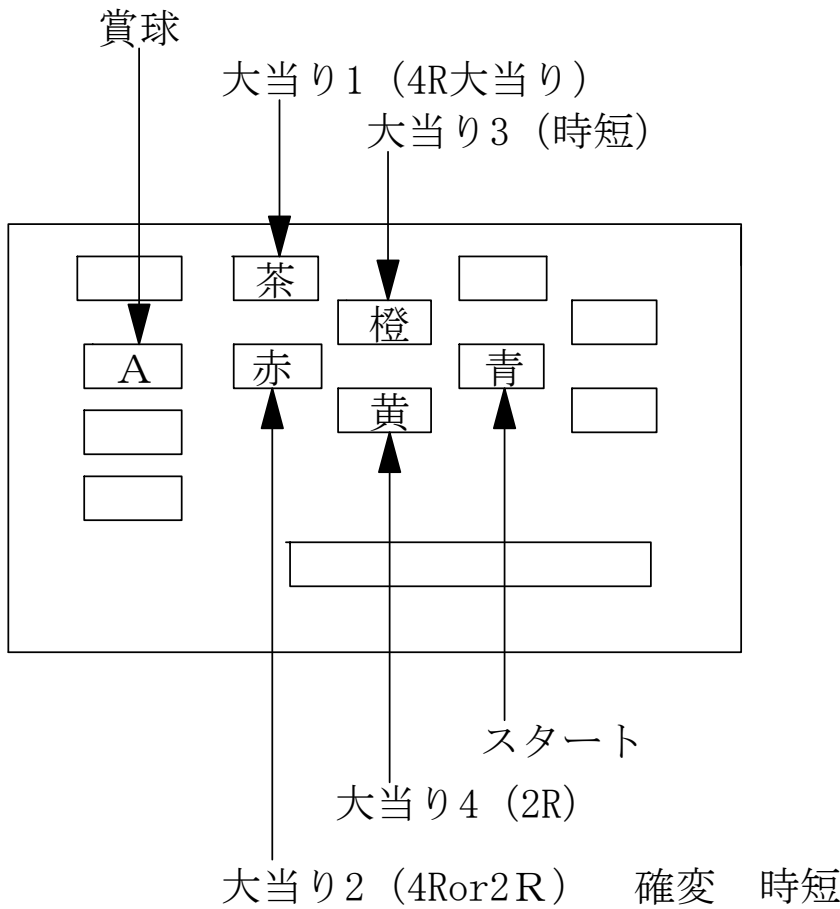

デー太郎 (パチンコ) 取付配線資料

2006年6月8日

メーカー名	SAMMY	
機種名	CR. 北斗の拳 STV	
台からの 情報出力	スタート	接点出力
	大当り	接点出力
	確率変動	接点出力
	大当り兼高確率	接点出力

特記事項

配線

- 凶柄確定回数
- 青
- スタート (橙, 緑)
- 大当り1
- 茶
- 大当り (赤, 青)
- 確率変動
- 赤
- 確率変動 (茶, 黒)

デー太郎 1 を配線
する場合
内を配線

デー太郎 1 の
入力変換アダプター
取付時は、別紙参照

メモ

BBF	
入力	賞球
V	I