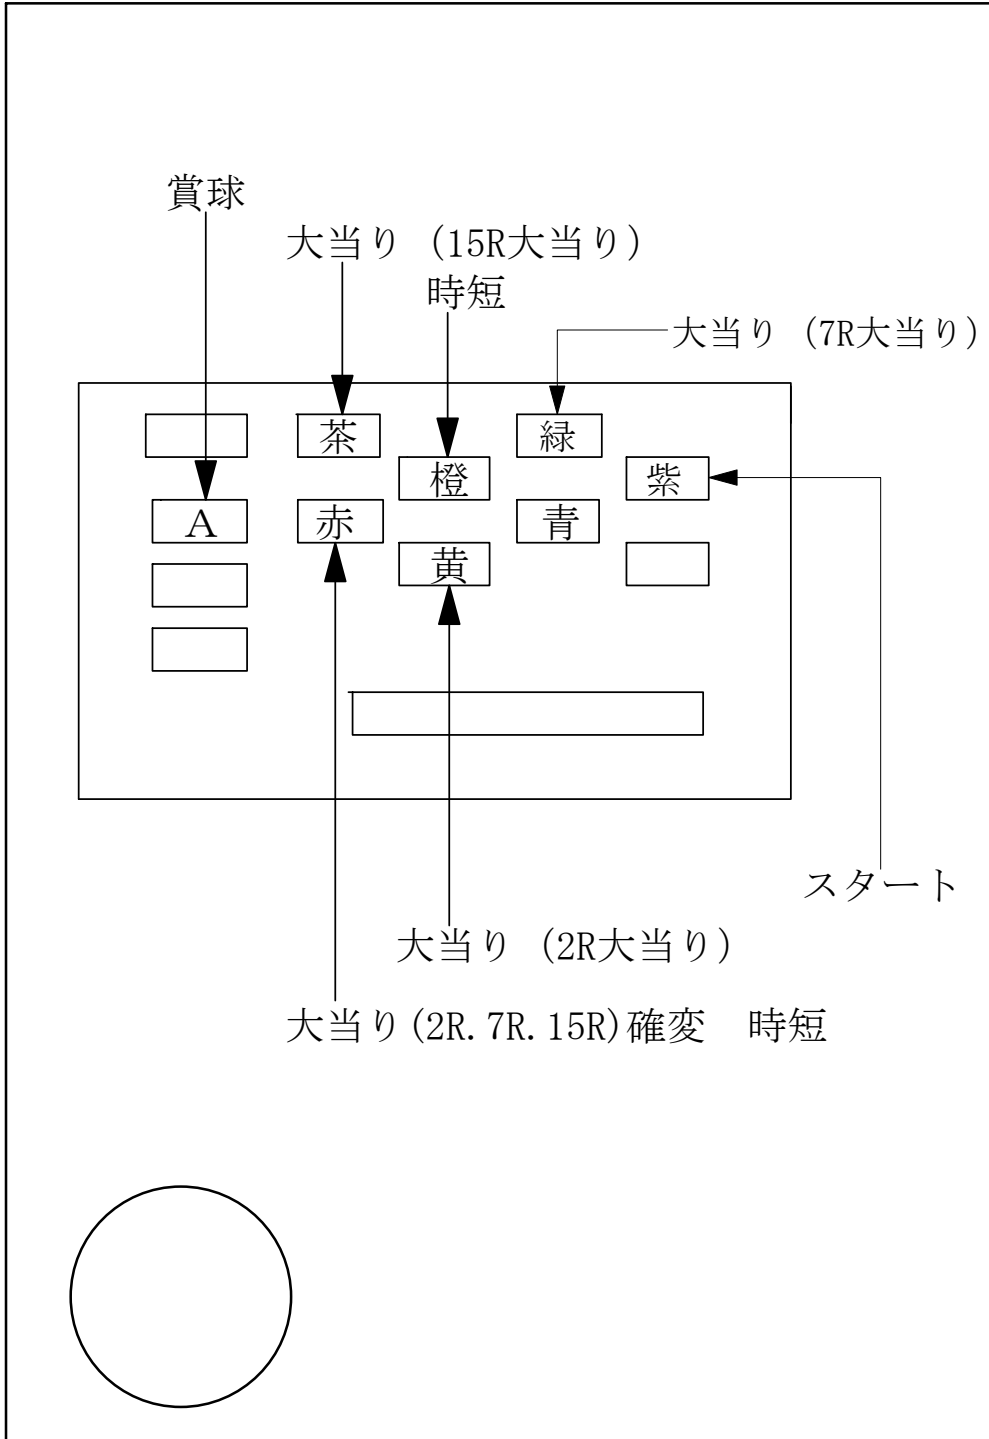

デー太郎 (パチンコ) 取付配線資料

2005年12月27日

メーカー名	SAMMY		
機種名	CR. 魁!!男塾		
台からの 情報出力	スタート		接点出力
	大当り		接点出力
	確率変動		接点出力
	大当り兼高確率		接点出力

特記事項

配線

図柄確定回数 (CN6) スタート (橙, 緑)
大当り1 (CN1) 大当り (赤, 青)
確率変動 (CN2) 確率変動 (茶, 黒)

デー太郎1を配線する場合

内を配線

デー太郎1の入力変換アダプター取付時は、別紙参照

メモ

入力	賞球
V	I