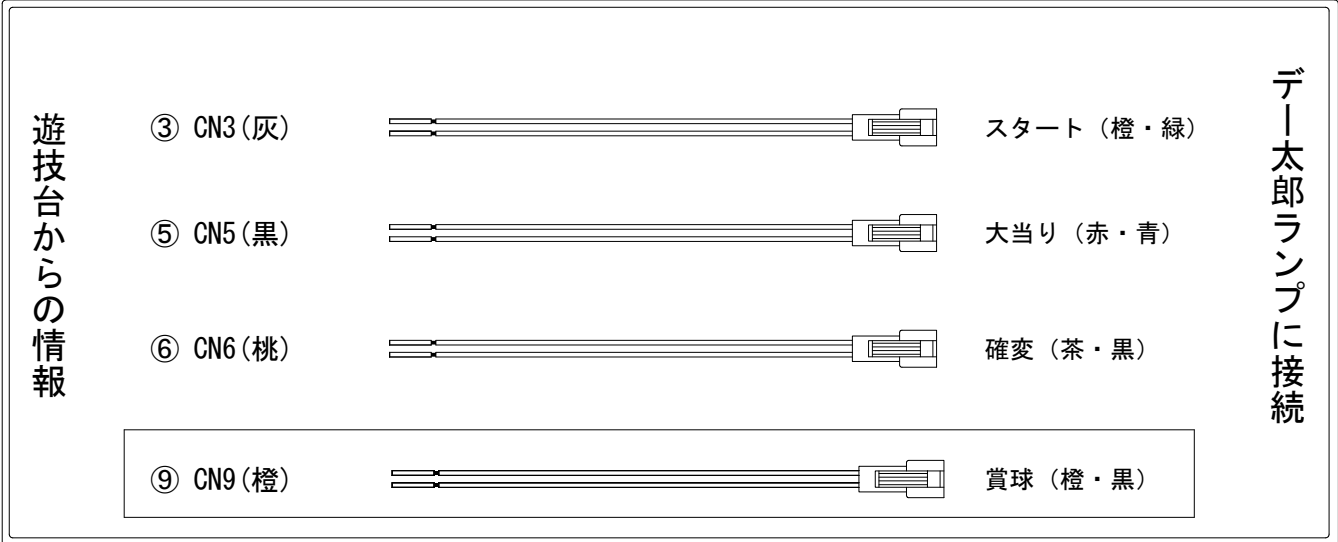

メーカー名	サミー	
機種名	CR神獣王2	HB
入力変換ハーネスセット	A	DYR-H171
賞球入力変換ハーネス	B	DYR-H182

ハーネス結線図

外部端子板

出力情報

番号	端子	色	情報名	出力内容	確変	16R	4R	2R
①	CN1	白	賞球	賞球払出時(10個毎)出力				
②	CN2	緑	扉・枠開放	「ガラス枠セット」「遊技盤の枠」「裏セット」が開放している間信号出力				
③	CN3	灰	図柄確定	特別図柄1又は特別図柄2の変動停止で信号出力				
④	CN4	黄	始動口	上始動口及び下始動口(電チュー)入賞毎に信号出力				
⑤	CN5	黒	当り1	「全ての当り」の間信号出力		○	○	○
⑥	CN6	桃	当り2	「全ての当り」の間又は「電サボ中」信号出力	○	○	○	○
⑦	CN7	青	当り3	「16R当り」の間信号出力		○		
⑧	CN8	赤	当り4	「全ての当り」の間信号出力		○	○	○
⑨	CN9	橙	メイン賞球	入賞時に賞球予定数を計算し、賞球予定数10個毎に信号出力				
⑩	CN10	水	セキュリティ	RWMクリ7・磁気・断線・電源・電波・通信・衝撃セグ等異常出力				

→スタートに接続

→大当りに接続

→確変に接続

→賞球線に接続