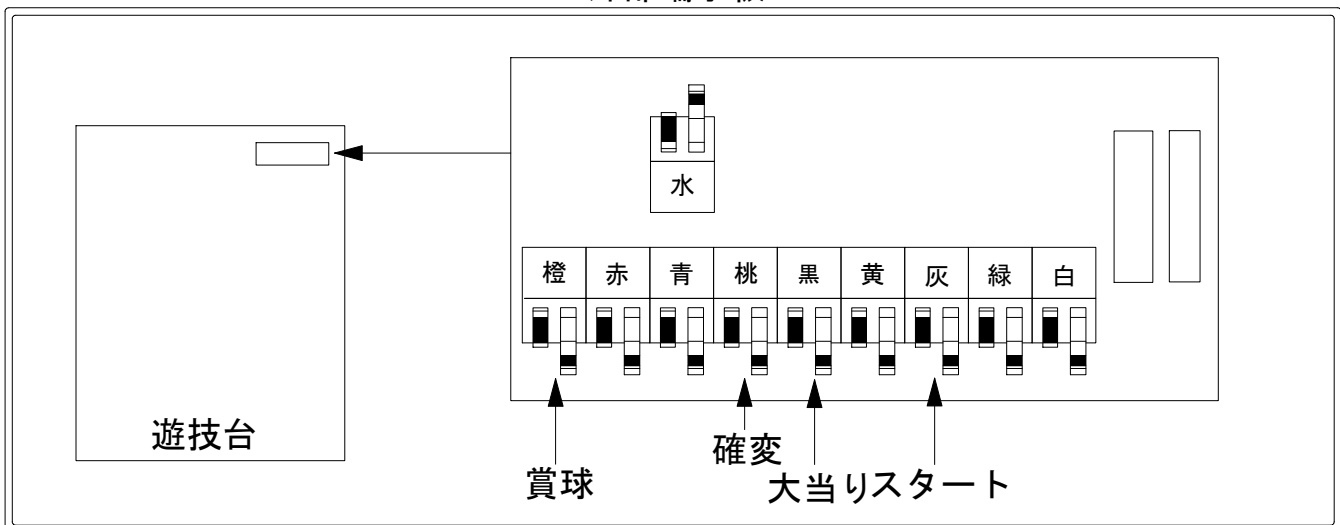

デー太郎（パチンコ） 取付配線資料 2012年11月22日 61

メーカー名	奥村遊機		
機種名	CR黄金ハンター～伝説のいちごソード～ Y		
ワンタッチ入力変換ハーネス	A	DSH-H001	
賞球入力変換ハーネス	B	DYR-H182	

ハーネス結線図

外部端子板

出力情報

コネクタ	色	名称	出力内容	電サポ	大当	RB
CN1	(白)	賞球	賞球10個払い出しごとに出力			
CN2	(緑)	扉・枠開放	ガラス枠及び中枠が開放状態の間、閉鎖後30秒間出力			
CN3	(灰)	図柄確定回数	有効スタート出力			
CN4	(黄)	始動口	ヘソ入賞数出力			
CN5	(黒)	大当り1	全ての大当り中に出力		○	○
CN6	(桃)	大当り2	全ての大当り中及び電サポ中に出力	○	○	○
CN7	(青)	大当り3	レギュラーボーナス大当り以外の大当り中に出力		○	
CN8	(赤)	大当り4	全ての大当り中に出力		○	○
CN9	(橙)	メイン賞球	全ての入賞口入賞時、賞球10個毎に出力			
CN10	(水)	セキュリティ	RAMクリア・異常入賞・電波検知・磁気検知・断線エラー発生時に出力			

→スタートに接続

→大当りに接続

→確変に接続

→賞球線に接続