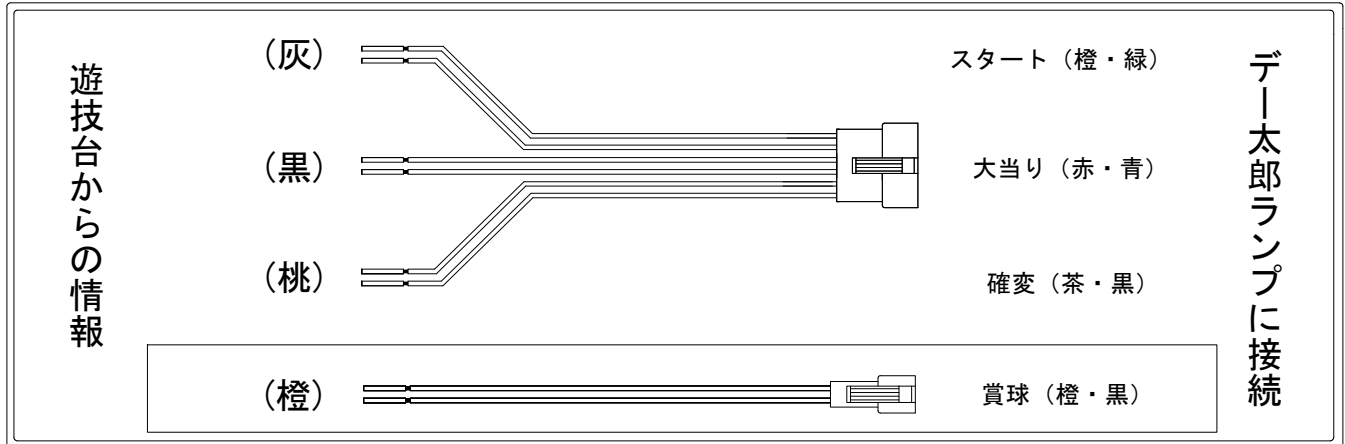

デー太郎（パチンコ） 取付配線資料 2012年11月22日 61

メーカー名	奥村遊機		
機種名	CR黄金ハンター～伝説のいちごソード～ Y		
ワンタッチ入力変換ハーネス	A	DSH-H001	
賞球入力変換ハーネス	B	DYR-H182	

ハーネス結線図

外部端子板

出力情報

コネクタ	色	名称	出力内容	電サポ	大当	RB
CN1	(白)	賞球	賞球10個払い出しごとに出力			
CN2	(緑)	扉・枠開放	ガラス枠及び中枠が開放状態の間、閉鎖後30秒間出力			
CN3	(灰)	図柄確定回数	有効スタート出力			
CN4	(黄)	始動口	ヘソ入賞数出力			
CN5	(黒)	大当り1	全ての大当り中に出力		○	○
CN6	(桃)	大当り2	全ての大当り中及び電サポ中に出力	○	○	○
CN7	(青)	大当り3	レギュラーボーナス大当り以外の大当り中に出力		○	
CN8	(赤)	大当り4	全ての大当り中に出力		○	○
CN9	(橙)	メイン賞球	全ての入賞口入賞時、賞球10個毎に出力			
CN10	(水)	セキュリティ	RAMクリア・異常入賞・電波検知・磁気検知・断線エラー発生時に出力			

→スタートに接続

→大当りに接続

→確変に接続

→賞球線に接続