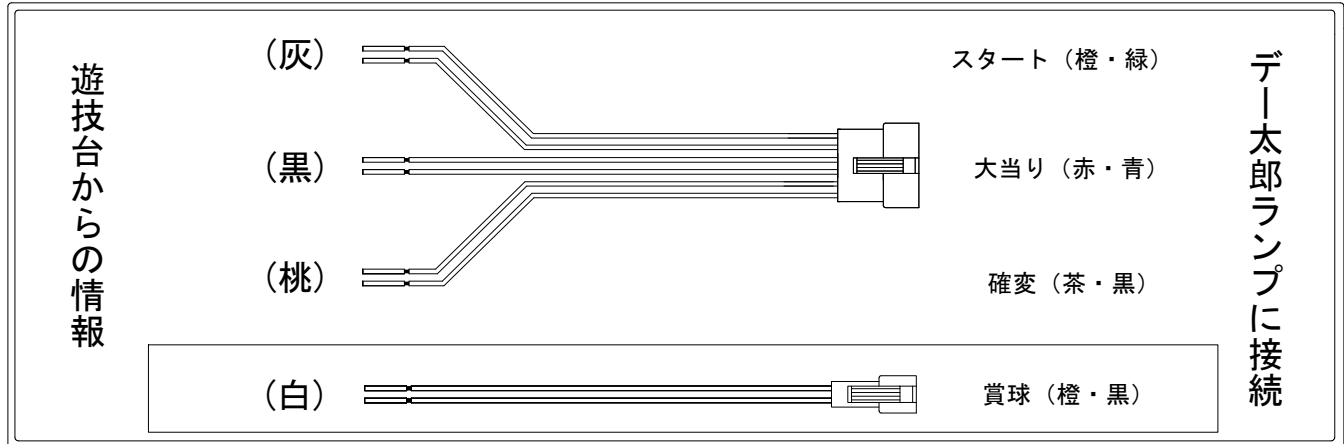

# デー太郎（パチンコ） 取付配線資料 2012年4月20日 58

メーカー名	奥村遊機	
機種名	CR笑うせえるすまん～欲望の大都会～	ZQ
ワンタッチ入力変換ハーネス	<b>A</b>	DSH-H001
賞球入力変換ハーネス	<b>B</b>	DYR-H182

## ハーネス結線図

## 外部端子板