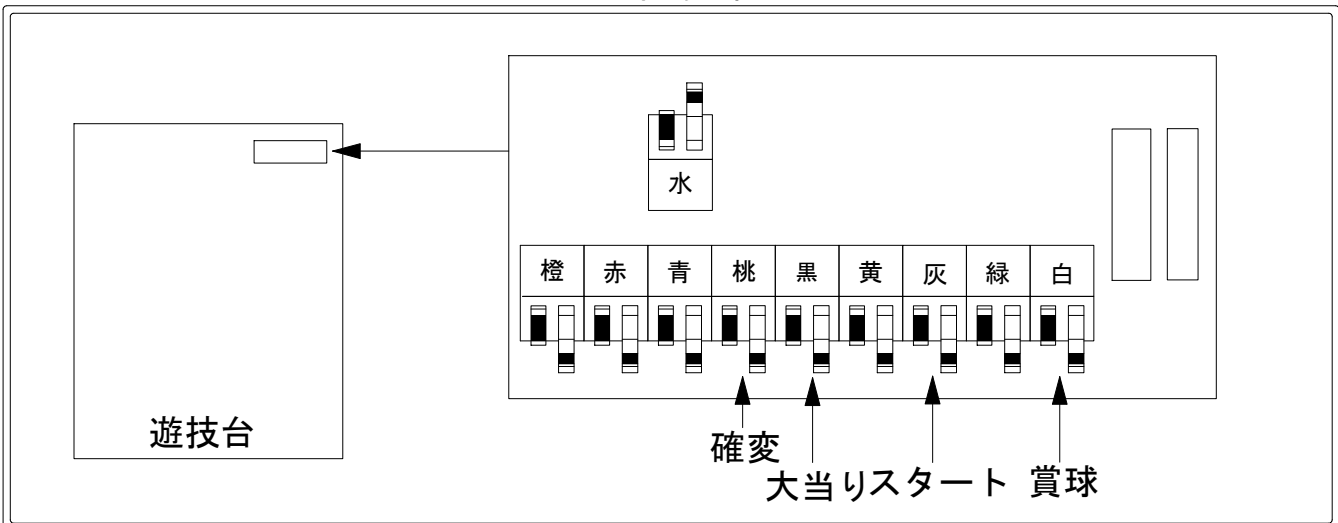

# デー太郎（パチンコ） 取付配線資料 2012年4月20日 58

メーカー名	奥村遊機	
機種名	CR笑うせえるすまん～欲望の大都会～	ZQ
ワンタッチ入力変換ハーネス	<b>A</b>	DSH-H001
賞球入力変換ハーネス	<b>B</b>	DYR-H182

## ハーネス結線図

## 外部端子板

## 出力情報

コネクタ	色	名称	出力内容	電サポ	※1	※2	小当	
CN1	(白)	賞球	賞球10個払い出しごとに出力					→賞球線に接続
CN2	(緑)	扉・枠開放	ガラス枠及び中枠が開放状態の間、閉鎖後30秒間出力					
CN3	(灰)	図柄確定回数	有効スタート出力					→スタートに接続
CN4	(黄)	始動口	ヘソ入賞数出力					
CN5	(黒)	大当り1	全ての大当り中に出力		○	○		→大当りに接続
CN6	(桃)	大当り2	電サポ中、全ての大当り中に出力	○	○	○		→確変に接続
CN7	(青)	大当り3	図柄揃い16Rの大当り中に出力		○			
CN8	(赤)	大当り4	図柄揃い10R, 16Rの大当り中に出力		○			
CN9	(橙)	ゲート	ゲート通過数					
CN10	(水)	セキュリティ	RAMクリア・異常入賞・電波検知・磁気検知・断線エラー発生時に出力					