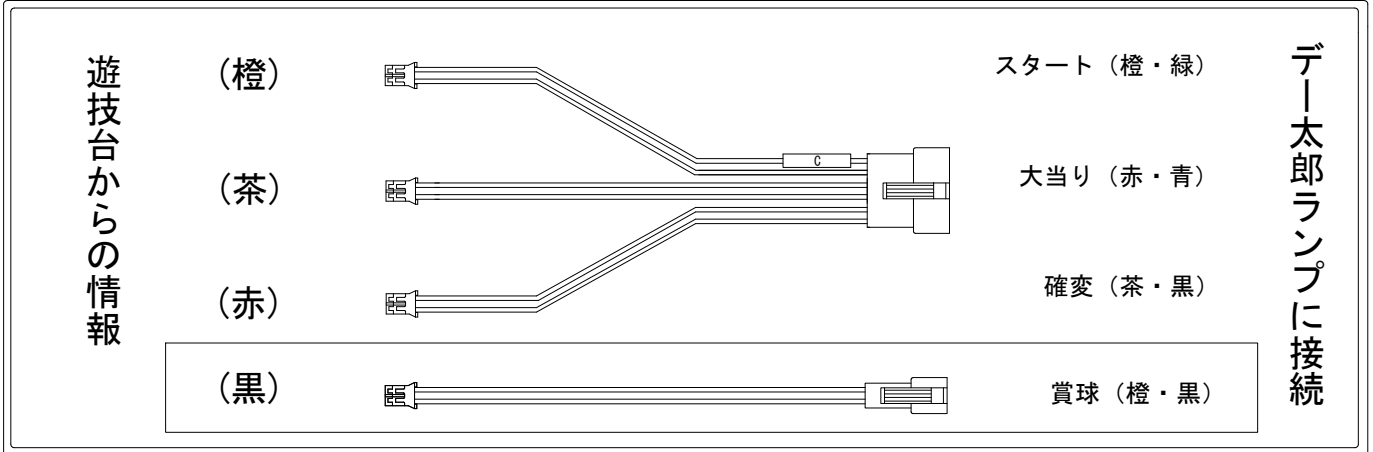

# デー太郎（パチンコ） 取付配線資料 2010年8月9日 47

メーカー名	奥村遊機		
機種名	CRカミカゼファイター	B	G R
ワンタッチ入力変換ハーネス	C	DSH-H003	
賞球入力変換ハーネス	C	DYR-H183	

## ハーネス結線図