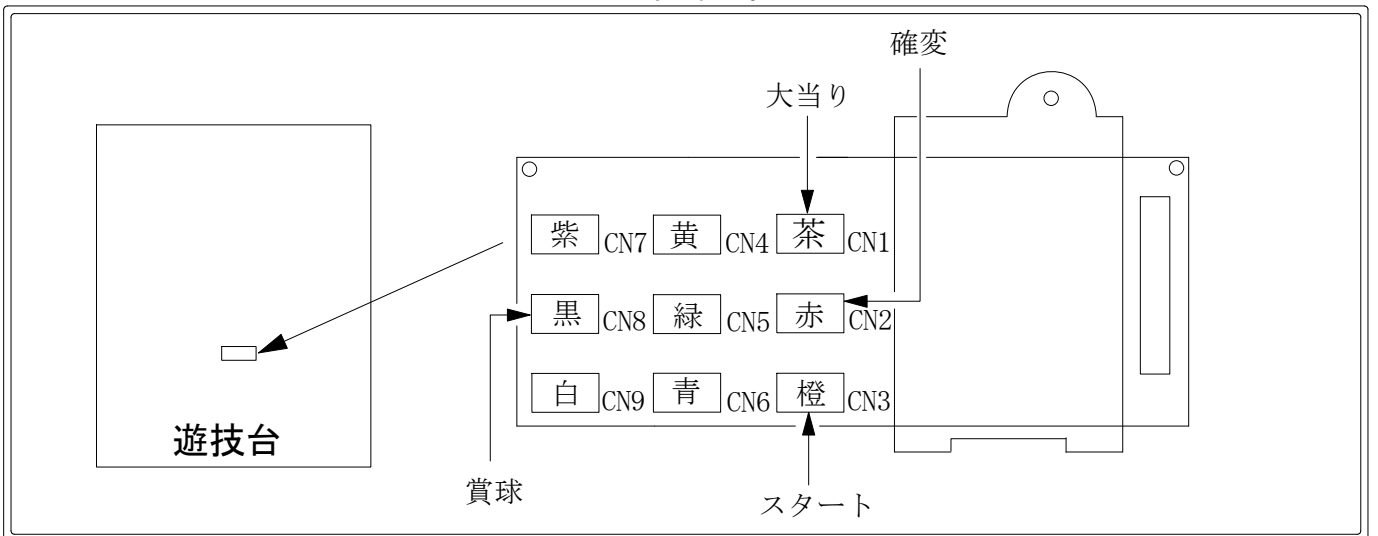

# デー太郎（パチンコ） 取付配線資料 2010年8月9日 47

メーカー名	奥村遊機		
機種名	CRカミカゼファイター	B	G R
ワンタッチ入力変換ハーネス	C	DSH-H003	
賞球入力変換ハーネス	C	DYR-H183	

## ハーネス結線図

## 外部端子板

## 出力情報

コネクタ	色	名称	出力内容	電チューサポート	大当り			
					出玉有	出玉無	突確	
CN1	(茶)	大当り1	出玉あり大当り及び突確中に出力		○		○	→大当りに接続
CN2	(赤)	大当り2	出玉あり大当り及び電チューサポート中及び電チューサポート中の全ての当り中に出力に出力	○	○	○	○	→確変に接続
CN3	(橙)	図柄確定回数	スタート出力					→スタートに接続
CN4	(黄)	大当り3	全ての当り中に出力		○	○	○	
CN5	(緑)	始動口2	電チュー入賞数					
CN6	(青)	始動口1	ヘソ入賞数					
CN7	(紫)	不正	不正信号					
CN8	(黒)	賞球	賞球出力					→賞球線に接続
CN9	(白)	扉開放	ガラス枠、内枠開放中に出力					