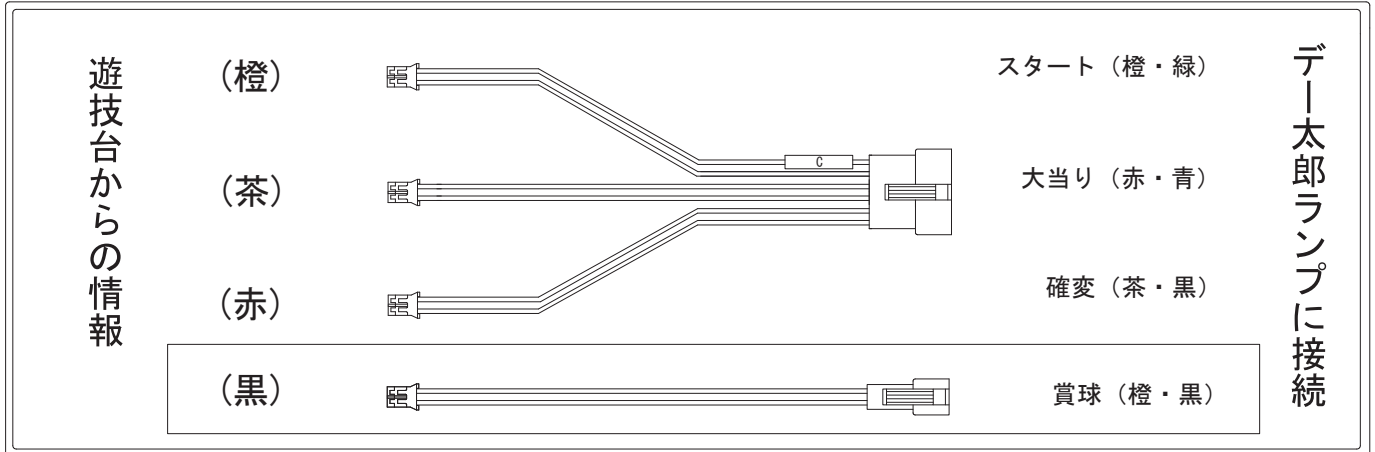

メーカー名	奥村遊機	
機種名	CRアチコーシーシリーズ	
ワンタッチ入力変換ハーネス	C	DSH-H003
賞球入力変換ハーネス	C	DYR-H183

ハーネス結線図

外部端子板

出力情報

コネクタ	名称	出力内容	電チューサポート	大当り
CN1 (茶)	大当り 1	全ての大当り中に出力		○
CN2 (赤)	大当り 2	大当り中、電チューサポート中に出力	○	○
CN3 (橙)	図柄確定回数	スタート出力		
CN4 (黄)	大当り 3	電チューサポート中のみ(大当り中は出力しません)	○	
CN5 (緑)	始動口 2	電チュー入賞数		
CN6 (青)	始動口 1	ヘソ入賞数		
CN7 (紫)	不正	不正信号		
CN8 (黒)	賞球	賞球出力		
CN9 (白)	扉開放	ガラス枠、内枠開放中に出力		

→大当りに接続
→確変に接続
→スタートに接続

→賞球線に接続