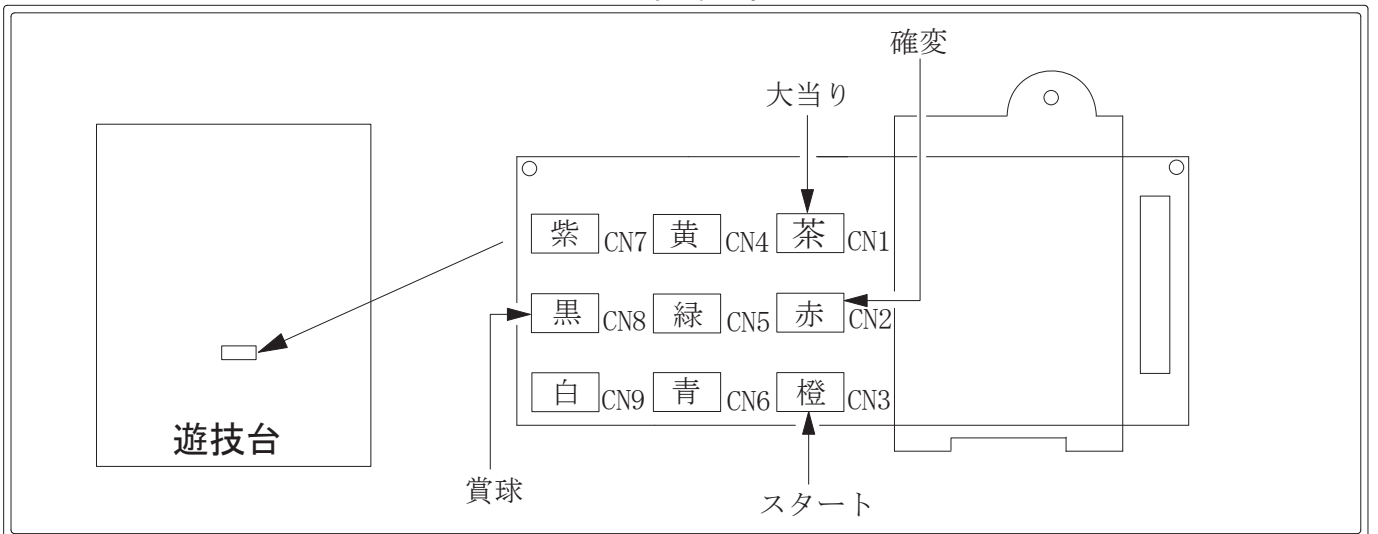

メーカー名	奥村遊機	
機種名	CRアチコーシーシリーズ	
ワンタッチ入力変換ハーネス	C	DSH-H003
賞球入力変換ハーネス	C	DYR-H183

ハーネス結線図

外部端子板

出力情報

コネクタ	名称	出力内容	電チューサポート	大当り
CN1 (茶)	大当り 1	全ての大当り中に出力		○
CN2 (赤)	大当り 2	大当り中、電チューサポート中に出力	○	○
CN3 (橙)	図柄確定回数	スタート出力		
CN4 (黄)	大当り 3	電チューサポート中のみ(大当り中は出力しません)	○	
CN5 (緑)	始動口 2	電チュー入賞数		
CN6 (青)	始動口 1	ヘソ入賞数		
CN7 (紫)	不正	不正信号		
CN8 (黒)	賞球	賞球出力		
CN9 (白)	扉開放	ガラス枠、内枠開放中に出力		

→大当りに接続
→確変に接続
→スタートに接続

→賞球線に接続