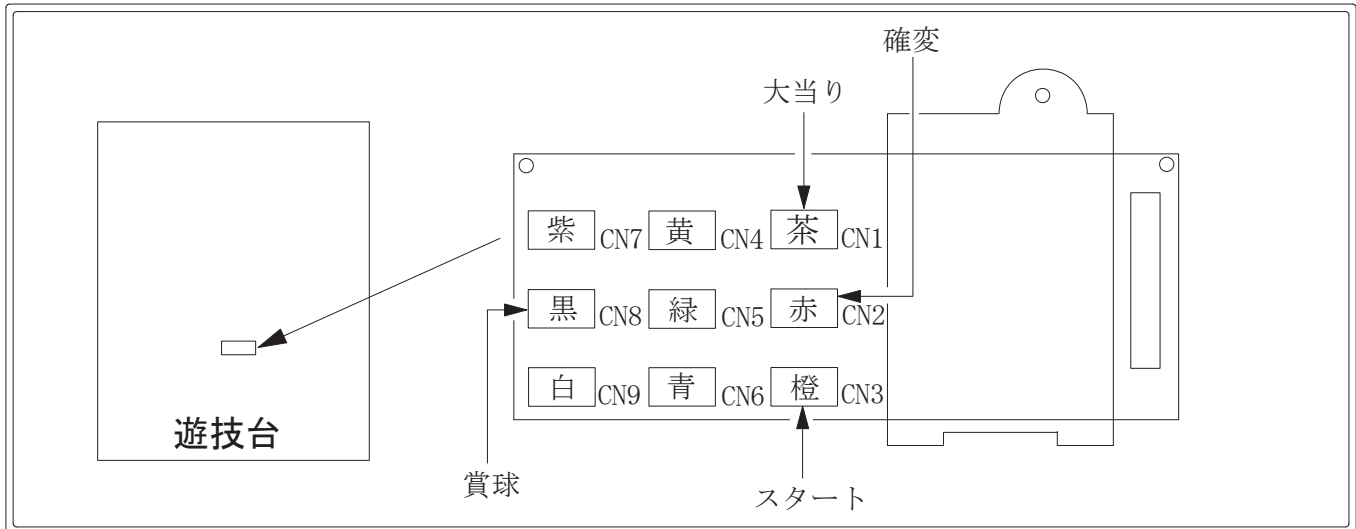

デー太郎（パチンコ） 取付配線資料 2009年10月19日 43

メーカー名	モナコ（奥村遊機）	
機種名	GRA笑うせえるまんY	
ワンタッチ台接続ハーネス	C	DSH-H003
賞球入力変換ハーネス	C	DYR-H183

ハーネス結線図

外部端子板

出力情報

コネクタ	名称	出力内容	電チューサポート	大当り		
				15R	5R	
CN1 (茶)	大当り 1	全ての大当り中に出力		○	○	→大当りに接続
CN2 (赤)	大当り 2	大当り中、電チューサポート中に出力	○	○	○	→確変に接続
CN3 (橙)	図柄確定回数	スタート出力				→スタートに接続
CN4 (黄)	大当り 3	右アタッカーの開放する大当り中に出力		○	○	
CN5 (緑)	大当り 4	電チューサポート中に出力	○			
CN6 (青)	始動口	へソ入賞数				
CN7 (紫)	不正	不正信号				
CN8 (黒)	賞球	賞球出力				→賞球線に接続
CN9 (白)	扉開放	ガラス枠、内枠開放中に出力				