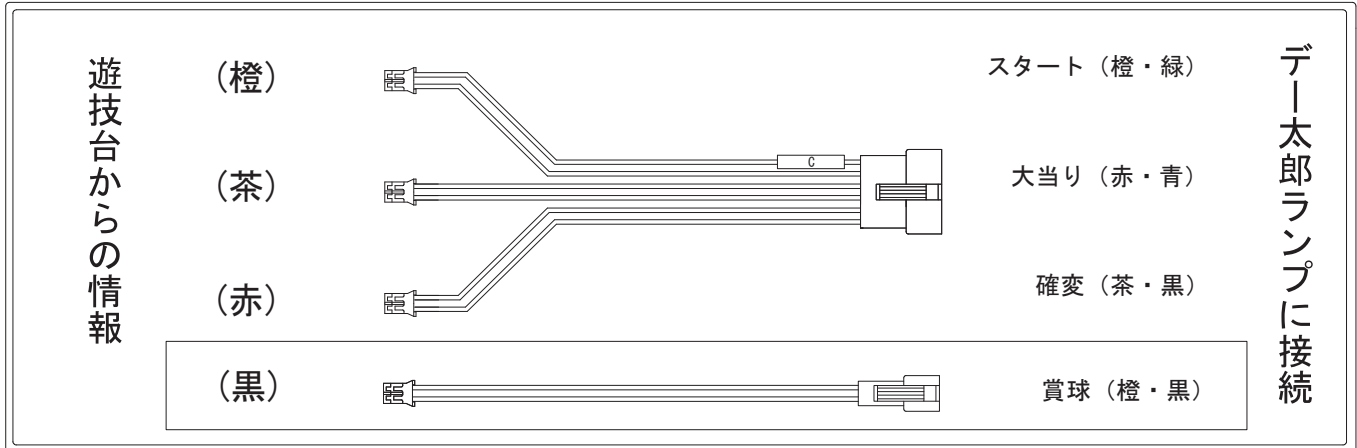

デー太郎（パチンコ） 取付配線資料 2009年10月19日 43

メーカー名	モナコ（奥村遊機）	
機種名	GRA笑うせえるまんY	
ワンタッチ台接続ハーネス	C	DSH-H003
賞球入力変換ハーネス	C	DYR-H183

ハーネス結線図

外部端子板

出力情報

コネクタ	名称	出力内容	電チューサポート	大当り		
				15R	5R	
CN1 (茶)	大当り 1	全ての大当り中に出力		○	○	→大当りに接続
CN2 (赤)	大当り 2	大当り中、電チューサポート中に出力	○	○	○	→確変に接続
CN3 (橙)	図柄確定回数	スタート出力				→スタートに接続
CN4 (黄)	大当り 3	右アタッカーの開放する大当り中に出力		○	○	
CN5 (緑)	大当り 4	電チューサポート中に出力	○			
CN6 (青)	始動口	へソ入賞数				
CN7 (紫)	不正	不正信号				
CN8 (黒)	賞球	賞球出力				→賞球線に接続
CN9 (白)	扉開放	ガラス枠、内枠開放中に出力				