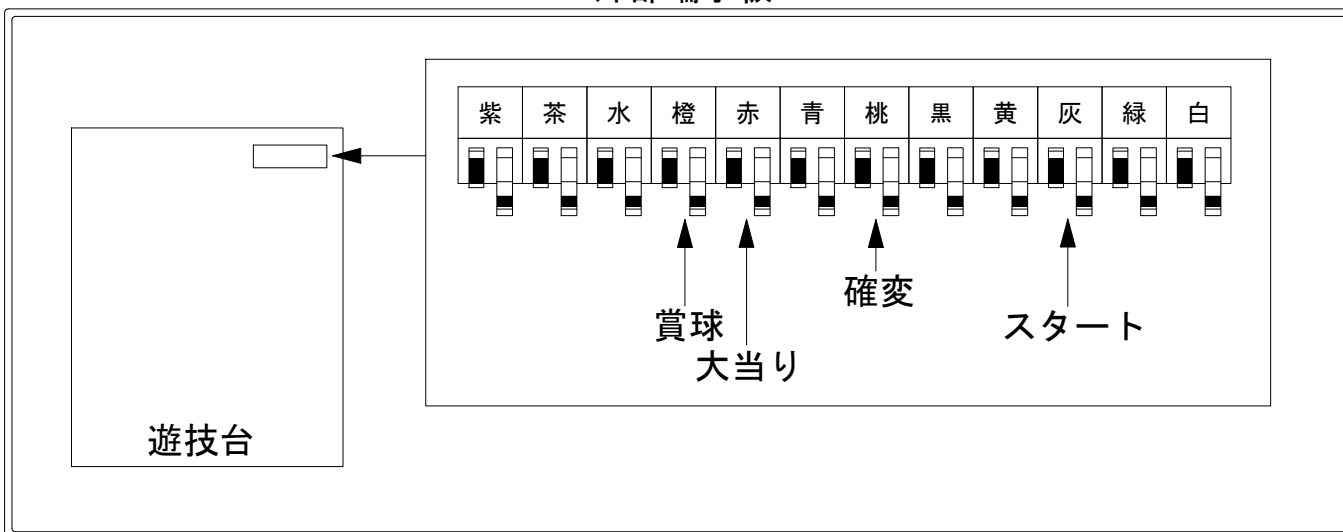

デー太郎（パチンコ） 取付配線資料 2015年01月21日 73

メーカー名	奥村遊機		
機種名	CR怪物くん デーモンの剣		
入力変換ハーネスセット	A	DYR-H171	
賞球入力変換ハーネス	B	DYR-H182	

ハーネス結線図

外部端子板

出力情報

コネクタ	色	名称	出力内容	電サポ	大当1	大当2	小当	
CN1	白	賞球信号	賞球10個払い出し毎に出力					
CN2	緑	扉・枠開放信号	ガラス枠及び中枠が開放状態の間出力					
CN3	灰	図柄確定回数	有効スタート					→スタートに接続
CN4	黄	始動口1	ヘソ入賞数					
CN5	黒	大当り1	全ての大当り中、及び小当り中		○		○	
CN6	桃	大当り2	電サポ中、及び全ての大当り中	○	○			→確変に接続
CN7	青	大当り3	全ての大当り中・小当り中、及びバトルモード終了時		○		○	
CN8	赤	大当り4	全ての大当り中		○			→大当りに接続
CN9	橙	メイン賞球	全ての入賞口入賞時、賞球10個毎に出力					→賞球線に接続
CN10	水	セキュリティ	RWMクリア・異常入賞・電波検知・磁気検知・断線エラー発生時に出力					
CN11	茶	始動口2	電チュー入賞数					
CN12	紫	外部情報	異常信号(Vアタッカーショート開放時のV入賞時)					