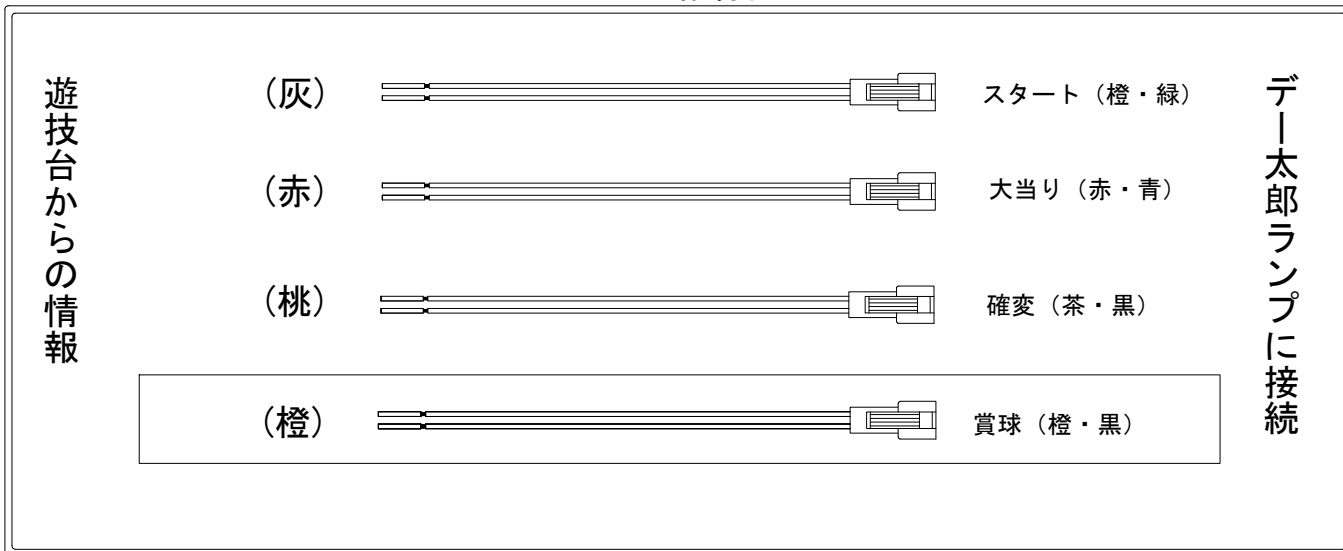

デー太郎（パチンコ） 取付配線資料 2015年01月21日 73

メーカー名	奥村遊機		
機種名	CR怪物くん デーモンの剣		
入力変換ハーネスセット	A	DYR-H171	
賞球入力変換ハーネス	B	DYR-H182	

ハーネス結線図

外部端子板

出力情報

コネクタ	色	名称	出力内容	電サポ	大当1	大当2	小当	
CN1	白	賞球信号	賞球10個払い出し毎に出力					
CN2	緑	扉・枠開放信号	ガラス枠及び中枠が開放状態の間出力					
CN3	灰	図柄確定回数	有効スタート					→スタートに接続
CN4	黄	始動口1	ヘソ入賞数					
CN5	黒	大当り1	全ての大当り中、及び小当り中		○		○	
CN6	桃	大当り2	電サポ中、及び全ての大当り中	○	○			→確変に接続
CN7	青	大当り3	全ての大当り中・小当り中、及びバトルモード終了時		○		○	
CN8	赤	大当り4	全ての大当り中		○			→大当りに接続
CN9	橙	メイン賞球	全ての入賞口入賞時、賞球10個毎に出力					→賞球線に接続
CN10	水	セキュリティ	RWMクリア・異常入賞・電波検知・磁気検知・断線エラー発生時に出力					
CN11	茶	始動口2	電チュー入賞数					
CN12	紫	外部情報	異常信号(Vアタッカーショート開放時のV入賞時)					