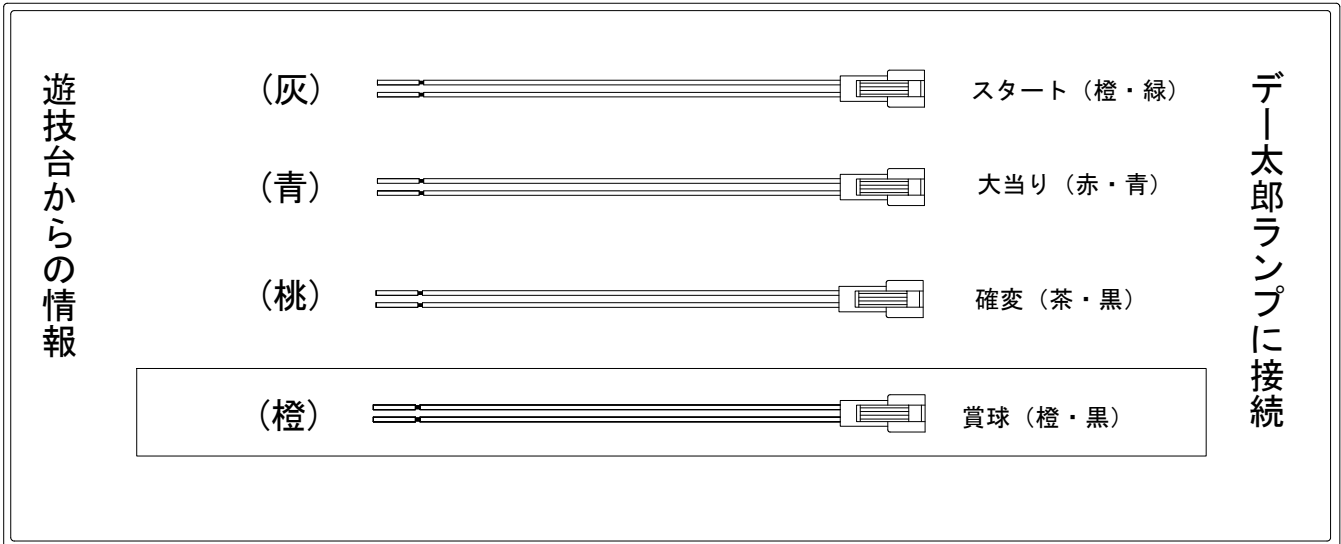

デー太郎（パチンコ） 取付配線資料 2014年09月26日 70-1

メーカー名	奥村遊機		
機種名	CRうる星やつら電撃LOVEATTACK	99 247 381type	
入力変換ハーネスセット	A	DYR-H171	
賞球入力変換ハーネス	B	DYR-H182	

ハーネス結線図

外部端子板

出力情報

コネクタ	色	名称	出力内容	電サポ	大当り1	大当り2	小当り	
CN1	白	賞球信号	賞球10個払い出し毎に出力					
CN2	緑	扉・枠開放信号	ガラス枠及び中枠が開放状態の間に出力					
CN3	灰	図柄確定回数	有効スタート					→スタートに接続
CN4	黄	始動口	ヘソ、電チュー入賞数					
CN5	黒	大当り1	全ての大当り中と小当り中		○	○	○	
CN6	桃	大当り2	電サポ中、及び全ての大当り中	○	○	○		→確変に接続
CN7	青	大当り3	全ての大当り中		○	○		→大当りに接続
CN8	赤	大当り4	電サポが付く大当り中			○		
CN9	橙	メイン賞球	全ての入賞口入賞時、賞球10個毎に出力					→賞球線に接続
CN10	水	セキュリティ	RWMクリア・異常入賞・電波検知・磁気検知・断線エラー発生時に出力					
CN11	茶	始動口1	ヘソ入賞数					
CN12	紫	始動口2	電チュー入賞数					