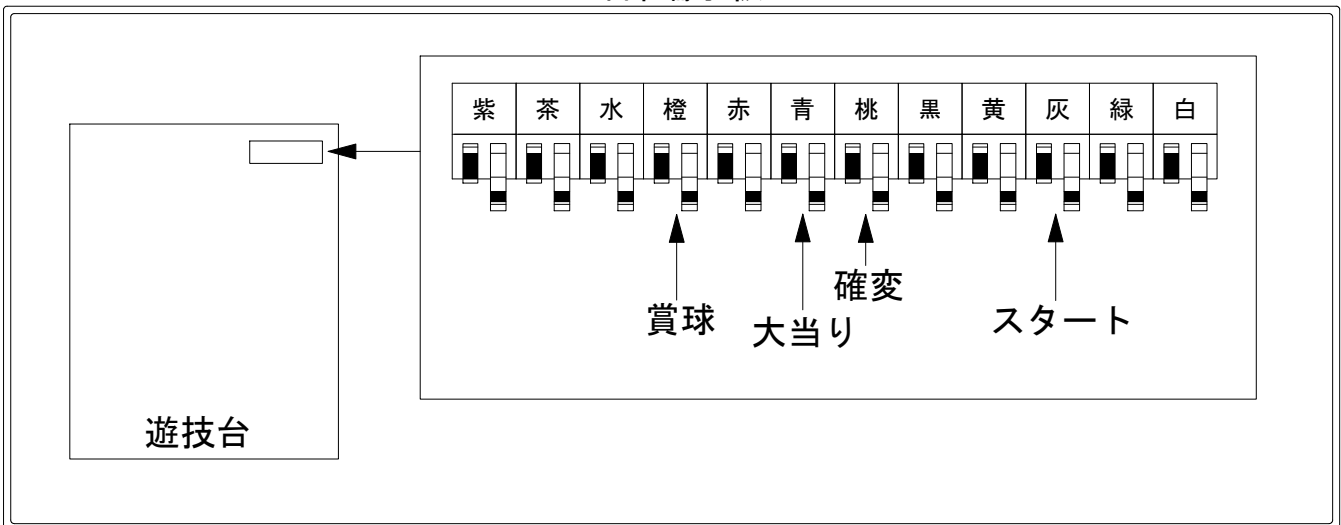

デー太郎（パチンコ） 取付配線資料 2014年09月26日 70-1

メーカー名	奥村遊機		
機種名	CRうる星やつら電撃LOVEATTACK	99 247 381type	
入力変換ハーネスセット	A	DYR-H171	
賞球入力変換ハーネス	B	DYR-H182	

ハーネス結線図

外部端子板

出力情報

コネクタ	色	名称	出力内容	電サポ	大当り1	大当り2	小当り	
CN1	白	賞球信号	賞球10個払い出し毎に出力					
CN2	緑	扉・枠開放信号	ガラス枠及び中枠が開放状態の間に出力					
CN3	灰	図柄確定回数	有効スタート					→スタートに接続
CN4	黄	始動口	ヘソ、電チュー入賞数					
CN5	黒	大当り1	全ての大当り中と小当り中		○	○	○	
CN6	桃	大当り2	電サポ中、及び全ての大当り中	○	○	○		→確変に接続
CN7	青	大当り3	全ての大当り中		○	○		→大当りに接続
CN8	赤	大当り4	電サポが付く大当り中			○		
CN9	橙	メイン賞球	全ての入賞口入賞時、賞球10個毎に出力					→賞球線に接続
CN10	水	セキュリティ	RWMクリア・異常入賞・電波検知・磁気検知・断線エラー発生時に出力					
CN11	茶	始動口1	ヘソ入賞数					
CN12	紫	始動口2	電チュー入賞数					