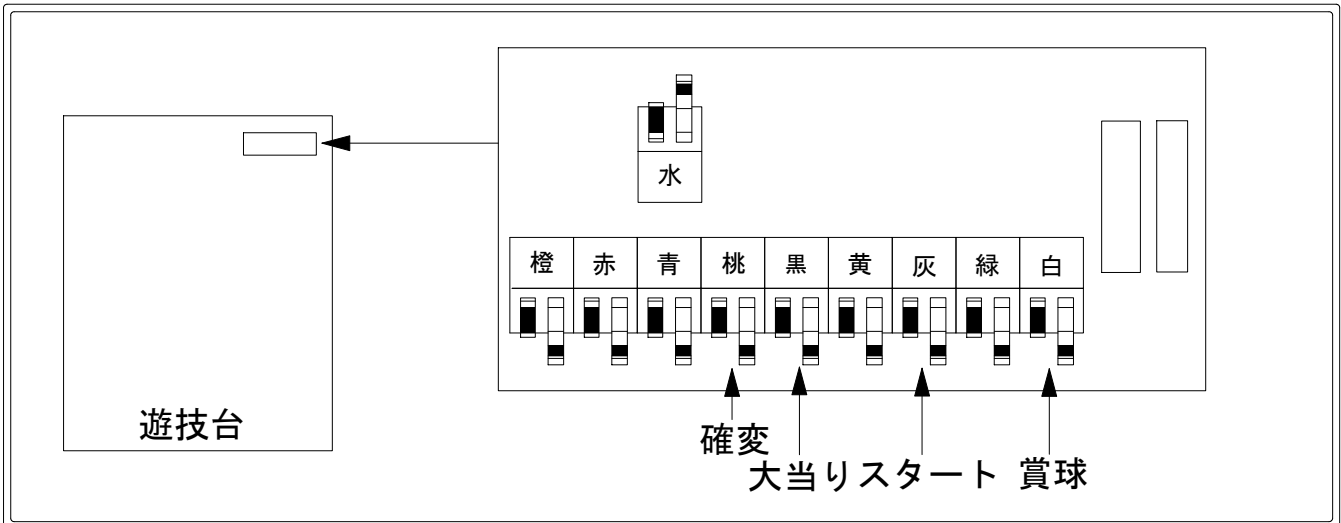

デー太郎（パチンコ） 取付配線資料 2012年4月20日 58

メーカー名	奥村遊機	
機種名	CR笑うせえるすまん～欲望の大都会～ ZQ	
入力変換ハーネスセット	A	DYR-H171
賞球入力変換ハーネス	B	DYR-H182

ハーネス結線図

外部端子板

出力情報

コネクタ	色	名称	出力内容	電サポ	※1	※2	小当	
CN1	(白)	賞球	賞球10個払い出しごとに出力					→賞球線に接続
CN2	(緑)	扉・枠開放	ガラス枠及び中枠が開放状態の間、閉鎖後30秒間出力					
CN3	(灰)	図柄確定回数	有効スタート出力					→スタートに接続
CN4	(黄)	始動口	ヘソ入賞数出力					
CN5	(黒)	大当り1	全ての大当り中に出力		○	○		→大当りに接続
CN6	(桃)	大当り2	電サポ中、全ての大当り中に出力	○	○	○		→確変に接続
CN7	(青)	大当り3	図柄揃い16Rの大当り中に出力		○			
CN8	(赤)	大当り4	図柄揃い10R、16Rの大当り中に出力		○			
CN9	(橙)	ゲート	ゲート通過数					
CN10	(水)	セキュリティ	RAMクリア・異常入賞・電波検知・磁気検知・断線エラー発生時に出力					

※1→電サポ有大当り ※2→電サポ無大当り