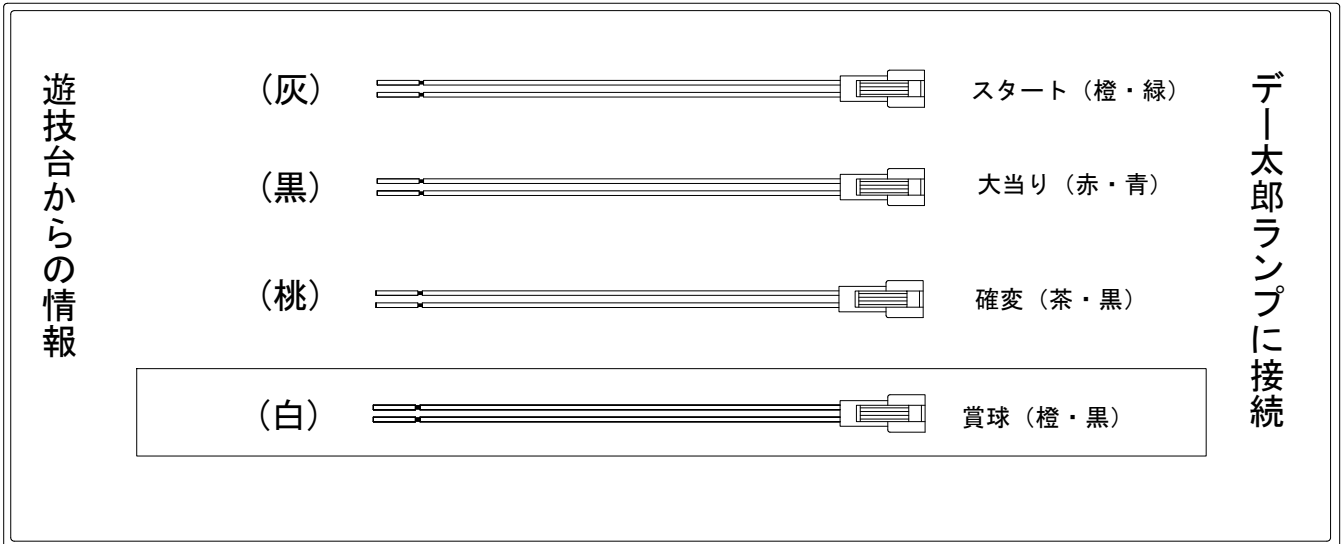

デー太郎（パチンコ） 取付配線資料 2012年4月20日 58

メーカー名	奥村遊機	
機種名	CR笑うせえるすまん～欲望の大都会～ ZQ	
入力変換ハーネスセット	A	DYR-H171
賞球入力変換ハーネス	B	DYR-H182

ハーネス結線図

外部端子板

出力情報

コネクタ	色	名称	出力内容	電サポ	※1	※2	小当	
CN1	(白)	賞球	賞球10個払い出しごとに出力					→賞球線に接続
CN2	(緑)	扉・枠開放	ガラス枠及び中枠が開放状態の間、閉鎖後30秒間出力					
CN3	(灰)	図柄確定回数	有効スタート出力					→スタートに接続
CN4	(黄)	始動口	ヘソ入賞数出力					
CN5	(黒)	大当り1	全ての大当り中に出力		○	○		→大当りに接続
CN6	(桃)	大当り2	電サポ中、全ての大当り中に出力	○	○	○		→確変に接続
CN7	(青)	大当り3	図柄揃い16Rの大当り中に出力		○			
CN8	(赤)	大当り4	図柄揃い10R、16Rの大当り中に出力		○			
CN9	(橙)	ゲート	ゲート通過数					
CN10	(水)	セキュリティ	RAMクリア・異常入賞・電波検知・磁気検知・断線エラー発生時に出力					

※1→電サポ有大当り ※2→電サポ無大当り