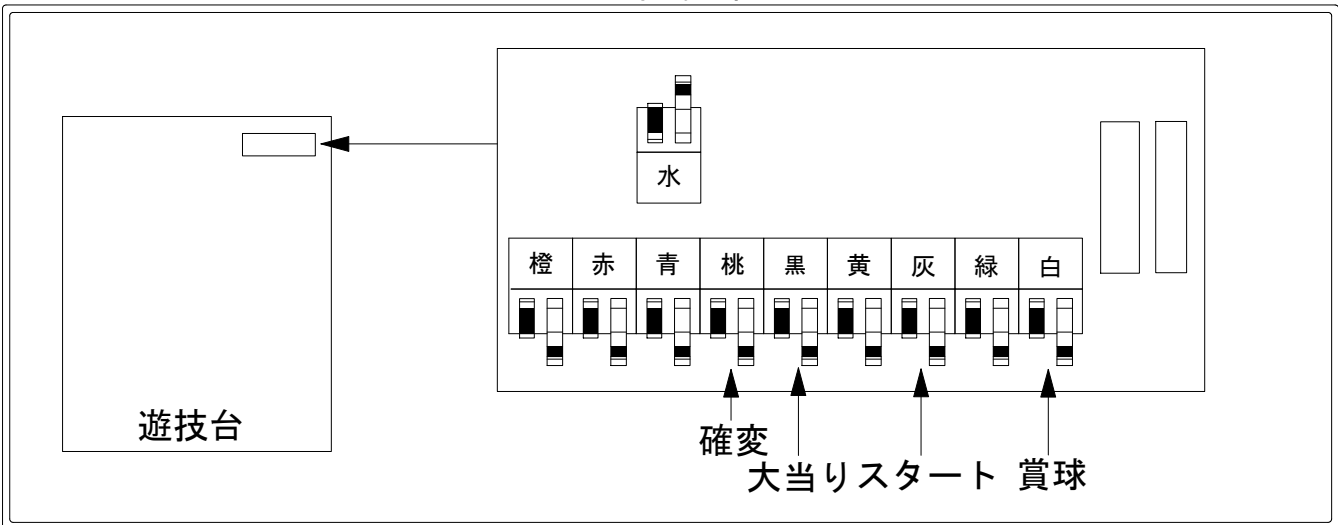

デー太郎（パチンコ） 取付配線資料 2012年2月3日 57

メーカー名	奥村遊機	
機種名	CR宇宙をかける少女	STW QT
入力変換ハーネスセット	A	DYR-H171
賞球入力変換ハーネス	B	DYR-H182

ハーネス結線図

外部端子板

出力情報

コネクタ	色	名称	出力内容	電サポ	※1	※2	小当	
CN1	(白)	賞球	賞球10個払い出しごとに出力					→賞球線に接続
CN2	(緑)	扉・枠開放	ガラス枠及び中枠が開放状態の間、閉鎖後30秒間出力					
CN3	(灰)	図柄確定回数	有効スタート出力					→スタートに接続
CN4	(黄)	始動口	ヘソ入賞数出力					
CN5	(黒)	大当り1	大当り終了後、電サポが付与されることとなる全ての大当り中に出力		○			→大当りに接続
CN6	(桃)	大当り2	電サポ中に出力	○	○			→確変に接続
CN7	(青)	大当り3	全ての大当り中及び小当り中に出力		○	○	○	
CN8	(赤)	大当り4	全ての大当り中に出力		○	○		
CN9	(橙)	ゲート	ゲート通過数					
CN10	(水)	セキュリティ	RAMクリア・異常入賞・電波検知・磁気検知・断線エラー発生時に出力					

※1→電サポ有大当り ※2→電サポ無大当り