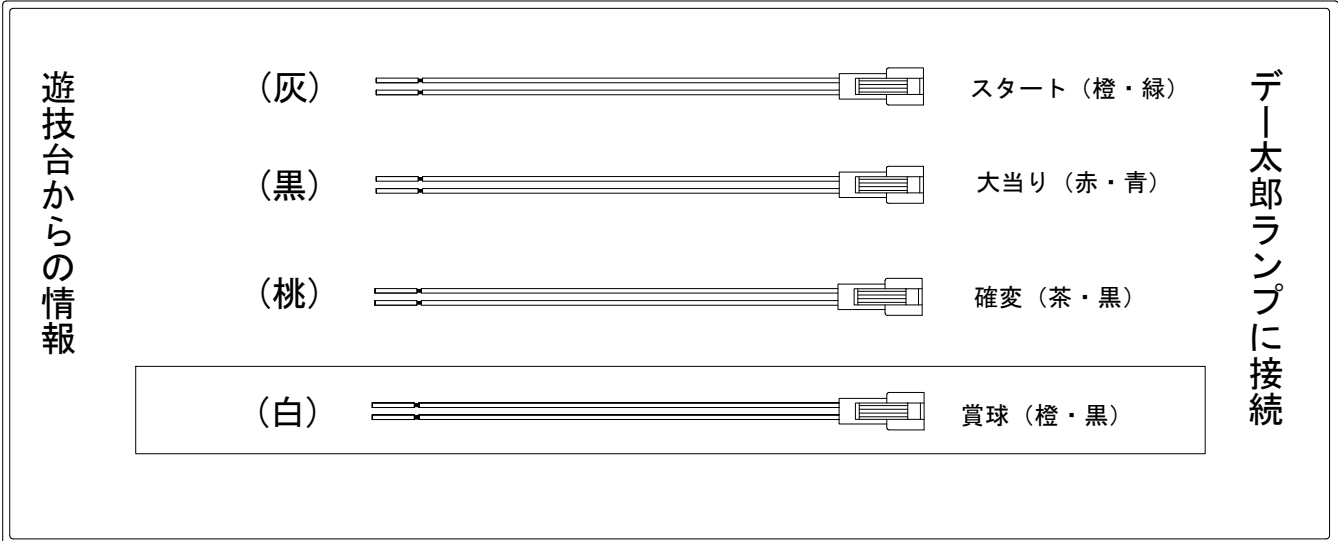

デー太郎（パチンコ） 取付配線資料 2012年2月3日 57

メーカー名	奥村遊機	
機種名	CR宇宙をかける少女	STW QT
入力変換ハーネスセット	A	DYR-H171
賞球入力変換ハーネス	B	DYR-H182

ハーネス結線図

外部端子板

出力情報

コネクタ	色	名称	出力内容	電サポ	※1	※2	小当	
CN1	(白)	賞球	賞球10個払い出しごとに出力					→賞球線に接続
CN2	(緑)	扉・枠開放	ガラス枠及び中枠が開放状態の間、閉鎖後30秒間出力					
CN3	(灰)	図柄確定回数	有効スタート出力					→スタートに接続
CN4	(黄)	始動口	ヘソ入賞数出力					
CN5	(黒)	大当り1	大当り終了後、電サポが付与されることとなる全ての大当り中に出力		○			→大当りに接続
CN6	(桃)	大当り2	電サポ中に出力	○	○			→確変に接続
CN7	(青)	大当り3	全ての大当り中及び小当り中に出力		○	○	○	
CN8	(赤)	大当り4	全ての大当り中に出力		○	○		
CN9	(橙)	ゲート	ゲート通過数					
CN10	(水)	セキュリティ	RAMクリア・異常入賞・電波検知・磁気検知・断線エラー発生時に出力					

※1→電サポ有大当り ※2→電サポ無大当り