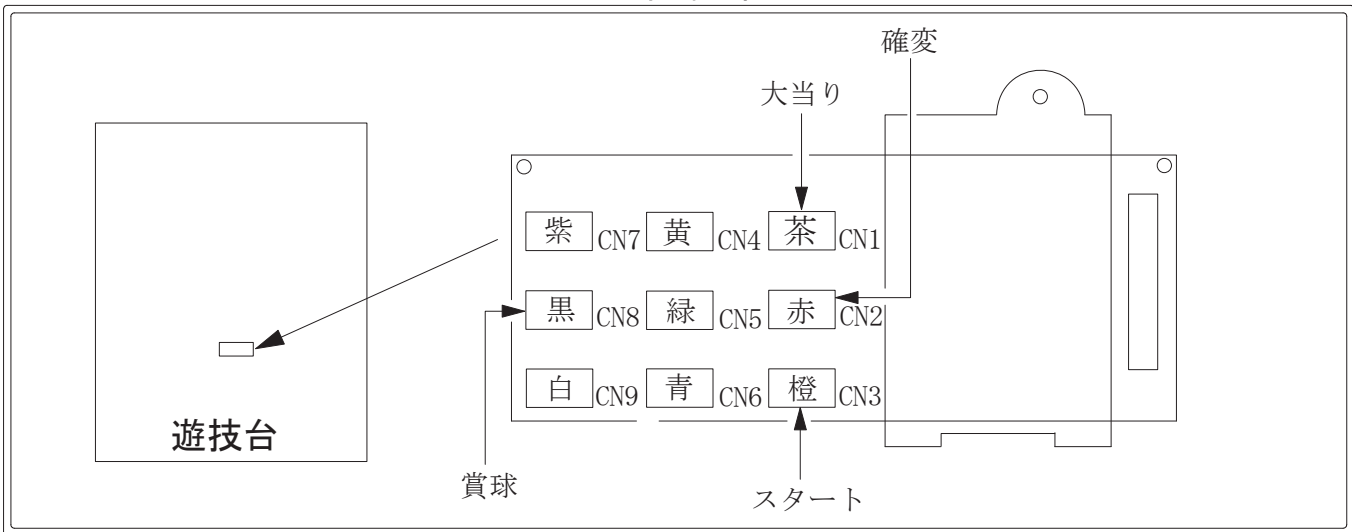

デー太郎（パチンコ） 取付配線資料 2009年10月26日 43

メーカー名	モナコ（奥村遊機）	
機種名	CRA笑うせえるすまんY	
入力変換ハーネスセット	C	DYR-H173
賞球入力変換ハーネス	C	DYR-H183

ハーネス結線図

デー太郎ランプに接続

スタート（橙・緑） (橙)

大当り（赤・青） (茶)

確変（茶・黒） (赤)

賞球（橙・黒） (黒)

遊技台からの情報

外部端子板

出力情報

コネクタ	名称	出力内容	電チューサポート	大当り			
				15R	5R	当り※	
CN1 (茶)	大当り 1	全ての大当り中に出力		○	○	○	→大当りに接続
CN2 (赤)	大当り 2	大当り中、電チューサポート中に出力	○	○	○	○	→確変に接続
CN3 (橙)	図柄確定回数	スタート出力					→スタートに接続
CN4 (黄)	大当り 3	右アタッカーの開放する大当り中に出力				○	
CN5 (緑)	大当り 4	電チューサポート中に出力	○				
CN6 (青)	始動口	ヘソ入賞数					
CN7 (紫)	不正	不正信号					
CN8 (黒)	賞球	賞球出力					→賞球線に接続
CN9 (白)	扉開放	ガラス枠、内枠開放中に出力					

※右アタッカーの開放する大当り