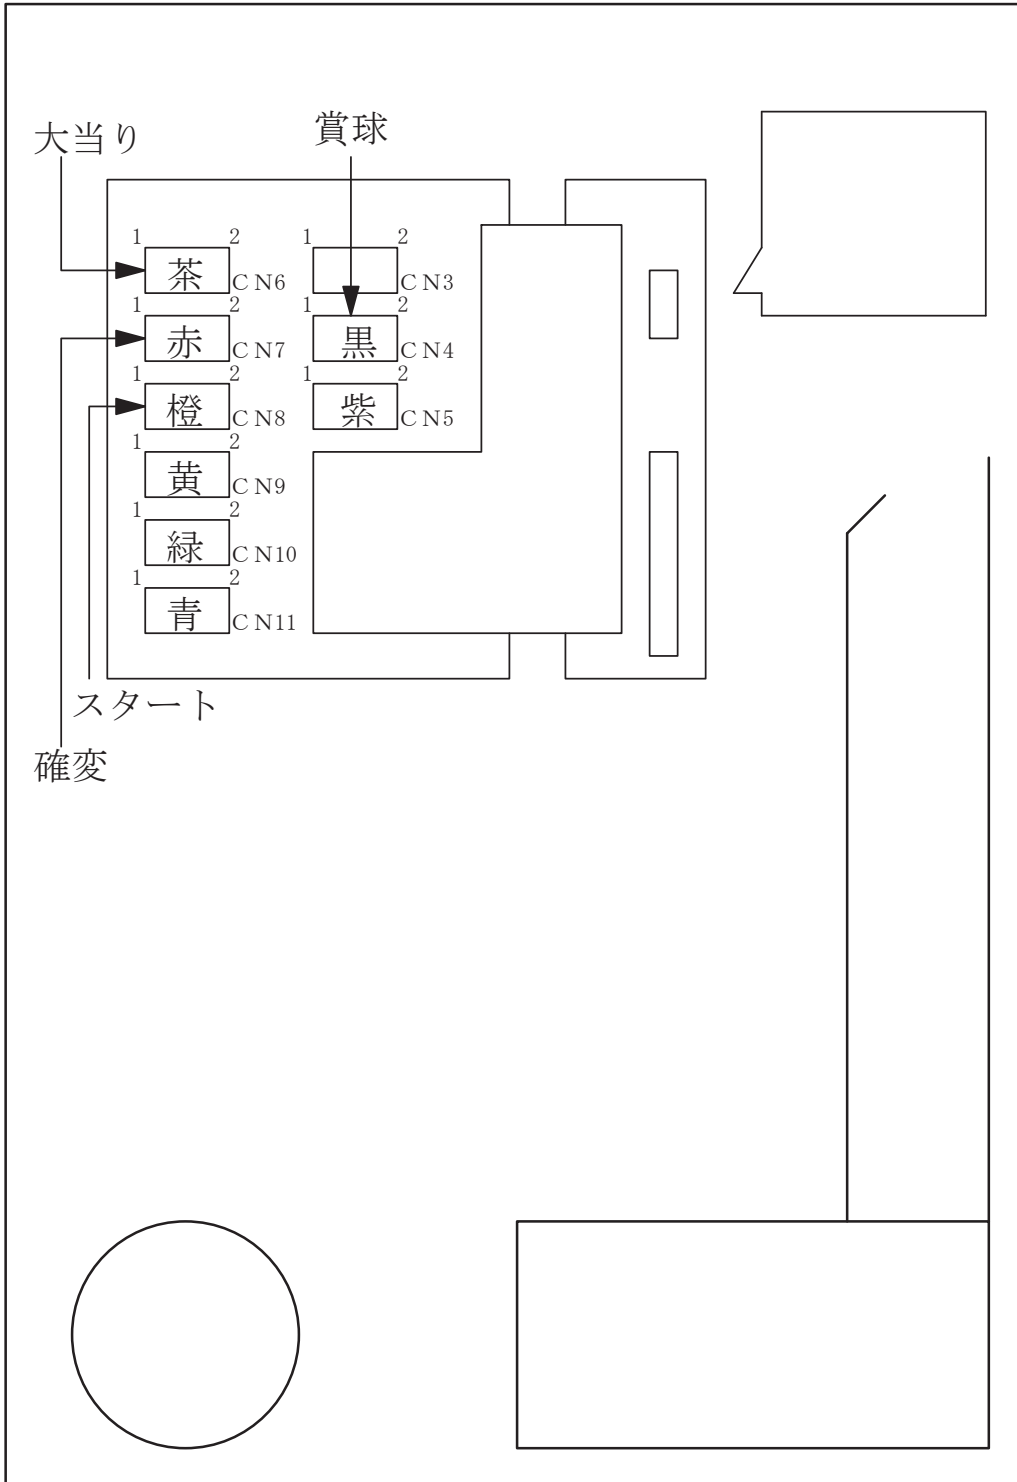

デー太郎 (パチンコ) 取付配線資料

2006年7月12日

メーカー名	モナコ (奥村遊機)	
機種名	CR. こぶ茶バンド地球防衛隊	
台からの 情報出力	スタート	接点出力
	大当り	接点出力
	確率変動	
	大当り兼高確率	接点出力

特記事項

配線

- ◎大当り
台出力の茶と
デー太郎の
赤と青へ接続
- ◎スタート (橙)
- ◎確変 (赤)
- (茶、黒)

メモ
2R大当りをカットしたくないときは黄色に大当りを
結線してください。

入力	賞球
C	C