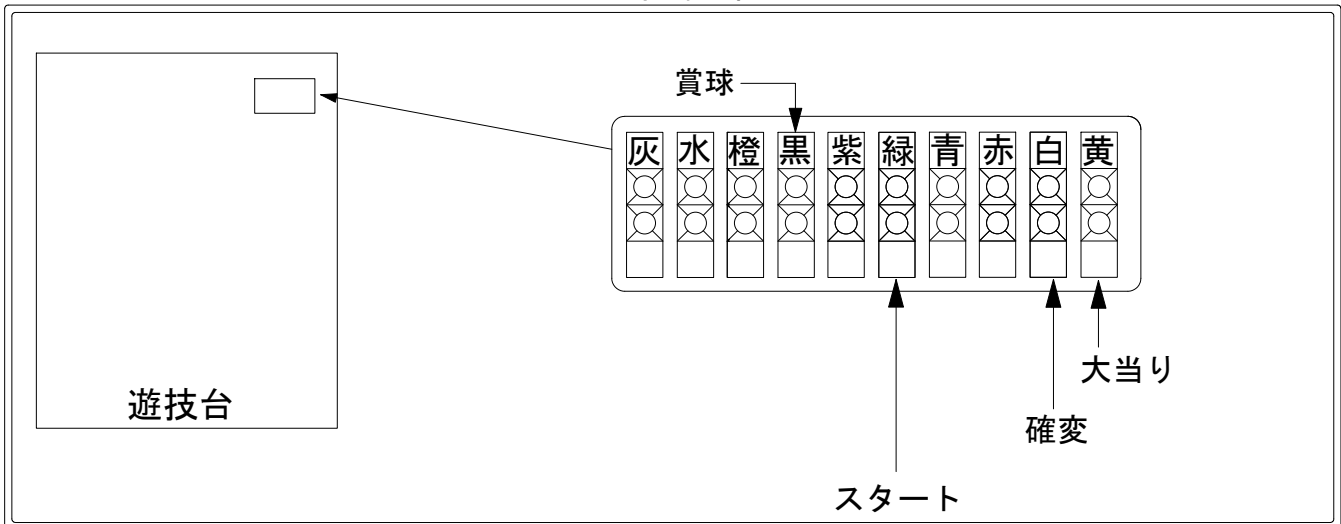

デー太郎 (パチンコ) 取付配線資料

2016年09月20日 84-2

メーカー名	西陣 (ソフィア)	
機種名	CR 織田信奈の野望	MA GL GL66
ワンタッチ台接続ハーネス	A	DSH-H001
賞球入力変換ハーネス	B	DYR-H182

ハーネス結線図

外部端子板

出力情報

情報名	端子	出力内容	電灯*	※1	※2	
賞球	灰	10個払出し動作終了毎に1パルス出力				
セキュリティ	水	バックアップクリア時及びエラー中に出力				
扉・枠開放	橙	前枠、遊技枠開放中に出力				
メイン賞球	黒	10個払出し予定確定毎に1パルス出力				→賞球線に接続
始動口	紫	始動口入賞毎に1パルス出力				
図柄確定回数	緑	特別図柄変動停止毎に1パルス出力				→スタートに接続
大当り4	青	大当り1と同様		○	○	
大当り3	赤	大当り1と同様		○	○	
大当り2	白	全ての大当り動作中+電サポ中に出力	○	○	○	→確変に接続
大当り1	黄	全ての大当り動作中に出力		○	○	→大当りに接続

※1→出玉あり大当り

※2→出玉なし大当り