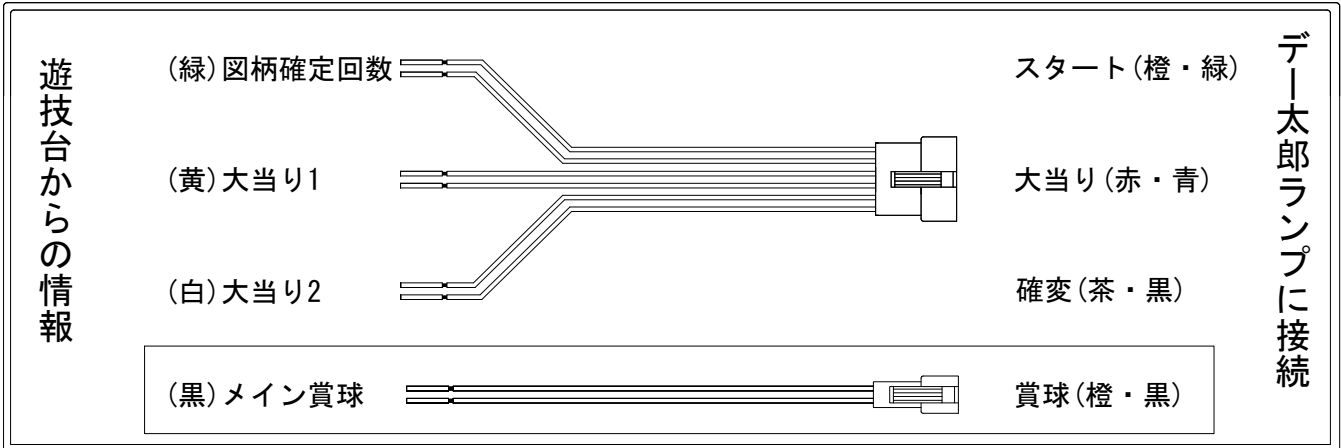

デー太郎 (パチンコ) 取付配線資料

2016年09月20日 84-2

メーカー名	西陣 (ソフィア)	
機種名	CR 織田信奈の野望	MA GL GL66
ワンタッチ台接続ハーネス	A	DSH-H001
賞球入力変換ハーネス	B	DYR-H182

ハーネス結線図

外部端子板

出力情報

情報名	端子	出力内容	電灯*	※1	※2	
賞球	灰	10個払出し動作終了毎に1パルス出力				
セキュリティ	水	バックアップクリア時及びエラー中に出力				
扉・枠開放	橙	前枠、遊技枠開放中に出力				
メイン賞球	黒	10個払出し予定確定毎に1パルス出力				→賞球線に接続
始動口	紫	始動口入賞毎に1パルス出力				
図柄確定回数	緑	特別図柄変動停止毎に1パルス出力				→スタートに接続
大当り4	青	大当り1と同様		○	○	
大当り3	赤	大当り1と同様		○	○	
大当り2	白	全ての大当り動作中+電サポ中に出力	○	○	○	→確変に接続
大当り1	黄	全ての大当り動作中に出力		○	○	→大当りに接続

※1→出玉あり大当り

※2→出玉なし大当り