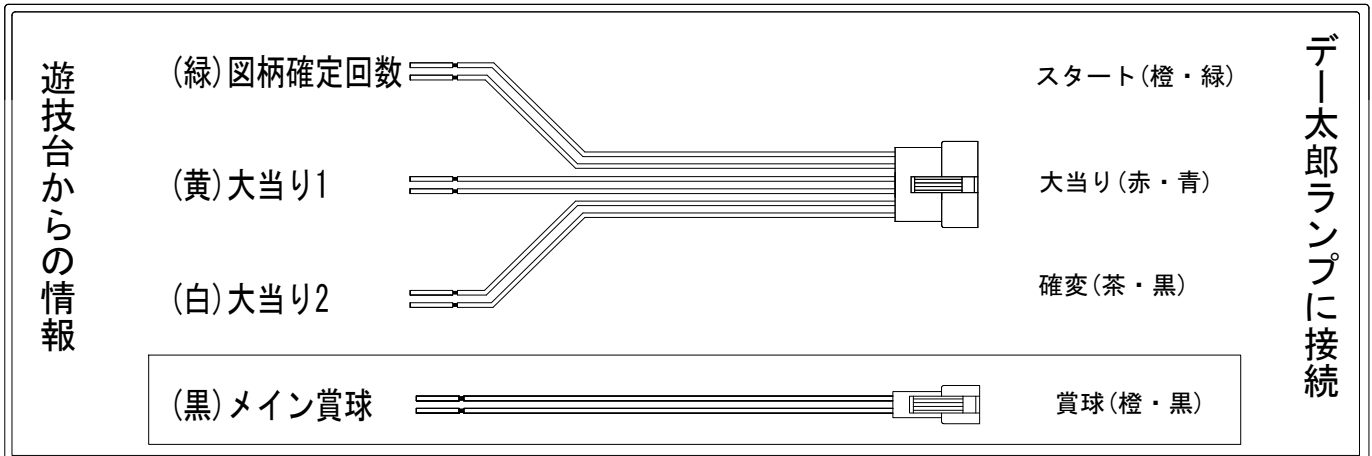

# デー太郎 (パチンコ) 取付配線資料

2015年11月09日 80

メーカー名	西陣(ソフィア)	
機種名	CR交響詩篇エウレカセブン~真の約束の地~アネモネVer. GLZ	
ワンタッチ台接続ハーネス	A	DSH-H001
賞球入力変換ハーネス	B	DYR-H182

## ハーネス結線図