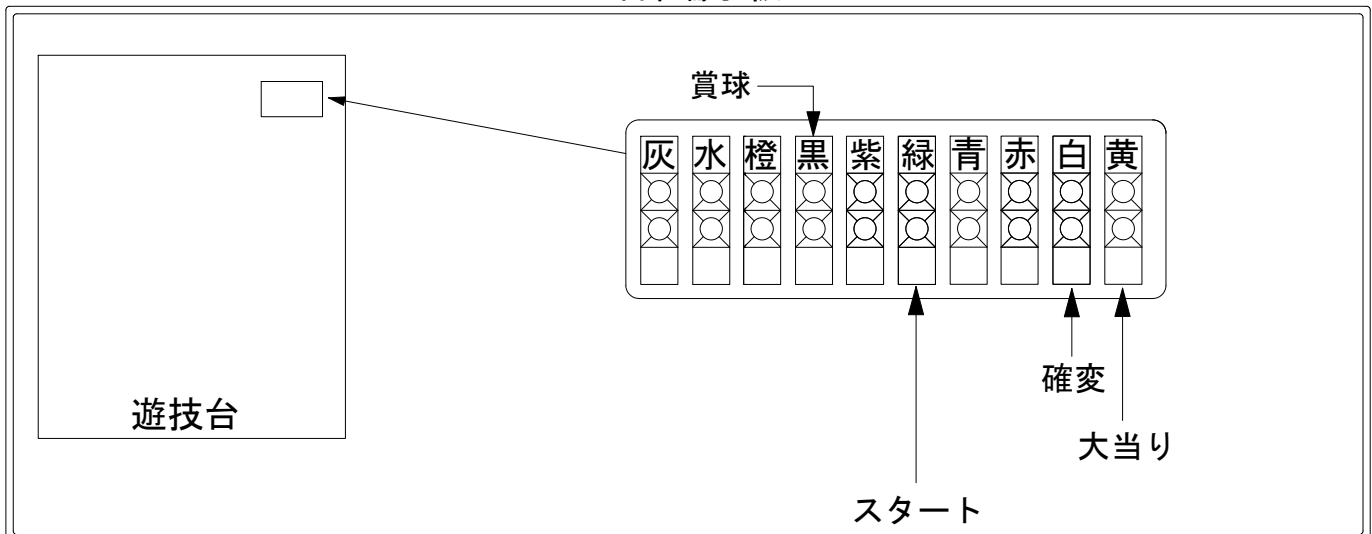

# デー太郎 (パチンコ) 取付配線資料

2015年11月09日 80

メーカー名	西陣(ソフィア)	
機種名	CR交響詩篇エウレカセブン~真の約束の地~アネモネVer. GLZ	
ワンタッチ台接続ハーネス	A	DSH-H001
賞球入力変換ハーネス	B	DYR-H182

## 外部端子板

## 出力情報

情報名	端子	出力内容	電線	※1	※2	
賞球	灰	10個払出し動作終了毎に1パルス出力				
セキュリティ	水	バックアップクリア時及びエラー中に出力				
扉・枠開放	橙	前枠、遊技枠開放中に出力				
メイン賞球	黒	10個払出し予定確定毎に1パルス出力				→賞球線に接続
始動口1	紫	(ヘソ) 始動口1入賞毎に1パルス出力				
図柄確定回数	緑	特別図柄変動停止毎に1パルス出力				→スタートに接続
始動口2	青	(右) 始動口2入賞毎に1パルス出力				
大当り3	赤	出玉ありの大当り動作中に出力		○		
大当り2	白	出玉ありの大当り動作中+有利状態中に出力	○	○		→確変に接続
大当り1	黄	全ての当り動作中に出力		○	○	→大当りに接続