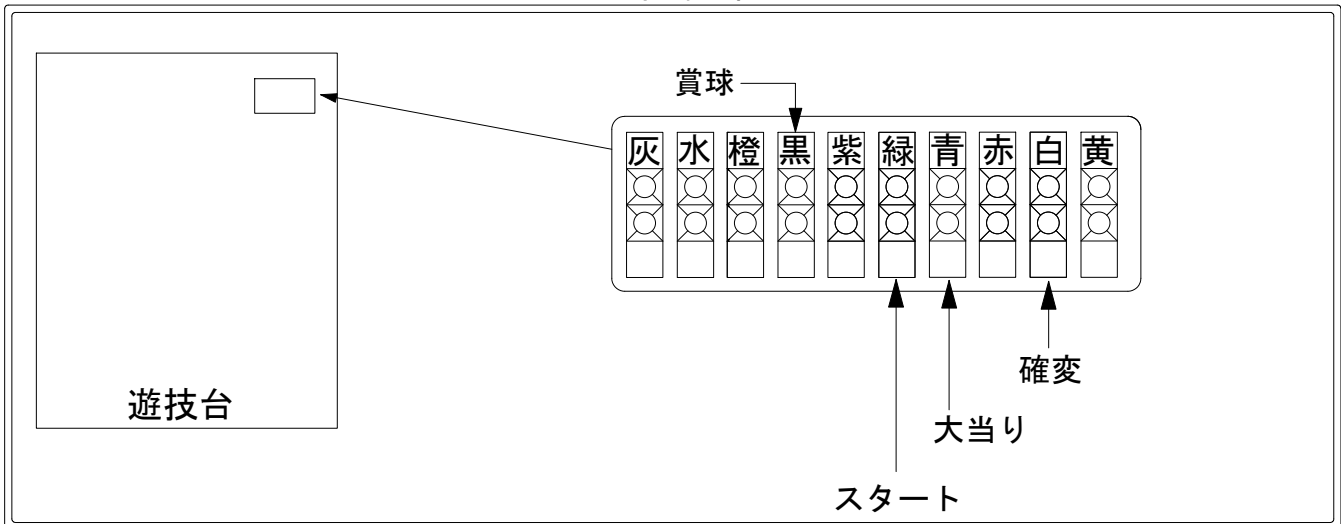

デー太郎 (パチンコ) 取付配線資料

2015年08月19日 76-1

メーカー名	西陣 (ソフィア)	
機種名	CRキカイダー S. I. C.	MA Z GL
ワンタッチ台接続ハーネス	A	DSH-H001
賞球入力変換ハーネス	B	DYR-H182

ハーネス結線図

外部端子板

出力情報

情報名	端子	出力内容	電サポ	※1	※2	
賞球	灰	10個払出し動作終了毎に1パルス出力				
セキュリティ	水	バックアップクリア時及びエラー中に出力				
扉・枠開放	橙	前枠、遊技枠開放中に出力				
メイン賞球	黒	10個払出し予定確定毎に1パルス出力				→賞球線に接続
始動口	紫	始動口入賞毎に1パルス出力				
図柄確定回数	緑	特別図柄変動停止毎に1パルス出力				→スタートに接続
大当り4	青	大当り1と同様		○	○	→大当りに接続
大当り3	赤	出玉ありの大当り動作中に出力		○		
大当り2	白	出玉ありの大当り動作中+電サポ中に出力	○	○		→確変に接続
大当り1	黄	全ての大当り動作中に出力		○	○	

※1: 出玉ありの大当り ※2: 出玉なしの大当り