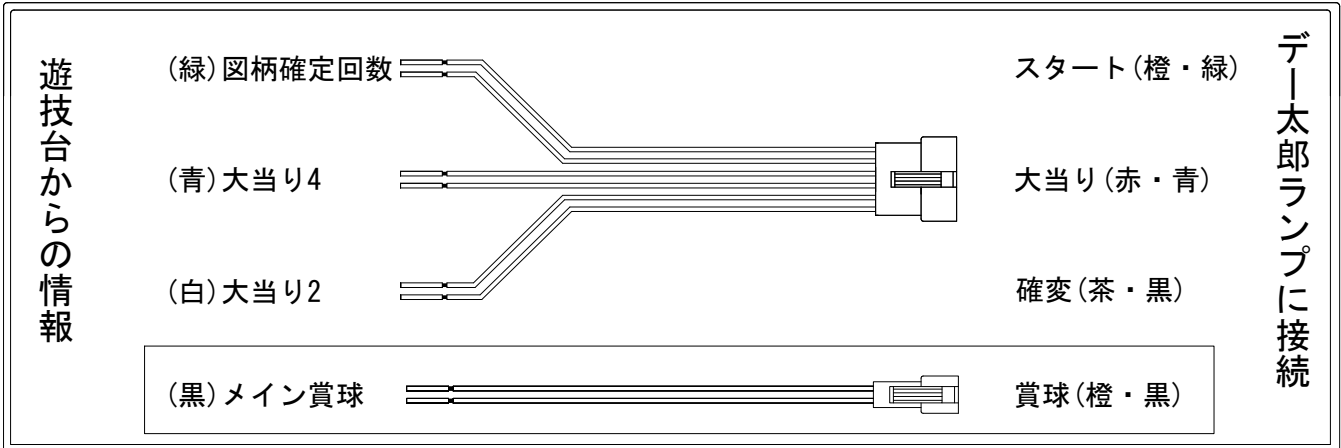

デー太郎 (パチンコ) 取付配線資料

2015年08月19日 76-1

メーカー名	西陣 (ソフィア)	
機種名	CRキカイダー S. I. C.	MA Z GL
ワンタッチ台接続ハーネス	A	DSH-H001
賞球入力変換ハーネス	B	DYR-H182

ハーネス結線図

外部端子板

出力情報

情報名	端子	出力内容	電サポ	※1	※2	
賞球	灰	10個払出し動作終了毎に1パルス出力				
セキュリティ	水	バックアップクリア時及びエラー中に出力				
扉・枠開放	橙	前枠、遊技枠開放中に出力				
メイン賞球	黒	10個払出し予定確定毎に1パルス出力				→賞球線に接続
始動口	紫	始動口入賞毎に1パルス出力				
図柄確定回数	緑	特別図柄変動停止毎に1パルス出力				→スタートに接続
大当り4	青	大当り1と同様		○	○	→大当りに接続
大当り3	赤	出玉ありの大当り動作中に出力		○		
大当り2	白	出玉ありの大当り動作中+電サポ中に出力	○	○		→確変に接続
大当り1	黄	全ての大当り動作中に出力		○	○	

※1: 出玉ありの大当り ※2: 出玉なしの大当り