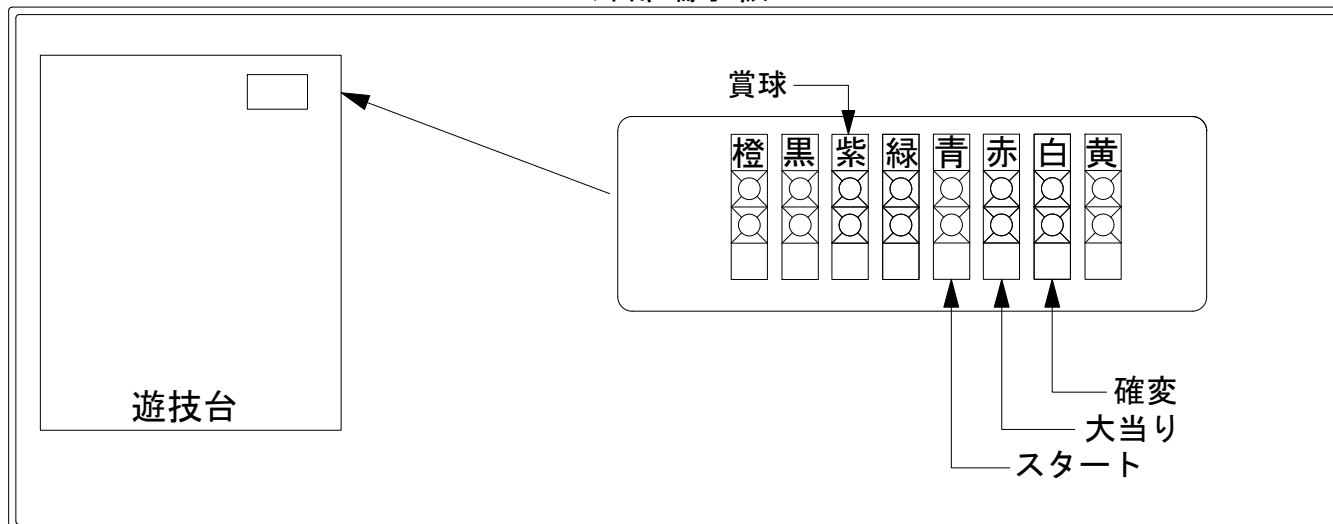

デー太郎(パチンコ)取付配線資料

2012年7月12日 65

メーカー名	西陣(ソフィア)	
機種名	CR SAMURAI 7	FB
ワンタッチ台接続ハーネス	A	DSH-H001
賞球入力変換ハーネス	B	DYR-H182

ハーネス結線図

外部端子板

出力情報

情報名	端子	出力内容	確変	大当	突確
賞球	橙	10個払い出し毎に出力			
扉・枠開放・セキュリティ	黒	RAM初期化後、前枠又は遊技機枠開放中、不正中に出力			
メイン賞球	紫	10個払い出し予定毎に出力			
始動口	緑	始動口入賞毎に出力			
図柄確定回数	青	特別図柄回転停止毎に出力			
大当り1	赤	大当り中に出力		○	○
大当り2	白	大当り中・確変中・時短中に出力	○	○	
大当り3	黄	大当り中に出力 (16R大当りのみ)		○	

→賞球線に接続

→スタートに接続

→大当りに接続

→確変に接続