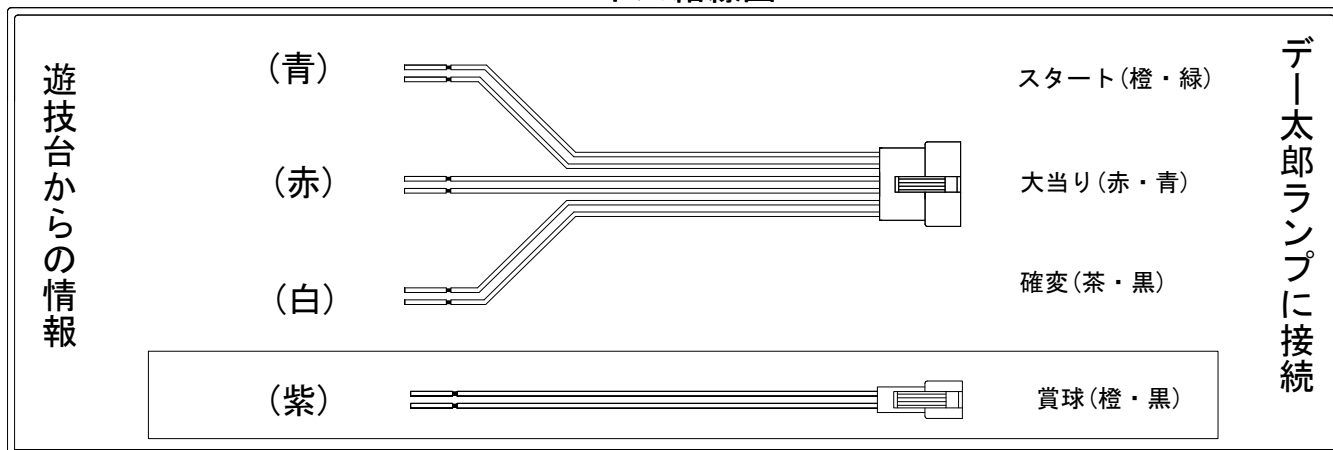

デー太郎(パチンコ)取付配線資料

2012年7月12日 65

メーカー名	西陣(ソフィア)	
機種名	CR SAMURAI 7	FB
ワンタッチ台接続ハーネス	A	DSH-H001
賞球入力変換ハーネス	B	DYR-H182

ハーネス結線図

外部端子板

出力情報

情報名	端子	出力内容	確変	大当	突確
賞球	橙	10個払い出し毎に出力			
扉・枠開放・セキュリティ	黒	RAM初期化後、前枠又は遊技機枠開放中、不正中に出力			
メイン賞球	紫	10個払い出し予定毎に出力			
始動口	緑	始動口入賞毎に出力			
図柄確定回数	青	特別図柄回転停止毎に出力			
大当り1	赤	大当り中に出力		○	○
大当り2	白	大当り中・確変中・時短中に出力	○	○	
大当り3	黄	大当り中に出力 (16R大当りのみ)		○	

→賞球線に接続

→スタートに接続

→大当りに接続

→確変に接続