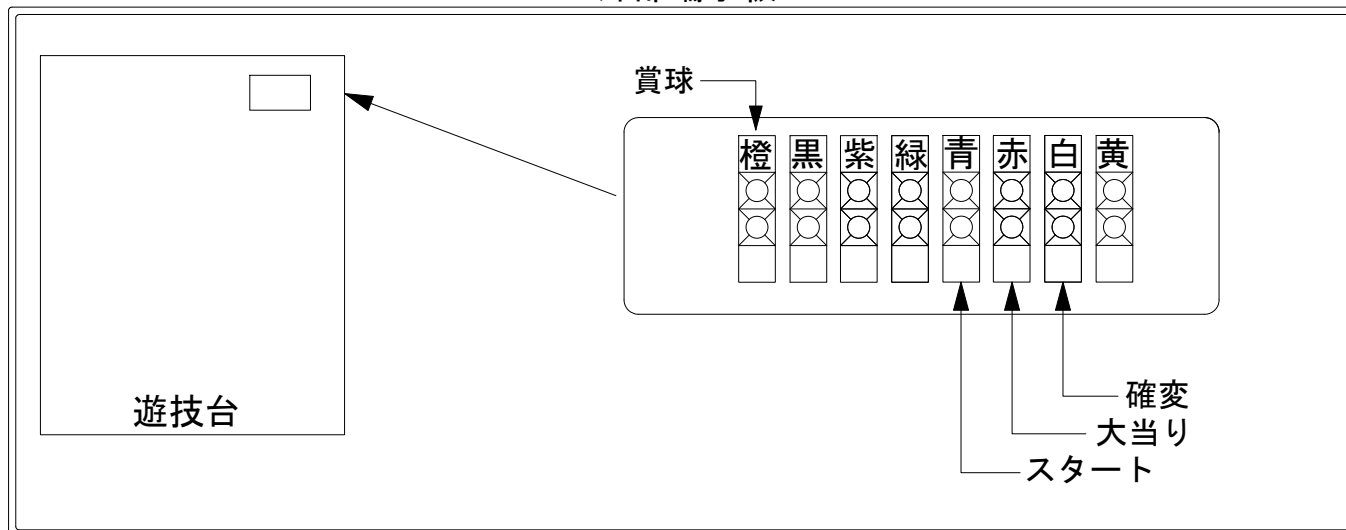

# デー太郎（パチンコ） 取付配線資料 2011年9月12日 61

メーカー名	西陣(ソフィア)	
機種名	CR輝DREAM	GL M F
ワンタッチ台接続ハーネス	A	DSH-H001
賞球入力変換ハーネス	B	DYR-H182

## 外部端子板

## 出力情報

情報名	端子	出力内容	確変	大当	突確
賞球	橙	10個払い出し毎に出力			
扉・枠開放・セキュリティ	黒	RAM初期化後、前枠又は遊技機枠開放中、不正中に出力			
大当り4	紫	大当り中に出力(大当り1と同様)		○	○
始動口	緑	始動口入賞毎に出力			
図柄確定回数	青	特別図柄回転停止毎に出力			
大当り1	赤	大当り中に出力		○	○
大当り2	白	大当り中(2R突確を除く)確変・時短中に出力	○	○	
大当り3	黄	2R突確を除く大当り中に出力		○	