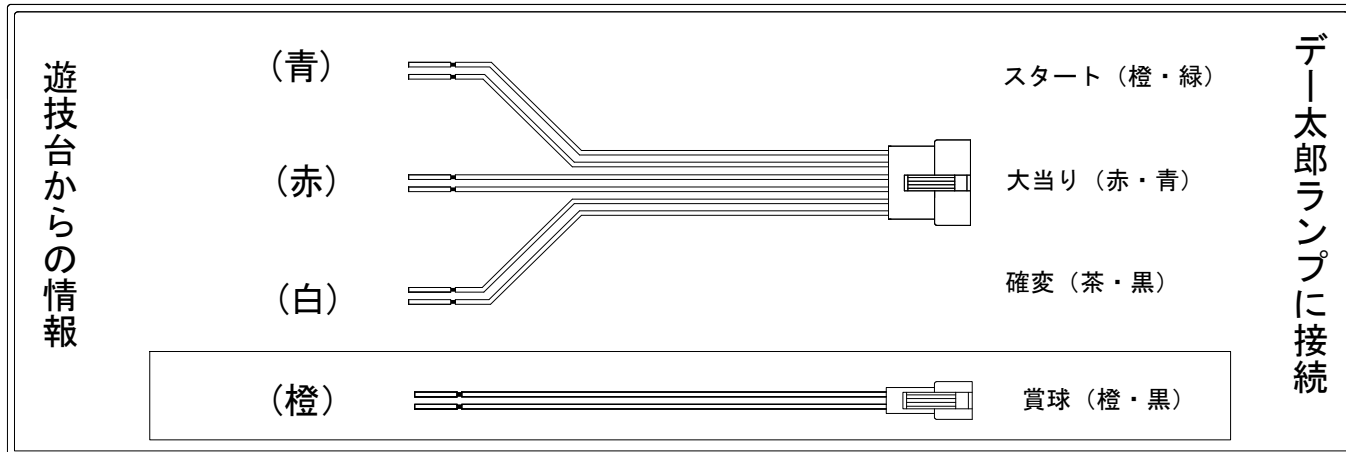

# デー太郎（パチンコ） 取付配線資料 2011年9月12日 61

メーカー名	西陣(ソフィア)	
機種名	CR輝DREAM	GL M F
ワンタッチ台接続ハーネス	A	DSH-H001
賞球入力変換ハーネス	B	DYR-H182

## ハーネス結線図

## 外部端子板

## 出力情報

情報名	端子	出力内容	確変	大当	突確
賞球	橙	10個払い出し毎に出力			
扉・枠開放・セキュリティ	黒	RAM初期化後、前枠又は遊技機枠開放中、不正中に出力			
大当り4	紫	大当り中に出力(大当り1と同様)		○	○
始動口	緑	始動口入賞毎に出力			
図柄確定回数	青	特別図柄回転停止毎に出力			
大当り1	赤	大当り中に出力		○	○
大当り2	白	大当り中(2R突確を除く)確変・時短中に出力	○	○	
大当り3	黄	2R突確を除く大当り中に出力		○	