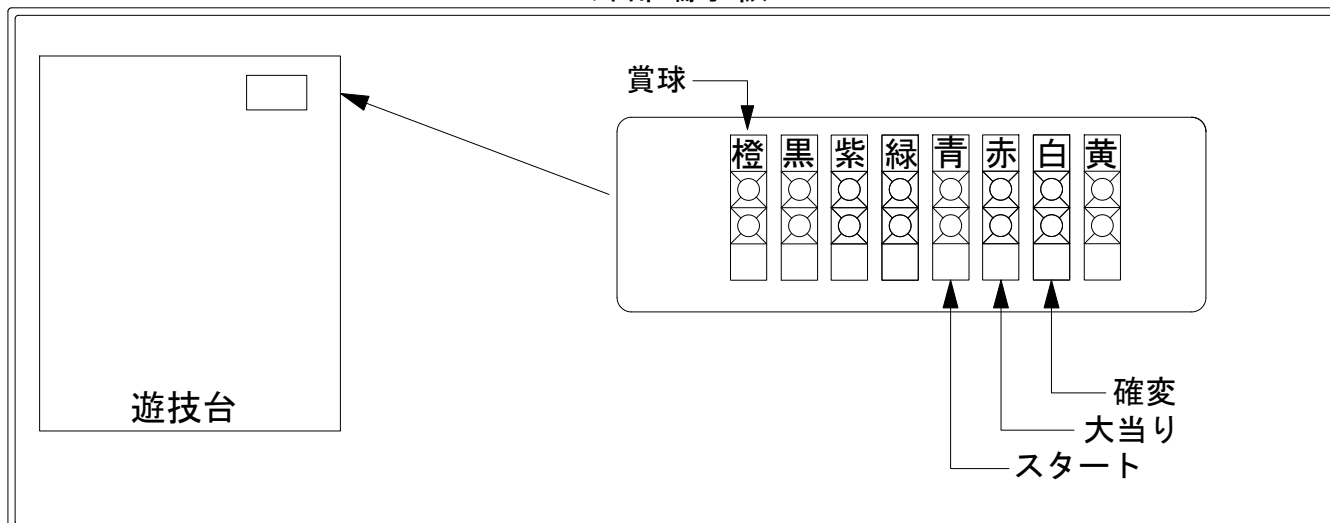

デー太郎（パチンコ） 取付配線資料 2011年10月28日 60-1

メーカー名	西陣(ソフィア)	
機種名	GR. 春夏秋冬 祭	FA GLA
ワンタッチ台接続ハーネス	A	DSH-H001
賞球入力変換ハーネス	B	DYR-H182

ハーネス結線図

外部端子板

出力情報

情報名	端子	出力内容	確変	大当	突確
賞球	橙	10個払い出し毎に出力			
扉・枠開放・セキュリティ	黒	RAM初期化後、前枠又は遊技機枠開放中、不正中に出力			
大当り4	紫	大当り中に出力(大当り1と同様)		○	○
始動口	緑	始動口入賞毎に出力			
図柄確定回数	青	特別図柄回転停止毎に出力			
大当り1	赤	大当り中に出力		○	○
大当り2	白	大当り中(2R突確を除く)確変・時短中に出力	○	○	
大当り3	黄	2R突確を除く大当り中に出力		○	

→賞球線に接続

→スタートに接続

→大当りに接続

→確変に接続

※ 突確を大当り回数に含まない場合は大当り3(黄)に大当りを接続してください。

※ GLAタイプは2R突確はありません。