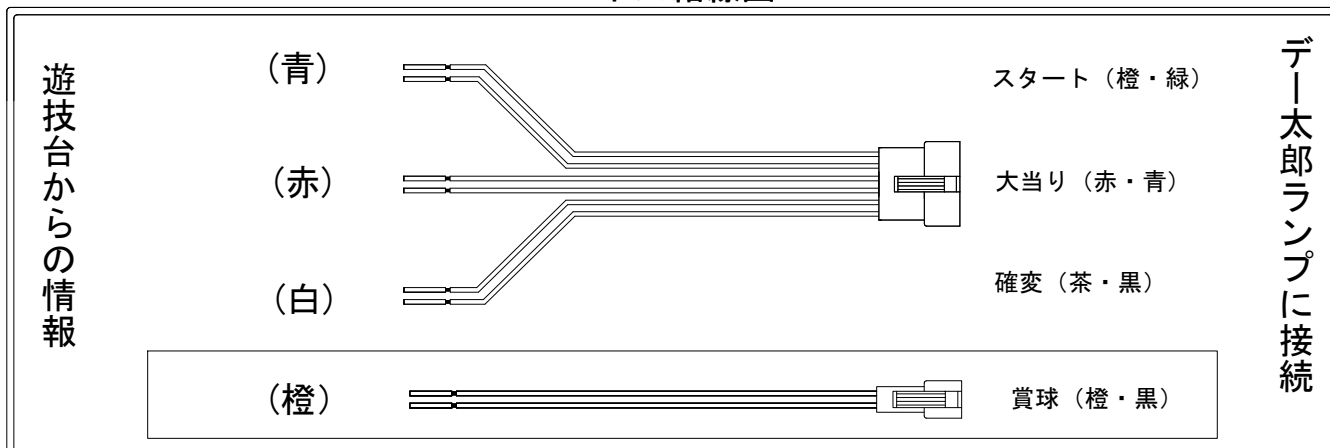

デー太郎（パチンコ） 取付配線資料 2011年10月28日 60-1

メーカー名	西陣(ソフィア)	
機種名	GR. 春夏秋冬 祭	FA GLA
ワンタッチ台接続ハーネス	A	DSH-H001
賞球入力変換ハーネス	B	DYR-H182

ハーネス結線図

外部端子板

出力情報

情報名	端子	出力内容	確変	大当	突確
賞球	橙	10個払い出し毎に出力			
扉・枠開放・セキュリティ	黒	RAM初期化後、前枠又は遊技機枠開放中、不正中に出力			
大当り4	紫	大当り中に出力(大当り1と同様)		○	○
始動口	緑	始動口入賞毎に出力			
図柄確定回数	青	特別図柄回転停止毎に出力			
大当り1	赤	大当り中に出力		○	○
大当り2	白	大当り中(2R突確を除く)確変・時短中に出力	○	○	
大当り3	黄	2R突確を除く大当り中に出力		○	

→賞球線に接続

→スタートに接続

→大当りに接続

→確変に接続

※ 突確を大当り回数に含まない場合は大当り3(黄)に大当りを接続してください。

※ GLAタイプは2R突確はありません。