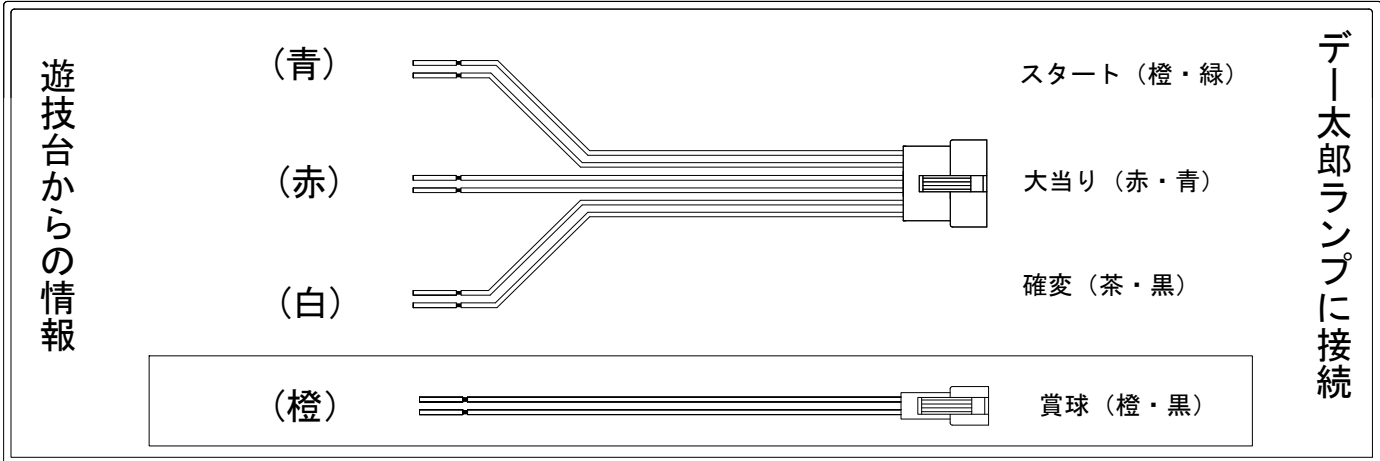

# デー太郎（パチンコ） 取付配線資料 2011年6月27日 59-1

メーカー名	西陣(ソフィア)	
機種名	CR花満開 麗	FA・GLA
ワンタッチ台接続ハーネス	A	DSH-H001
賞球入力変換ハーネス	B	DYR-H182

## ハーネス結線図

## 外部端子板

## 出力情報

情報名	端子	出力内容	確変	大当	突確
賞球	橙	10個払い出し毎に出力			
扉・枠開放・セキュリティ	黒	RAM初期化後、前枠又は遊技機枠開放中、不正中に出力			
大当り4	紫	大当り中に出力(大当り1と同様)		○	○
始動口	緑	始動口入賞毎に出力			
図柄確定回数	青	特別図柄回転停止毎に出力			
大当り1	赤	大当り中に出力		○	○
大当り2	白	大当り中(2R・15R突確を除く)確変・時短中に出力	○	○	
大当り3	黄	2R・15R突確を除く大当り中に出力		○	