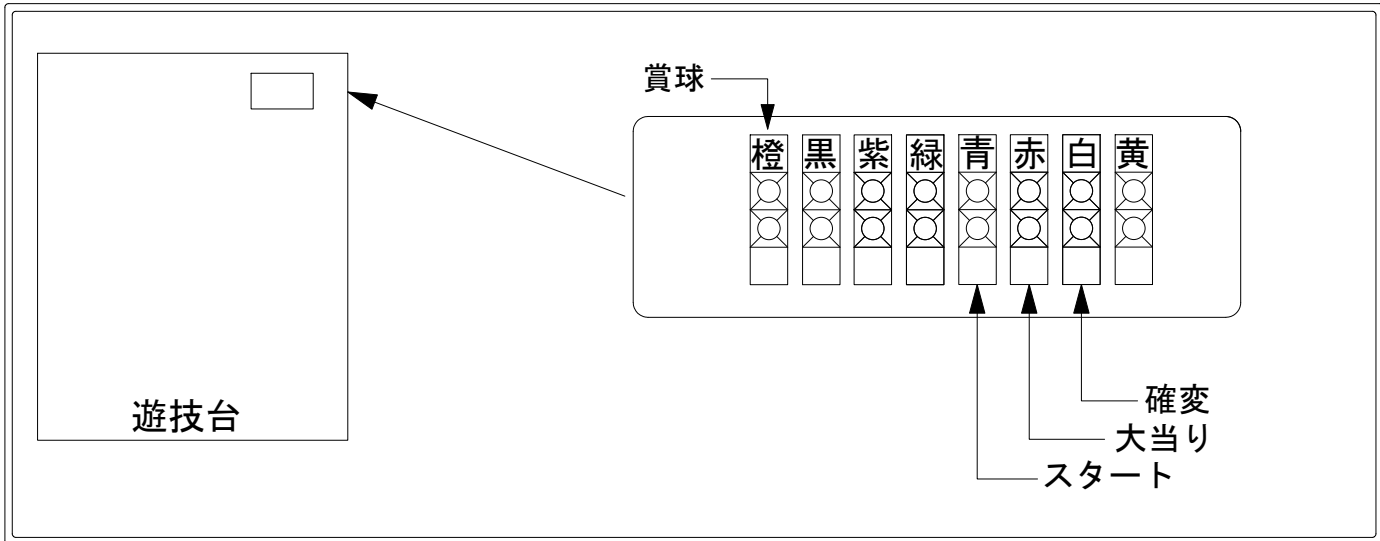

# デー太郎（パチンコ） 取付配線資料 2011年6月27日 59-1

メーカー名	西陣(ソフィア)	
機種名	CR花満開 麗	FA・GLA
ワンタッチ台接続ハーネス	A	DSH-H001
賞球入力変換ハーネス	B	DYR-H182

## ハーネス結線図

## 外部端子板

## 出力情報

情報名	端子	出力内容	確変	大当	突確
賞球	橙	10個払い出し毎に出力			
扉・枠開放・セキュリティ	黒	RAM初期化後、前枠又は遊技機枠開放中、不正中に出力			
大当り4	紫	大当り中に出力(大当り1と同様)		○	○
始動口	緑	始動口入賞毎に出力			
図柄確定回数	青	特別図柄回転停止毎に出力			
大当り1	赤	大当り中に出力		○	○
大当り2	白	大当り中(2R・15R突確を除く)確変・時短中に出力	○	○	
大当り3	黄	2R・15R突確を除く大当り中に出力		○	