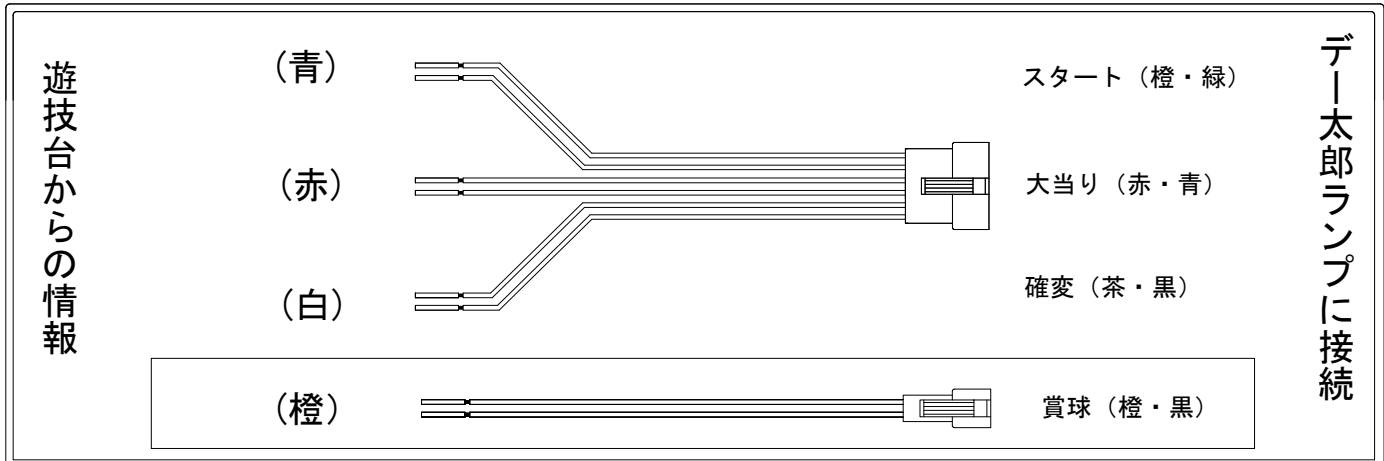

デー太郎 (パチンコ) 取付配線資料

2010年11月5日 57

メーカー名	西陣(ソフィア)	
機種名	CR花鳥風月	FA FB
ワンタッチ台接続ハーネス	A	DSH-H001
賞球入力変換ハーネス	B	DYR-H182

ハーネス結線図

外部端子板

出力情報

情報名	端子	出力内容	確変	大当	小当
賞球	橙	賞球出力			
扉・枠開放	黒	前枠又は遊技機枠開放中に出力			
セキュリティ	紫	不正中・RAM初期化後に出力			
始動口	緑	始動口入賞毎に出力			
図柄確定回数	青	特別図柄回転停止毎に出力			
大当り1	赤	大当り・小当り中に出力		○	○
大当り2	白	大当り・確変(電サポ有り時のみ)中に出力	○	○	
大当り3	黄	大当り中に出力		○	

→賞球線に接続

→スタートに接続

→大当りに接続

→確変に接続

※ 小当りを大当り回数に含まない場合は大当り3(黄)に大当りを接続して下さい。