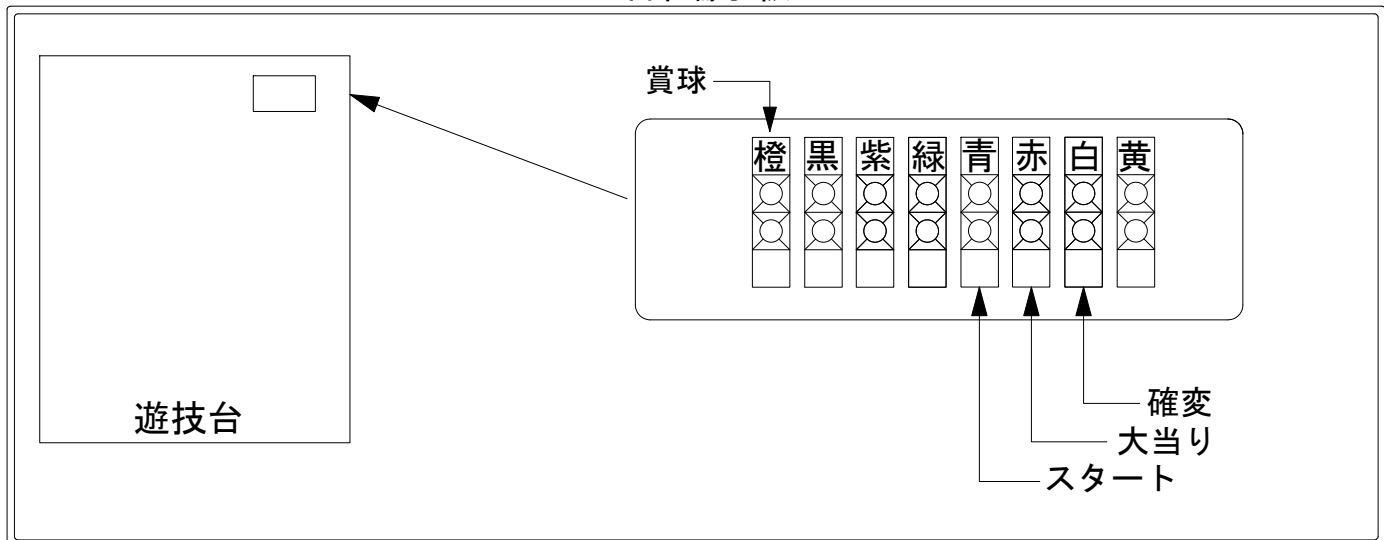

デー太郎 (パチンコ) 取付配線資料

2010年11月5日 57

メーカー名	西陣(ソフィア)	
機種名	CR花鳥風月	FA FB
ワンタッチ台接続ハーネス	A	DSH-H001
賞球入力変換ハーネス	B	DYR-H182

ハーネス結線図

外部端子板

出力情報

情報名	端子	出力内容	確変	大当	小当
賞球	橙	賞球出力			
扉・枠開放	黒	前枠又は遊技機枠開放中に出力			
セキュリティ	紫	不正中・RAM初期化後に出力			
始動口	緑	始動口入賞毎に出力			
図柄確定回数	青	特別図柄回転停止毎に出力			
大当り1	赤	大当り・小当り中に出力		○	○
大当り2	白	大当り・確変(電サポ有り時のみ)中に出力	○	○	
大当り3	黄	大当り中に出力		○	

→賞球線に接続

→スタートに接続

→大当りに接続

→確変に接続

※ 小当りを大当り回数に含まない場合は大当り3(黄)に大当りを接続して下さい。