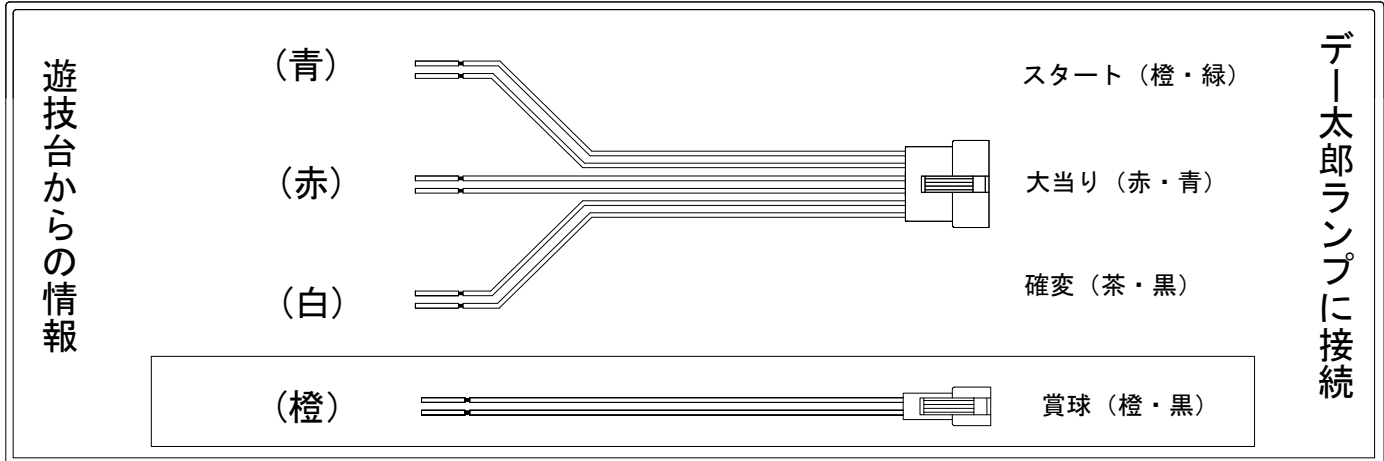

デー太郎 (パチンコ) 取付配線資料

2010年8月30日 56

メーカー名	西陣(ソフィア)	
機種名	CR豪血寺一族	F A F B
ワンタッチ台接続ハーネス	A	DSH-H001
賞球入力変換ハーネス	B	DYR-H182

ハーネス結線図

外部端子板

出力情報

情報名	端子	出力内容	確変	大当	2R
賞球	橙	賞球出力			
扉・枠開放	黒	前枠又は遊技機枠開放中に出力			
セキュリティ	紫	不正中・RAM初期化後に出力			
始動口	緑	始動口入賞毎に出力			
図柄確定回数	青	特別図柄回転停止毎に出力			
大当り1	赤	全ての大当り中に出力		○	○
大当り2	白	大当り・確変(電サポ有り時のみ)・時短中出力	○	○	○
大当り3	黄	2Rを除く大当り中に出力		○	

→賞球線に接続

→スタートに接続

→大当りに接続

→確変に接続

※ 2R大当りを大当り回数に含まない場合は大当り3(黄)に大当りを接続して下さい。