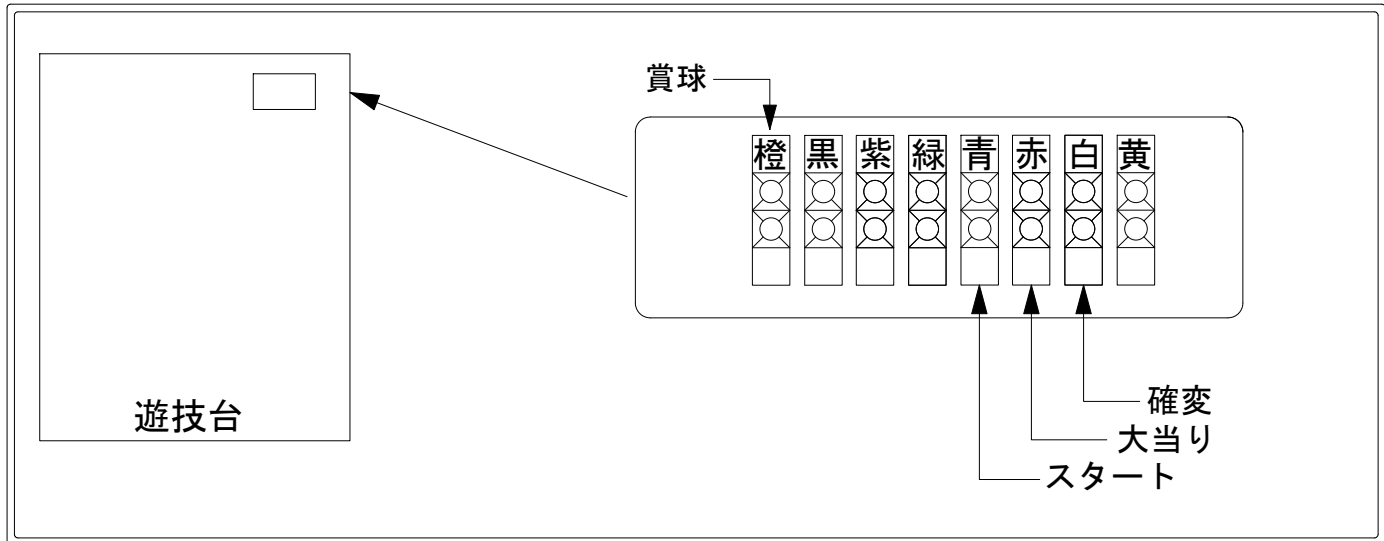

デー太郎 (パチンコ) 取付配線資料

2010年8月30日 56

メーカー名	西陣(ソフィア)	
機種名	CR豪血寺一族	F A F B
ワンタッチ台接続ハーネス	A	DSH-H001
賞球入力変換ハーネス	B	DYR-H182

ハーネス結線図

外部端子板

出力情報

情報名	端子	出力内容	確変	大当	2R
賞球	橙	賞球出力			
扉・枠開放	黒	前枠又は遊技機枠開放中に出力			
セキュリティ	紫	不正中・RAM初期化後に出力			
始動口	緑	始動口入賞毎に出力			
図柄確定回数	青	特別図柄回転停止毎に出力			
大当り1	赤	全ての大当り中に出力		○	○
大当り2	白	大当り・確変(電サポ有り時のみ)・時短中出力	○	○	○
大当り3	黄	2Rを除く大当り中に出力		○	

→賞球線に接続

→スタートに接続

→大当りに接続

→確変に接続

※ 2R大当りを大当り回数に含まない場合は大当り3(黄)に大当りを接続して下さい。