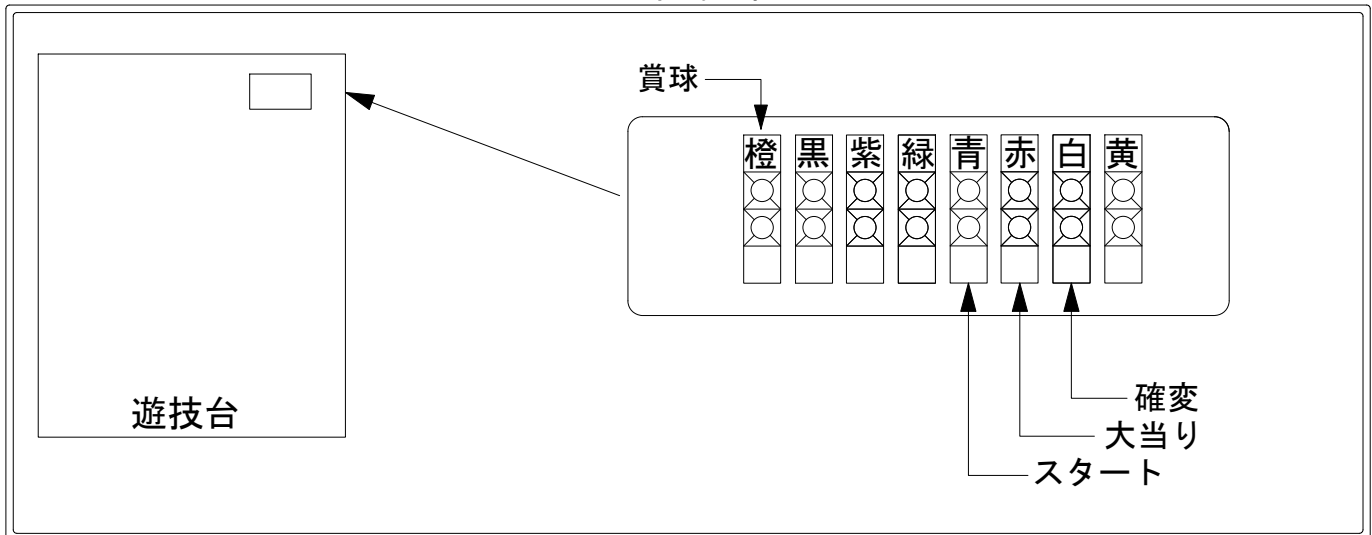

# デー太郎（パチンコ） 取付配線資料 2010年8月9日 55

メーカー名	西陣(ソフィア)		
機種名	CRA築地魚河岸三代目	GLC	
ワンタッチ台接続ハーネス	A	DSH-H001	
賞球入力変換ハーネス	B	DYR-H182	

ハーネス結線図

外部端子板

出力情報

情報名	端子	出力内容	確変	大当	突確	小当
賞球	橙	賞球出力				
扉・枠開放セキュリティ	黒	前枠・遊技機枠開放中及び不正中に出力				
大当り4	紫	大当り中に出力		○	○	
始動口	緑	始動口入賞毎に出力				
図柄確定回数	青	特別図柄回転停止毎に出力				
大当り1	赤	大当り・小当り中に出力		○	○	○
大当り2	白	大当り・確変・時短中出力※1	○	○	○	
大当り3	黄	7R突確を除く大当り中にON		○		

→賞球線に接続

→スタートに接続

→大当りに接続

→確変に接続

※ 小当りを大当り回数に含まない場合は大当り4(紫)に大当りを接続して下さい。

※1 通常時のみ7R突確は除く