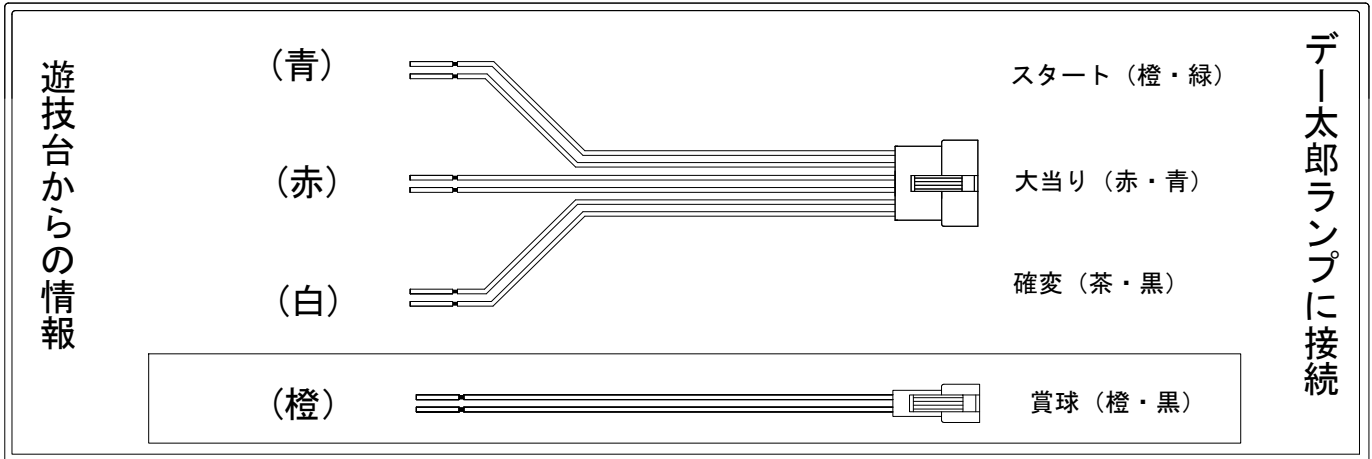

# デー太郎（パチンコ） 取付配線資料 2010年8月9日 55

メーカー名	西陣(ソフィア)		
機種名	CRA築地魚河岸三代目	GLC	
ワンタッチ台接続ハーネス	A	DSH-H001	
賞球入力変換ハーネス	B	DYR-H182	

ハーネス結線図

外部端子板

出力情報

情報名	端子	出力内容	確変	大当	突確	小当
賞球	橙	賞球出力				
扉・枠開放セキュリティ	黒	前枠・遊技機枠開放中及び不正中に出力				
大当り4	紫	大当り中に出力		○	○	
始動口	緑	始動口入賞毎に出力				
図柄確定回数	青	特別図柄回転停止毎に出力				
大当り1	赤	大当り・小当り中に出力		○	○	○
大当り2	白	大当り・確変・時短中出力※1	○	○	○	
大当り3	黄	7R突確を除く大当り中にON		○		

→賞球線に接続

→スタートに接続

→大当りに接続

→確変に接続

※ 小当りを大当り回数に含まない場合は大当り4(紫)に大当りを接続して下さい。

※1 通常時のみ7R突確は除く