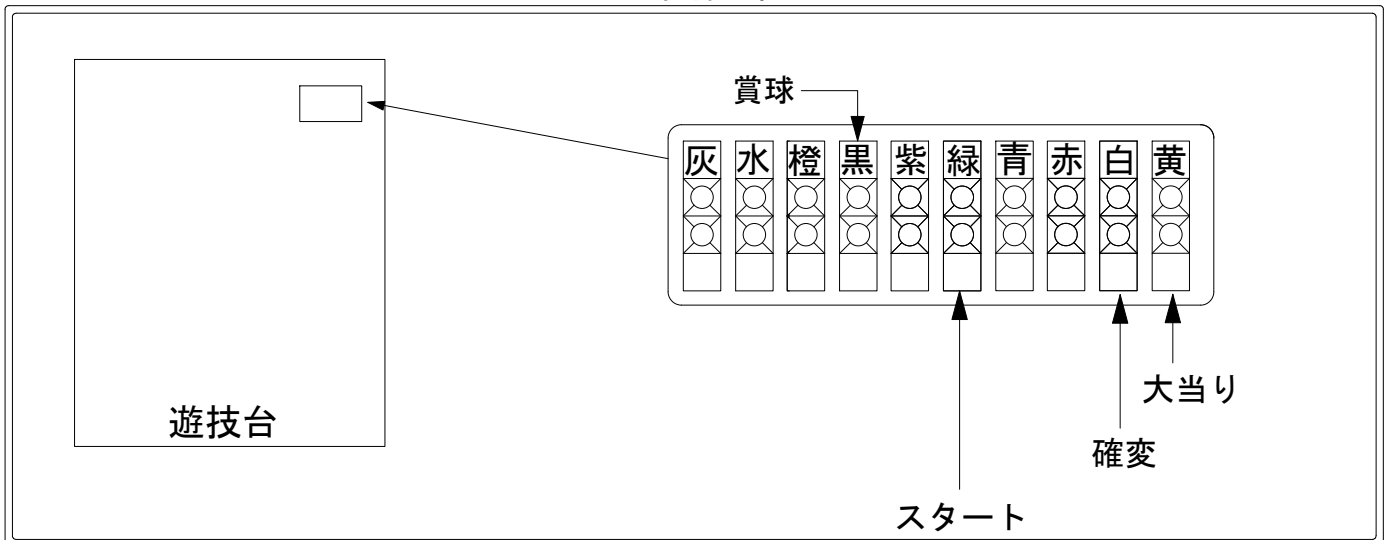

デー太郎 (パチンコ) 取付配線資料

2016年06月01日 83-1

メーカー名	西陣 (ソフィア)		
機種名	CRモンキーターン	神速の勝利者	MB GLB
入力変換ハーネスセット	A	DYR-H171	
賞球入力変換ハーネス	B	DYR-H182	

ハーネス結線図

外部端子板

出力情報

情報名	端子	出力内容	電灯	※1	※2	
賞球	灰	10個払出し動作終了毎に1パルス出力				
セキュリティ	水	バックアップクリア時及びエラー中に出力				
扉・枠開放	橙	前枠、遊技枠開放中に出力				
メイン賞球	黒	10個払出し予定確定毎に1パルス出力				→賞球線に接続
始動口	紫	始動口入賞毎に1パルス出力				
図柄確定回数	緑	特別図柄変動停止毎に1パルス出力				→スタートに接続
大当り4	青	大当り1と同様		○	○	
大当り3	赤	大当り1と同様		○	○	
大当り2	白	全ての当り動作中+電サポ中に出力	○	○	○	→確変に接続
大当り1	黄	全ての当り動作中に出力		○	○	→大当りに接続

※1→出玉あり大当り ※2→出玉なし大当り