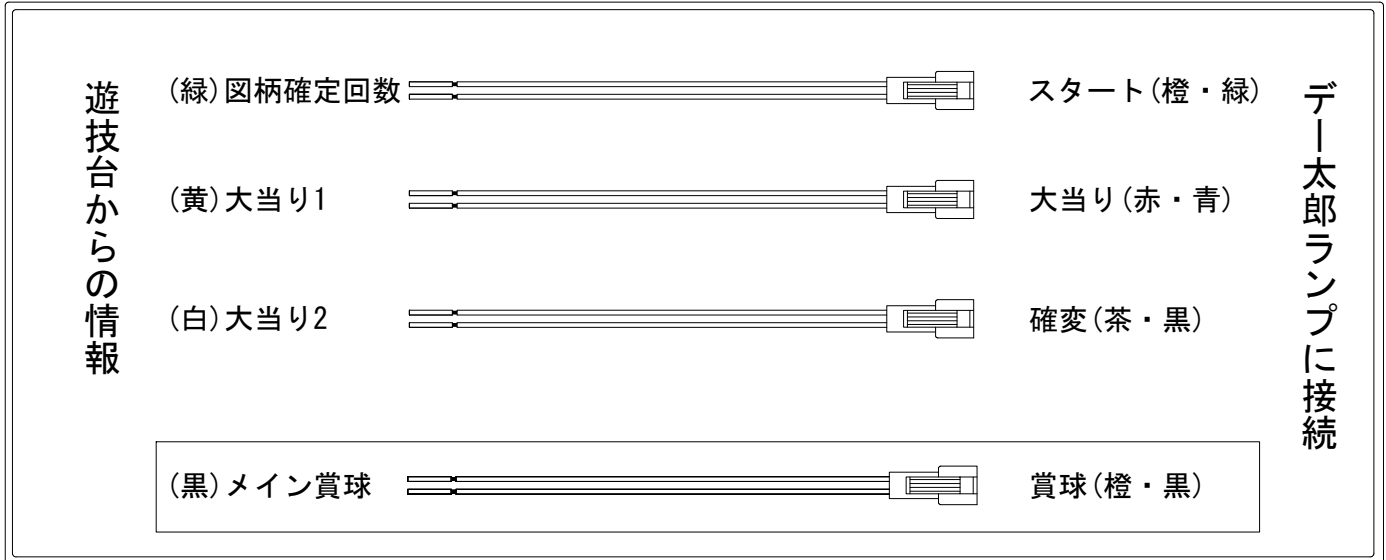

デー太郎 (パチンコ) 取付配線資料

2016年06月01日 83-1

メーカー名	西陣 (ソフィア)		
機種名	CRモンキーターン	神速の勝利者	MB GLB
入力変換ハーネスセット	A	DYR-H171	
賞球入力変換ハーネス	B	DYR-H182	

ハーネス結線図

外部端子板

出力情報

情報名	端子	出力内容	電灯	※1	※2	
賞球	灰	10個払出し動作終了毎に1パルス出力				
セキュリティ	水	バックアップクリア時及びエラー中に出力				
扉・枠開放	橙	前枠、遊技枠開放中に出力				
メイン賞球	黒	10個払出し予定確定毎に1パルス出力				→賞球線に接続
始動口	紫	始動口入賞毎に1パルス出力				
図柄確定回数	緑	特別図柄変動停止毎に1パルス出力				→スタートに接続
大当り4	青	大当り1と同様		○	○	
大当り3	赤	大当り1と同様		○	○	
大当り2	白	全ての当り動作中+電サポ中に出力	○	○	○	→確変に接続
大当り1	黄	全ての当り動作中に出力		○	○	→大当りに接続

※1→出玉あり大当り ※2→出玉なし大当り