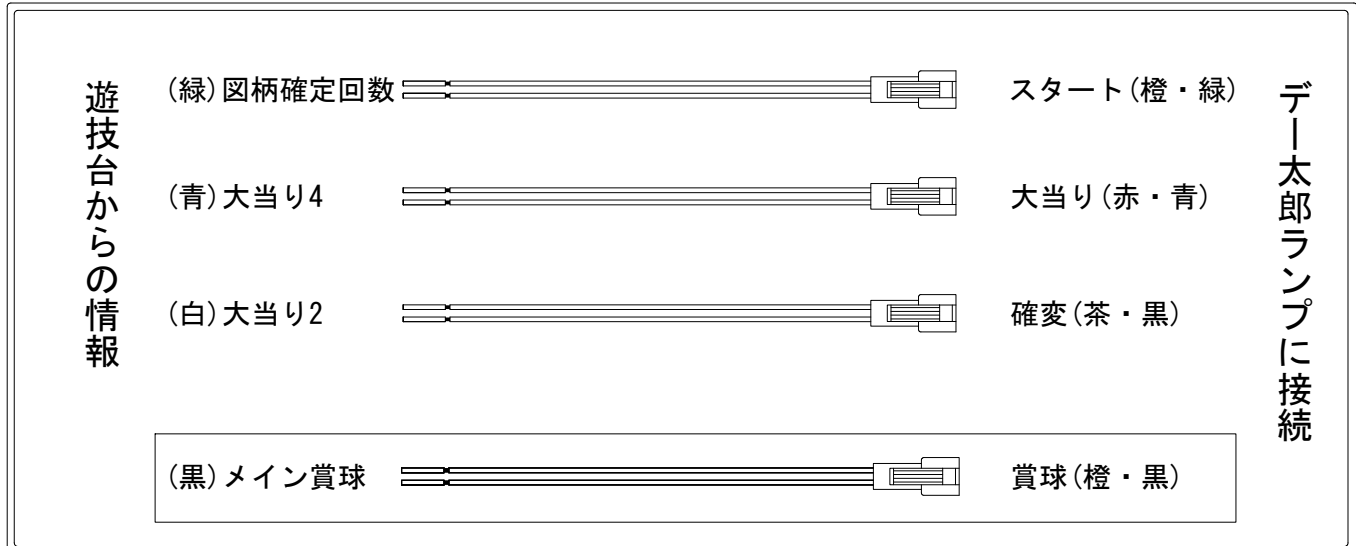

デー太郎(パチンコ) 取付配線資料

2016年06月21日 75-2

メーカー名	西陣(ソフィア)	
機種名	CR 甦りぱちんこ花満開 M GL GLA 29(ちょいパチ)	
入力変換ハーネスセット	A	DYR-H171
賞球入力変換ハーネス	B	DYR-H182

ハーネス結線図

外部端子板

出力情報

情報名	端子	出力内容	電サポ	※1	※2	
賞球	灰	10個払出し動作終了毎に1パルス出力				
セキュリティ	水	バックアップクリア時及びエラー中に出力				
扉・枠開放	橙	前枠、遊技枠開放中に出力				
メイン賞球	黒	10個払出し予定確定毎に1パルス出力				→賞球線に接続
始動口	紫	始動口入賞毎に1パルス出力				
図柄確定回数	緑	特別図柄変動停止毎に1パルス出力				→スタートに接続
大当り4	青	大当り1と同様		○	○	→大当りに接続
大当り3	赤	出玉ありの大当り動作中に出力		○		
大当り2	白	出玉ありの大当り動作中+電サポ中に出力	○	○		→確変に接続
大当り1	黄	全ての大当り動作中に出力		○	○	

※1: 出玉ありの大当り ※2: 出玉なしの大当り