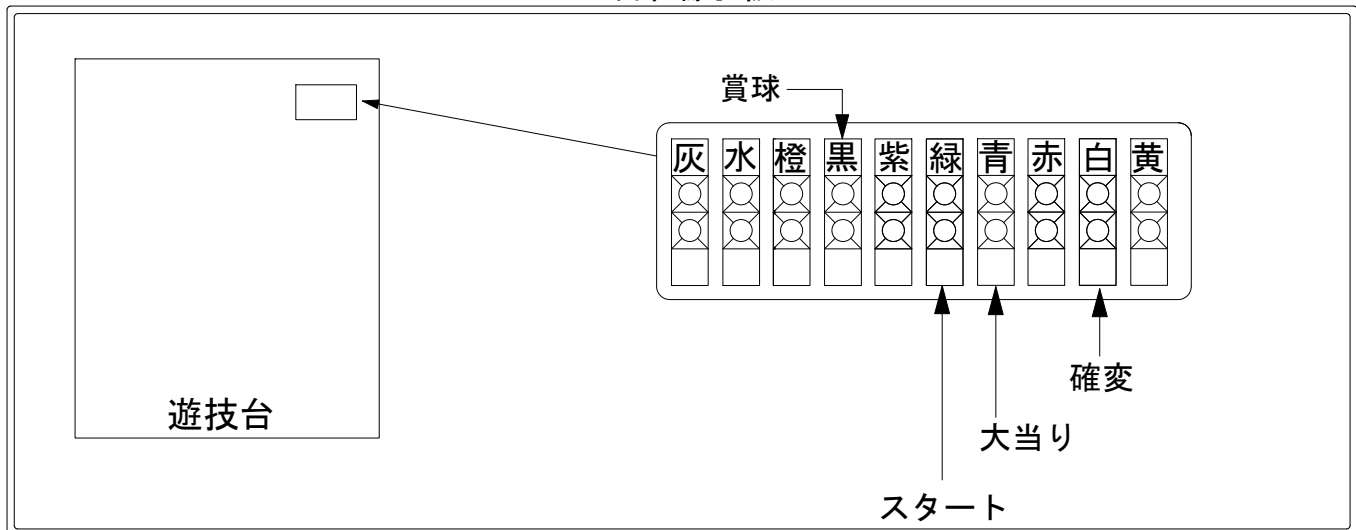

デー太郎(パチンコ) 取付配線資料

2016年06月21日 75-2

メーカー名	西陣(ソフィア)	
機種名	CR 甦りぱちんこ花満開 M GL GLA 29(ちょいパチ)	
入力変換ハーネスセット	A	DYR-H171
賞球入力変換ハーネス	B	DYR-H182

ハーネス結線図

外部端子板

出力情報

情報名	端子	出力内容	電サポ	※1	※2	
賞球	灰	10個払出し動作終了毎に1パルス出力				
セキュリティ	水	バックアップクリア時及びエラー中に出力				
扉・枠開放	橙	前枠、遊技枠開放中に出力				
メイン賞球	黒	10個払出し予定確定毎に1パルス出力				→賞球線に接続
始動口	紫	始動口入賞毎に1パルス出力				
図柄確定回数	緑	特別図柄変動停止毎に1パルス出力				→スタートに接続
大当り4	青	大当り1と同様		○	○	→大当りに接続
大当り3	赤	出玉ありの大当り動作中に出力		○		
大当り2	白	出玉ありの大当り動作中+電サポ中に出力	○	○		→確変に接続
大当り1	黄	全ての大当り動作中に出力		○	○	

※1: 出玉ありの大当り ※2: 出玉なしの大当り