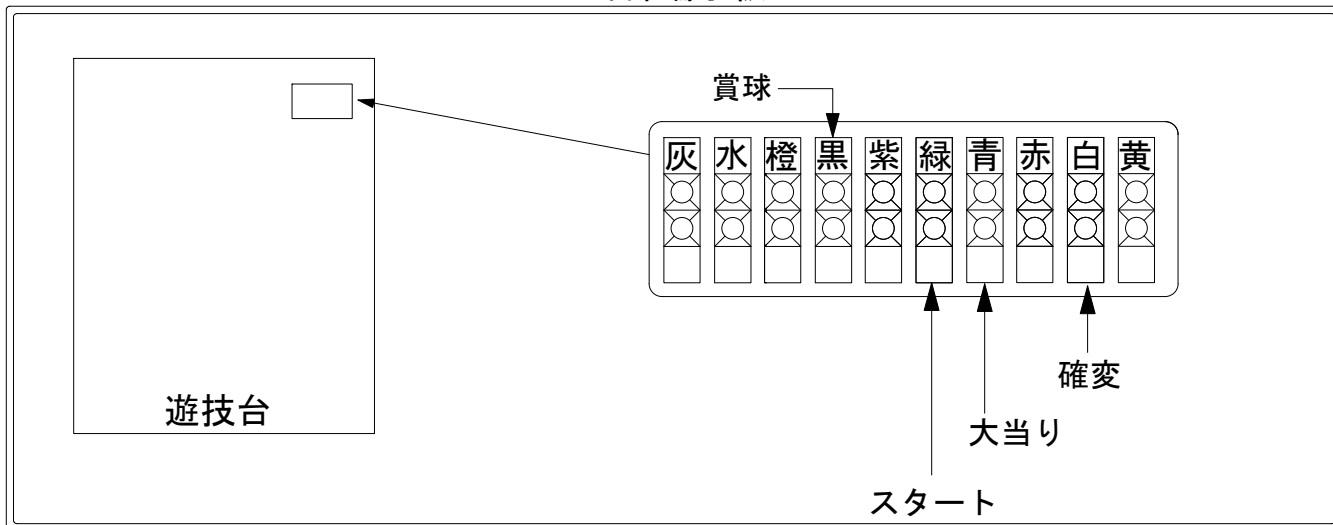

デー太郎(パチンコ) 取付配線資料

2015年01月21日 73-1

メーカー名	西陣(ソフィア)		
機種名	CRモンキーターン	誰よりも速く!	Z M GL
入力変換ハーネスセット	A	DYR-H171	
賞球入力変換ハーネス	B	DYR-H182	

ハーネス結線図

外部端子板

出力情報

情報名	端子	出力内容	電脈*	※1	※2	小当
賞球	灰	10個払出し動作終了毎に1パルス出力				
セキュリティ	水	バックアップクリア時及びエラー中に出力				
扉・枠開放	橙	前枠、遊技枠開放中に出力				
メイン賞球	黒	10個払出し予定確定毎に1パルス出力				→賞球線に接続
始動口	紫	始動口入賞毎に1パルス出力				
図柄確定回数	緑	特別図柄変動停止毎に1パルス出力				→スタートに接続
大当り4	青	全ての大当り動作中に出力		○	○	→大当りに接続
大当り3	赤	出玉のある大当り動作中に出力		○		
大当り2	白	全ての大当り動作中+電サポ中に出力	○	○	○	→確変に接続
大当り1	黄	全ての大当り及び小当り動作中に出力		○	○	○

※1→出玉あり大当り ※2→出玉なし大当り