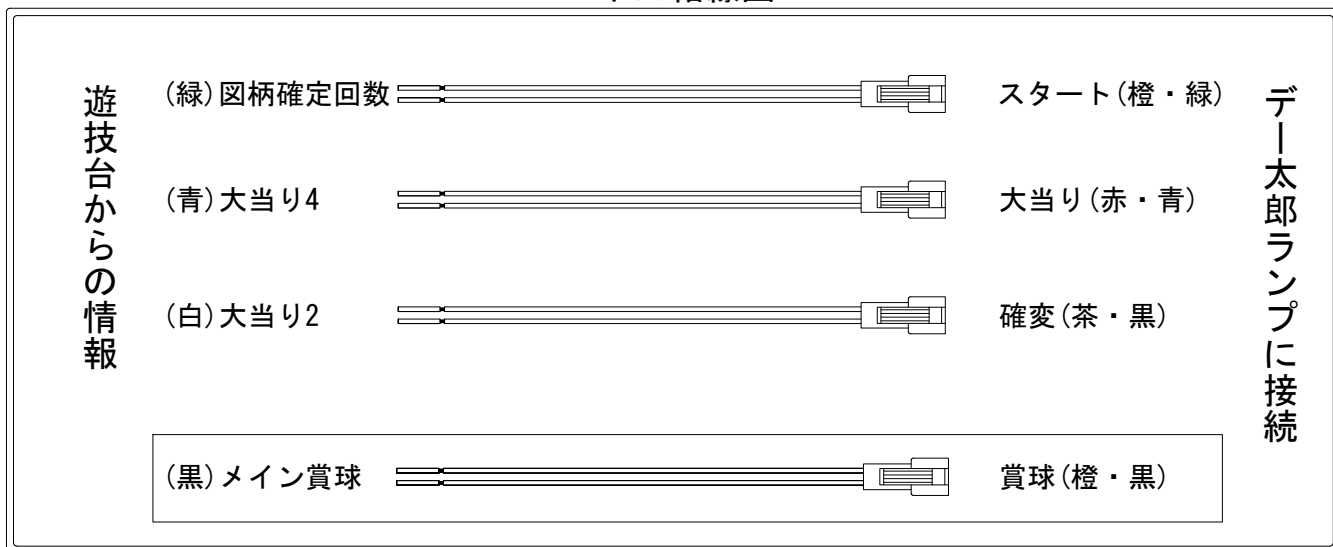

デー太郎(パチンコ) 取付配線資料

2015年01月21日 73-1

メーカー名	西陣(ソフィア)		
機種名	CRモンキーターン	誰よりも速く!	Z M GL
入力変換ハーネスセット	A	DYR-H171	
賞球入力変換ハーネス	B	DYR-H182	

ハーネス結線図

外部端子板

出力情報

情報名	端子	出力内容	電脈*	※1	※2	小当
賞球	灰	10個払出し動作終了毎に1パルス出力				
セキュリティ	水	バックアップクリア時及びエラー中に出力				
扉・枠開放	橙	前枠、遊技枠開放中に出力				
メイン賞球	黒	10個払出し予定確定毎に1パルス出力				→賞球線に接続
始動口	紫	始動口入賞毎に1パルス出力				
図柄確定回数	緑	特別図柄変動停止毎に1パルス出力				→スタートに接続
大当り4	青	全ての大当り動作中に出力		○	○	→大当りに接続
大当り3	赤	出玉のある大当り動作中に出力		○		
大当り2	白	全ての大当り動作中+電サポ中に出力	○	○	○	→確変に接続
大当り1	黄	全ての大当り及び小当り動作中に出力		○	○	○