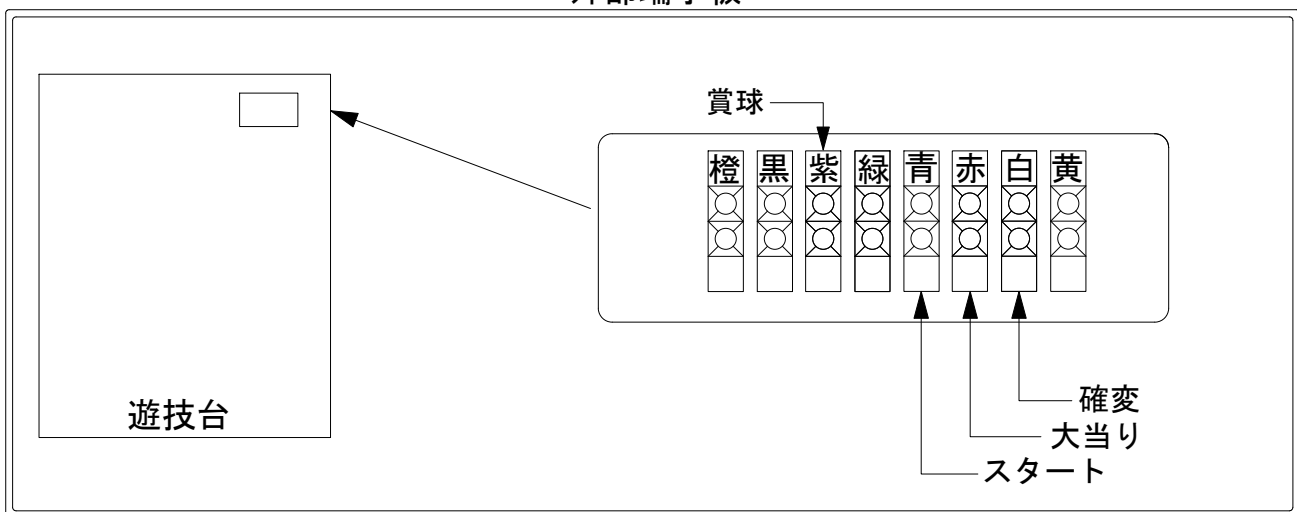

# デー太郎(パチンコ) 取付配線資料

2013年2月18日 67

メーカー名	西陣(ソフィア)		
機種名	CR	プラスレーター	F
入力変換ハーネスセット	<b>A</b>		DYR-H171
賞球入力変換ハーネス	<b>B</b>		DYR-H182

## ハーネス結線図

## 外部端子板

## 出力情報

情報名	端子	出力内容	確変	大当		
賞球	橙	10個払い出し毎に出力				
扉・枠開放・セキュリティ	黒	RAM初期化後、前枠又は遊技機枠開放中、不正中に出力				
メイン賞球	紫	10個払い出し予定毎に出力				→賞球線に接続
始動口	緑	始動口入賞毎に出力				
図柄確定回数	青	特別図柄回転停止毎に出力				→スタートに接続
大当り1	赤	大当り中に出力		○		→大当りに接続
大当り2	白	大当り中・確変中・時短中に出力	○	○		→確変に接続
大当り3	黄	大当り中に出力		○		