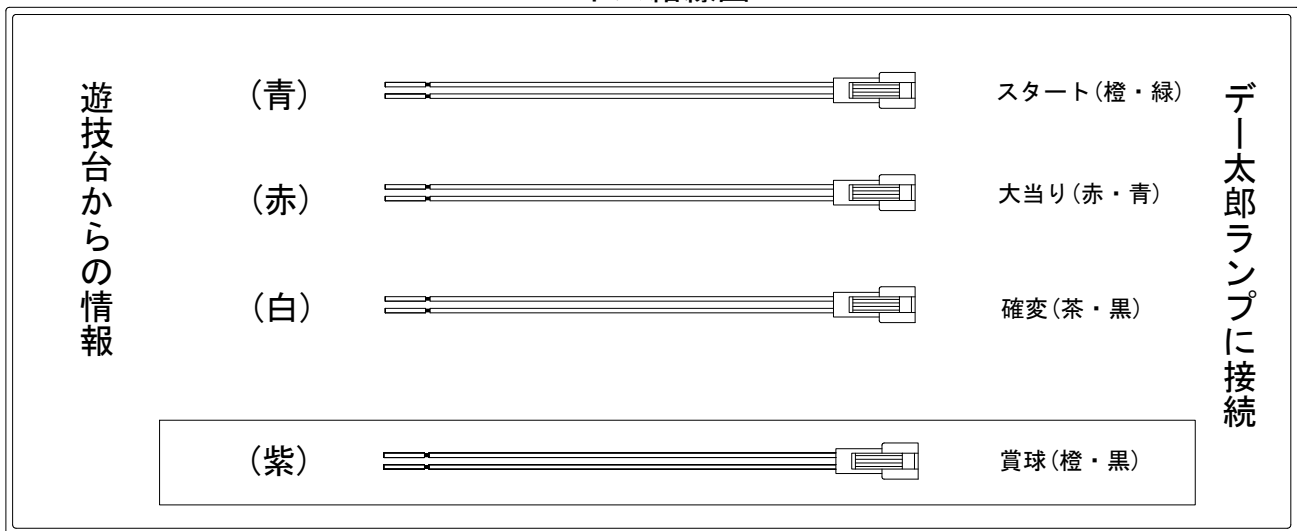

# デー太郎(パチンコ) 取付配線資料

2013年2月18日 67

メーカー名	西陣(ソフィア)		
機種名	CR	プラスレーター	F
入力変換ハーネスセット	<b>A</b>		DYR-H171
賞球入力変換ハーネス	<b>B</b>		DYR-H182

## ハーネス結線図

## 出力情報

情報名	端子	出力内容	確変	大当		
賞球	橙	10個払い出し毎に出力				
扉・枠開放・セキュリティ	黒	RAM初期化後、前枠又は遊技機枠開放中、不正中に出力				
メイン賞球	紫	10個払い出し予定毎に出力				→賞球線に接続
始動口	緑	始動口入賞毎に出力				
図柄確定回数	青	特別図柄回転停止毎に出力				→スタートに接続
大当り1	赤	大当り中に出力		○		→大当りに接続
大当り2	白	大当り中・確変中・時短中に出力	○	○		→確変に接続
大当り3	黄	大当り中に出力		○		