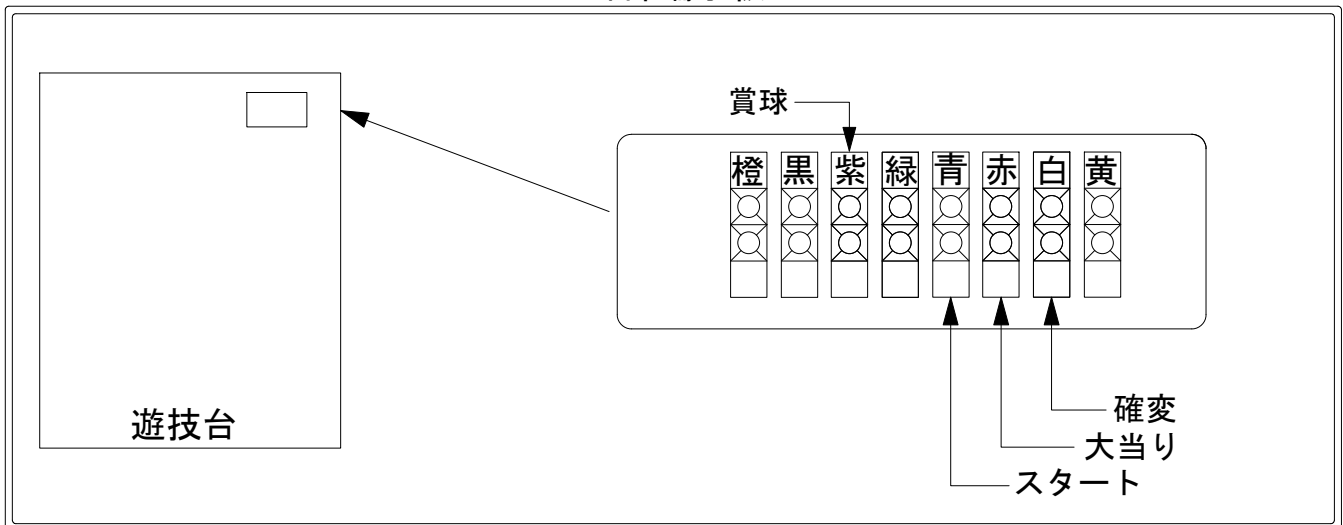

デー太郎（パチンコ） 取付配線資料 2012年5月29日 64-1

メーカー名	西陣(ソフィア)		
機種名	C R花満開	彩	FD GLA
入力変換ハーネスセット	A	DYR-H171	
賞球入力変換ハーネス	B	DYR-H182	

ハーネス結線図

外部端子板

出力情報

情報名	端子	出力内容	確変	大当	突確
賞球	橙	10個払い出し毎に出力			
扉・枠開放・セキュリティ	黒	RAM初期化後、前枠又は遊技機枠開放中、不正中に出力			
メイン賞球	紫	10個払い出し予定毎に出力			
始動口	緑	始動口入賞毎に出力			
図柄確定回数	青	特別図柄回転停止毎に出力			
大当り1	赤	大当り中に出力		○	○
大当り2	白	大当り中(突確を除く)・電サポ中に出力	○	○	
大当り3	黄	突確を除く大当り中に出力		○	

→賞球線に接続

→スタートに接続

→大当りに接続

→確変に接続