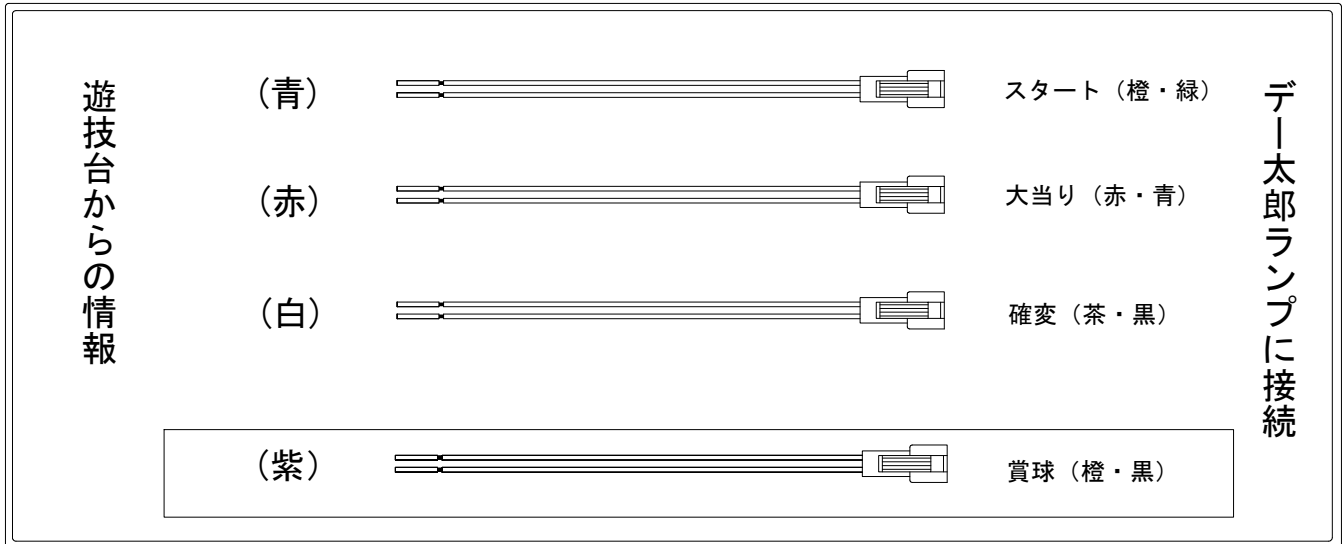

デー太郎（パチンコ） 取付配線資料 2012年5月29日 64-1

メーカー名	西陣(ソフィア)		
機種名	C R花満開	彩	FD GLA
入力変換ハーネスセット	A	DYR-H171	
賞球入力変換ハーネス	B	DYR-H182	

ハーネス結線図

外部端子板

出力情報

情報名	端子	出力内容	確変	大当	突確
賞球	橙	10個払い出し毎に出力			
扉・枠開放・セキュリティ	黒	RAM初期化後、前枠又は遊技機枠開放中、不正中に出力			
メイン賞球	紫	10個払い出し予定毎に出力			
始動口	緑	始動口入賞毎に出力			
図柄確定回数	青	特別図柄回転停止毎に出力			
大当り1	赤	大当り中に出力		○	○
大当り2	白	大当り中(突確を除く)・電サポ中に出力	○	○	
大当り3	黄	突確を除く大当り中に出力		○	

→賞球線に接続

→スタートに接続

→大当りに接続

→確変に接続