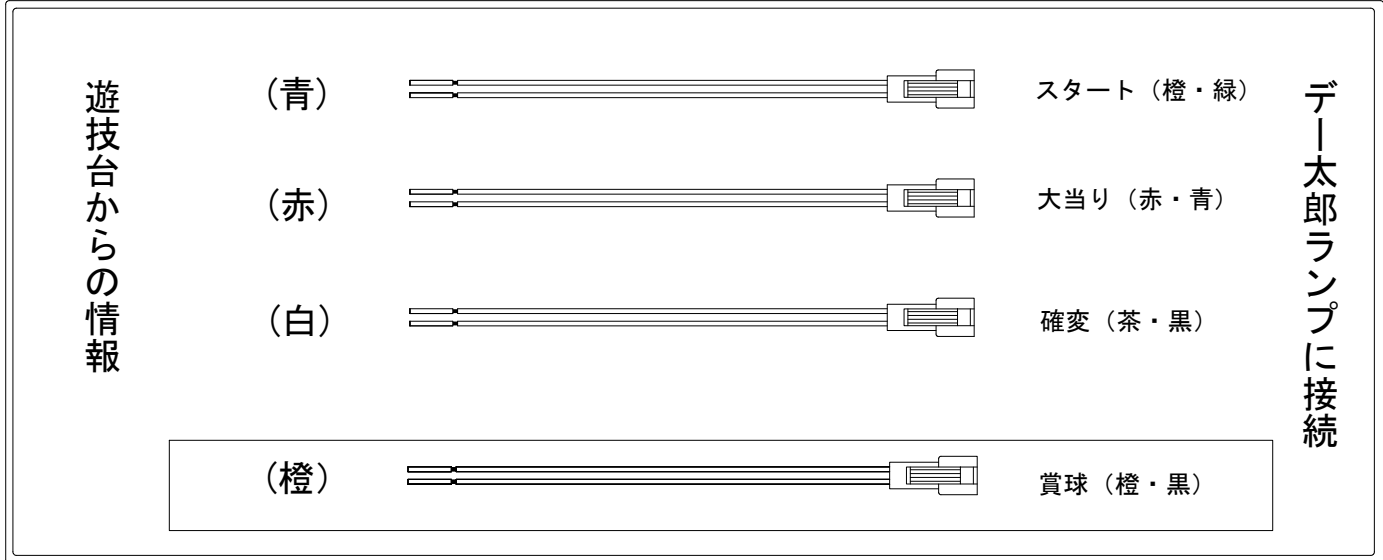

デー太郎 (パチンコ) 取付配線資料

2010年11月5日 57

メーカー名	西陣(ソフィア)	
機種名	CR花鳥風月	FA FB
入力変換ハーネスセット	A	DYR-H171
賞球入力変換ハーネス	B	DYR-H182

ハーネス結線図

外部端子板

出力情報

情報名	端子	出力内容	確変	大当	小当
賞球	橙	賞球出力			
扉・枠開放	黒	前枠又は遊技機枠開放中に出力			
セキュリティ	紫	不正中・RAM初期化後に出力			
始動口	緑	始動口入賞毎に出力			
図柄確定回数	青	特別図柄回転停止毎に出力			
大当り1	赤	大当り・小当り中に出力		○	○
大当り2	白	大当り・確変(電サポ有り時のみ)中に出力	○	○	
大当り3	黄	大当り中に出力		○	

→賞球線に接続

→スタートに接続

→大当りに接続

→確変に接続

※ 小当りを大当り回数に含まない場合は大当り3(黄)に大当りを接続して下さい。