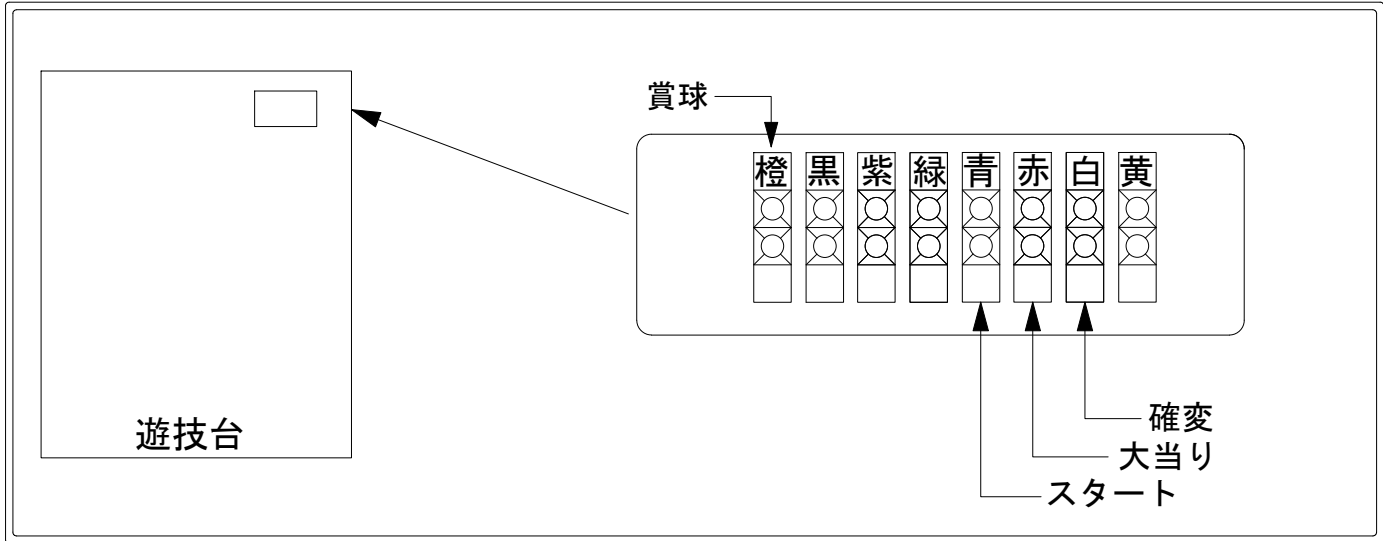

デー太郎 (パチンコ) 取付配線資料

2010年11月5日 57

メーカー名	西陣(ソフィア)	
機種名	CR花鳥風月	FA FB
入力変換ハーネスセット	A	DYR-H171
賞球入力変換ハーネス	B	DYR-H182

ハーネス結線図

外部端子板

出力情報

情報名	端子	出力内容	確変	大当	小当
賞球	橙	賞球出力			
扉・枠開放	黒	前枠又は遊技機枠開放中に出力			
セキュリティ	紫	不正中・RAM初期化後に出力			
始動口	緑	始動口入賞毎に出力			
図柄確定回数	青	特別図柄回転停止毎に出力			
大当り1	赤	大当り・小当り中に出力		○	○
大当り2	白	大当り・確変(電サポ有り時のみ)中に出力	○	○	
大当り3	黄	大当り中に出力		○	

→賞球線に接続

→スタートに接続

→大当りに接続

→確変に接続

※ 小当りを大当り回数に含まない場合は大当り3(黄)に大当りを接続して下さい。