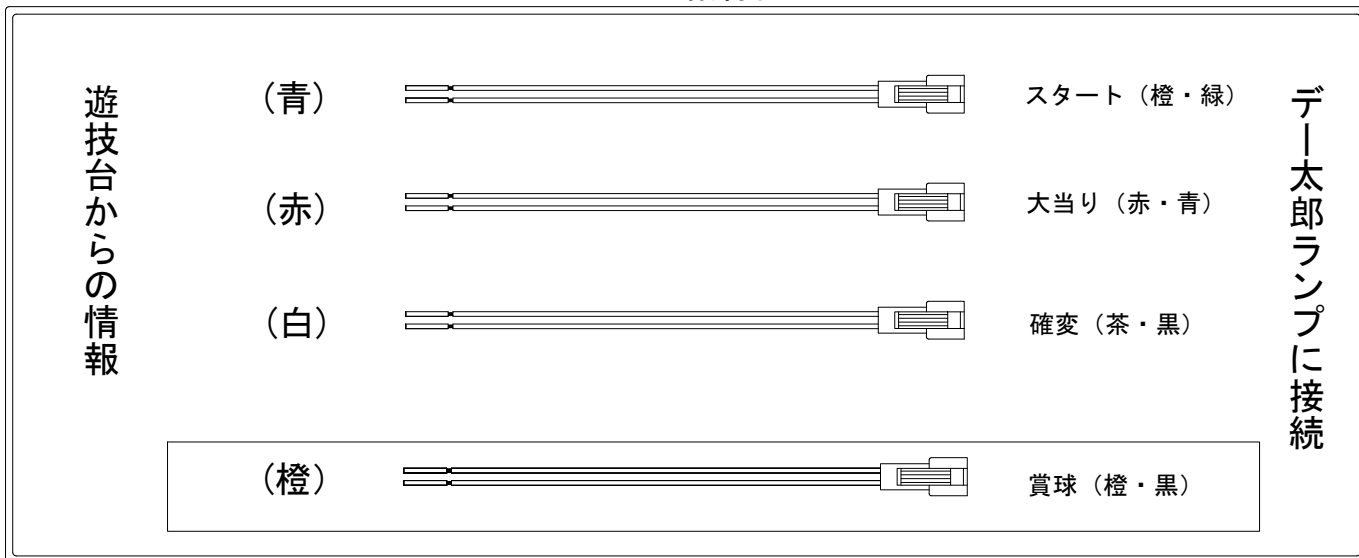

デー太郎（パチンコ） 取付配線資料 2010年8月9日 55

メーカー名	西陣(ソフィア)		
機種名	CRA 築地魚河岸三代目	GLC	
入力変換ハーネスセット	A	DYR-H171	
賞球入力変換ハーネス	B	DYR-H182	

ハーネス結線図

外部端子板

出力情報

情報名	端子	出力内容	確変	大当	突確	小当
賞球	橙	賞球出力				
扉・枠開放 セキュリティ	黒	前枠・遊技機枠開放中及び不正中に出力				
大当り4	紫	大当り中に出力		○	○	
始動口	緑	始動口入賞毎に出力				
図柄確定回数	青	特別図柄回転停止毎に出力				
大当り1	赤	大当り・小当り中に出力		○	○	○
大当り2	白	大当り・確変・時短中出力※ 1	○	○	○	
大当り3	黄	7R突確を除く大当り中にON		○		

→賞球線に接続

→スタートに接続

→大当りに接続

→確変に接続

※ 小当りを大当り回数に含まない場合は大当り4(紫)に大当りを接続して下さい。

※ 1 通常時のみ7R突確は除く