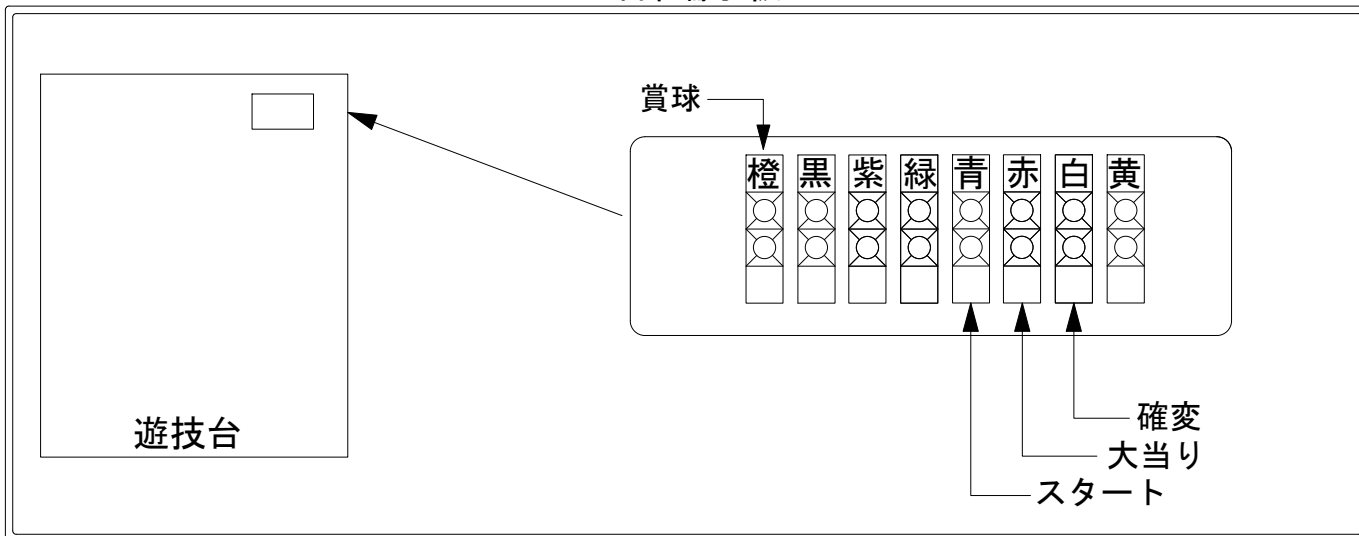

デー太郎（パチンコ） 取付配線資料 2010年8月9日 55

メーカー名	西陣(ソフィア)		
機種名	CRA 築地魚河岸三代目	GLC	
入力変換ハーネスセット	A	DYR-H171	
賞球入力変換ハーネス	B	DYR-H182	

ハーネス結線図

外部端子板

出力情報

情報名	端子	出力内容	確変	大当	突確	小当
賞球	橙	賞球出力				
扉・枠開放 セキュリティ	黒	前枠・遊技機枠開放中及び不正中に出力				
大当り4	紫	大当り中に出力		○	○	
始動口	緑	始動口入賞毎に出力				
図柄確定回数	青	特別図柄回転停止毎に出力				
大当り1	赤	大当り・小当り中に出力		○	○	○
大当り2	白	大当り・確変・時短中出力※ 1	○	○	○	
大当り3	黄	7R突確を除く大当り中にON		○		

→賞球線に接続

→スタートに接続

→大当りに接続

→確変に接続

※ 小当りを大当り回数に含まない場合は大当り4(紫)に大当りを接続して下さい。

※ 1 通常時のみ7R突確は除く