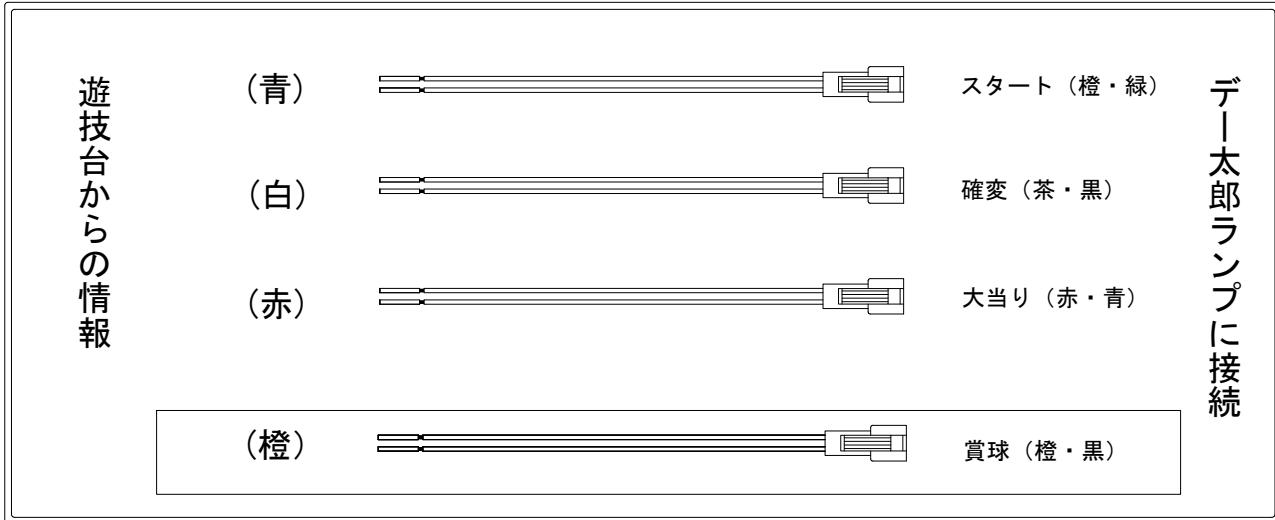

デー太郎（パチンコ）取付配線資料 2009年12月22日 49

メーカー名	西陣(ソフィア)		
機種名	CRレッドゾーン		ZA
入力変換ハーネスセット	A	DYR-H171	
賞球入力変換ハーネス	B	DYR-H182	

ハーネス結線図

外部端子板

出力情報

情報名	端子	出力内容	確変	16R	2R	小当	
賞球	橙	賞球出力					→賞球線に接続
扉・枠開放 セキュリティ	黒	不正中・遊技機枠・ガラス枠開放中に出力					
大当り4	紫	大当り中に出力		○	○		
始動口	緑	始動口					
図柄確定回数	青	図柄確定回数					→スタートに接続
大当り1	赤	全ての大当り中に出力 (2R含む)		○	○	○	→大当りに接続
大当り2	白	大当り・確変・時短中出力	○	○			→確変に接続
大当り3	黄	大当り出力 (通常時のみ2Rを除く)		○	○		

※ 2R大当り・小当りを大当り回数に含まない場合は大当り3(黄)に大当りを接続