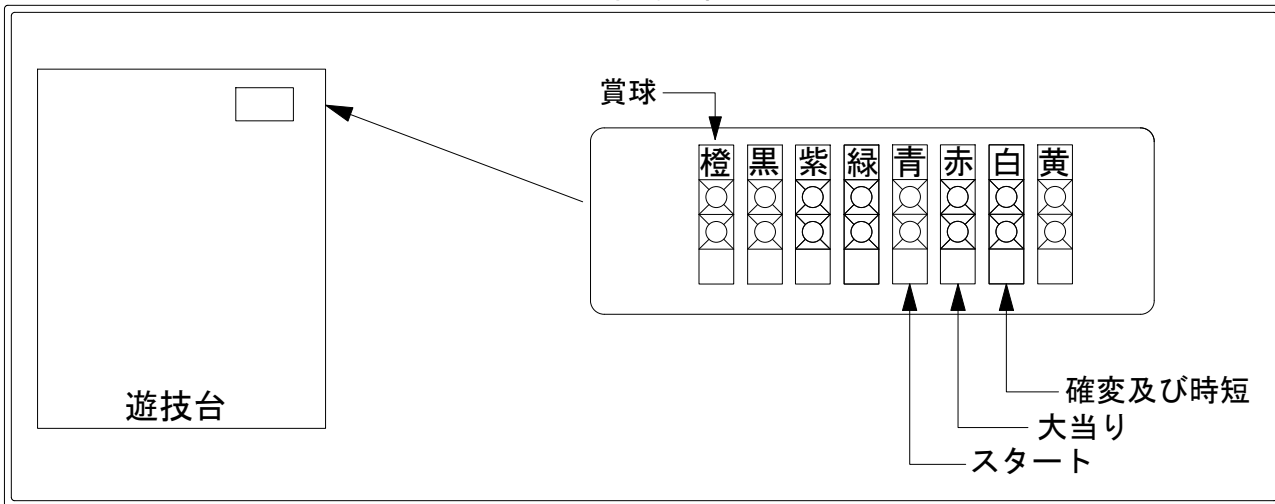

デー太郎（パチンコ）取付配線資料 2009年12月22日 49

メーカー名	西陣(ソフィア)		
機種名	CRレッドゾーン		ZA
入力変換ハーネスセット	A	DYR-H171	
賞球入力変換ハーネス	B	DYR-H182	

ハーネス結線図

外部端子板

出力情報

情報名	端子	出力内容	確変	16R	2R	小当	
賞球	橙	賞球出力					→賞球線に接続
扉・枠開放 セキュリティ	黒	不正中・遊技機枠・ガラス枠開放中に出力					
大当り4	紫	大当り中に出力		○	○		
始動口	緑	始動口					
図柄確定回数	青	図柄確定回数					→スタートに接続
大当り1	赤	全ての大当り中に出力 (2R含む)		○	○	○	→大当りに接続
大当り2	白	大当り・確変・時短中出力	○	○			→確変に接続
大当り3	黄	大当り出力 (通常時のみ2Rを除く)		○	○		

※ 2R大当り・小当りを大当り回数に含まない場合は大当り3(黄)に大当りを接続