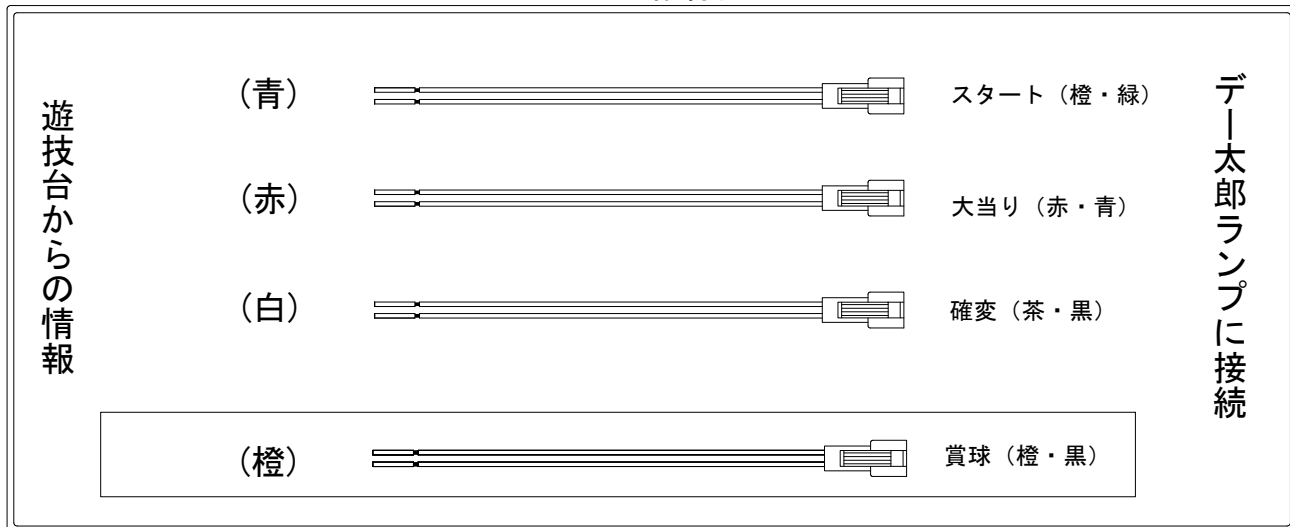

デー太郎 (パチンコ) 取付配線資料 2009年8月19日 47

メーカー名	西陣(ソフィア)	
機種名	CRAサンバDEソヨリーナ	DA
入力変換ハーネスセット	A	DYR-H171
賞球入力変換ハーネス	B	DYR-H182

ハーネス結線図

外部端子板

出力情報

情報名	端子	出力内容	時短	大当り		
				9R	8R	
賞球	橙	賞球出力				→賞球線に接続
枠開放	黒	遊技機枠・ガラス枠開放中に出力				
不正	紫	大入賞口不正・磁気振動エラー時に出力				
始動口	緑	始動口				
図柄確定	青	スタート				→スタートに接続
大当り1	赤	大当り中に出力		○	○	→大当りに接続
大当り2	白	大当り・時短中出力	○	○	○	→確変に接続
役物回数	黄	羽根開放時に出力				