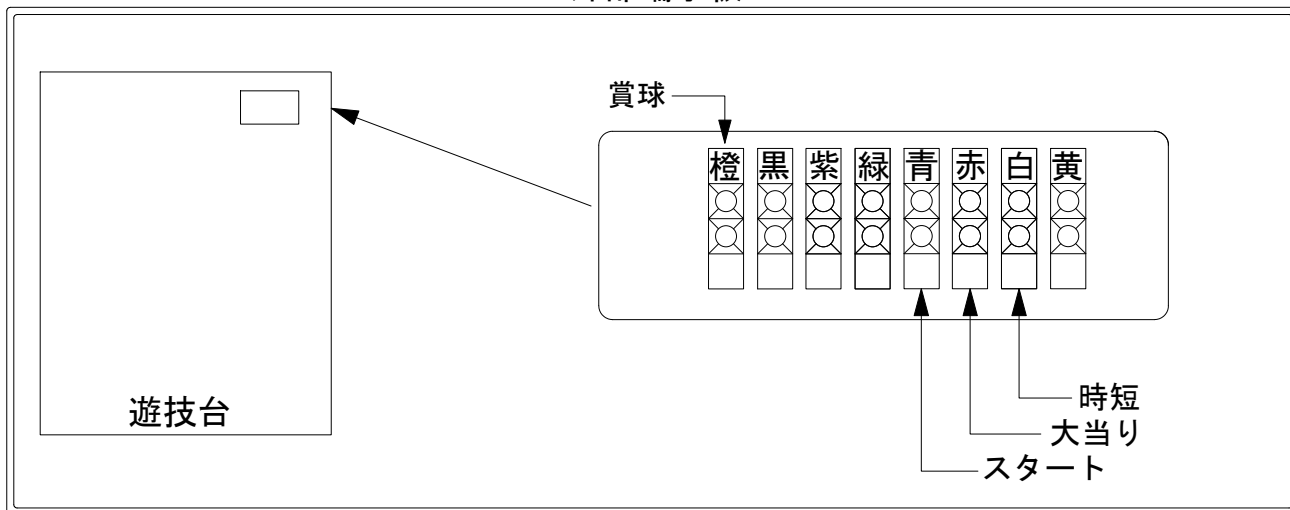

デー太郎 (パチンコ) 取付配線資料 2009年8月19日 47

メーカー名	西陣(ソフィア)	
機種名	CRAサンバDEソヨリーナ	DA
入力変換ハーネスセット	A	DYR-H171
賞球入力変換ハーネス	B	DYR-H182

ハーネス結線図

外部端子板

出力情報

情報名	端子	出力内容	時短	大当り		
				9R	8R	
賞球	橙	賞球出力				→賞球線に接続
枠開放	黒	遊技機枠・ガラス枠開放中に出力				
不正	紫	大入賞口不正・磁気振動エラー時に出力				
始動口	緑	始動口				
図柄確定	青	スタート				→スタートに接続
大当り1	赤	大当り中に出力		○	○	→大当りに接続
大当り2	白	大当り・時短中出力	○	○	○	→確変に接続
役物回数	黄	羽根開放時に出力				