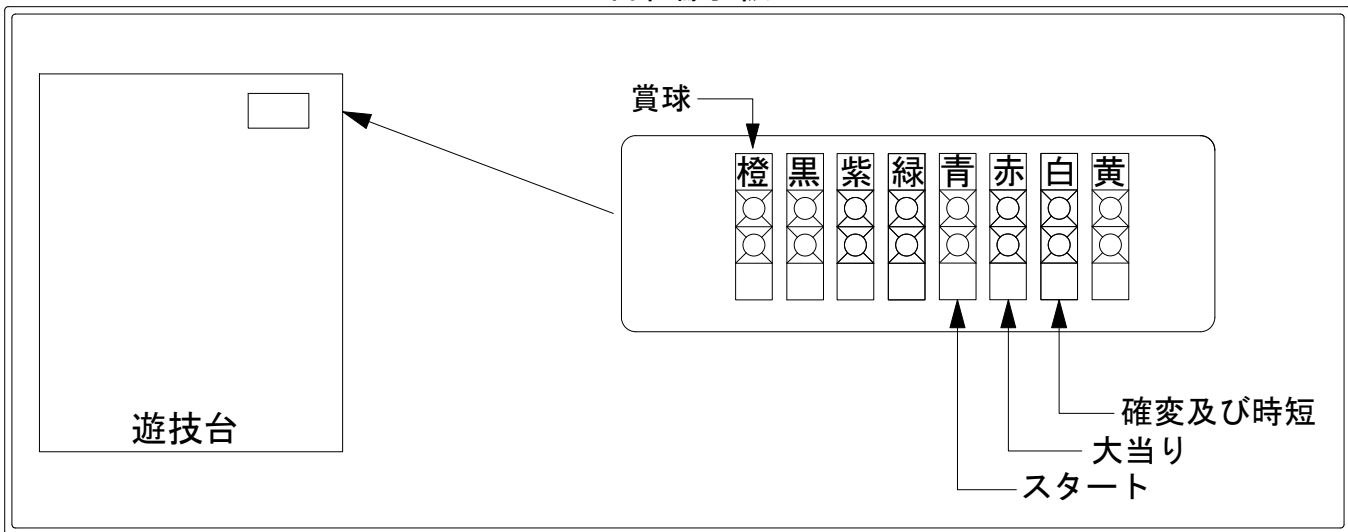

デー太郎（パチンコ） 取付配線資料 2007年10月10日 36

メーカー名	西陣(ソフィア)	
機種名	CR. 球界王	
入力変換ハーネスセット	A	DYR-H171
賞球入力変換ハーネス	B	DYR-H182

ハーネス結線図

外部端子板

出力情報

賞球 (橙)	賞球出力	→賞球線に接続
枠開放 (黒)	遊技機枠又はガラス枠開放中に出力	
不正 (紫)	不正出力	
始動口 (緑)	始動口	
図柄確定(青)	スタート	→スタートに接続
大当り1 (赤)	全ての大当たり中に出力	→大当りに接続
大当り2 (白)	大当り・全変動短縮中出力	→確変に接続
大当り3 (黄)	2Rを除く大当たり中に出力 ※1	

※1 2R大当りを大当りに含まない場合は大当り3(黄)に大当りを接続