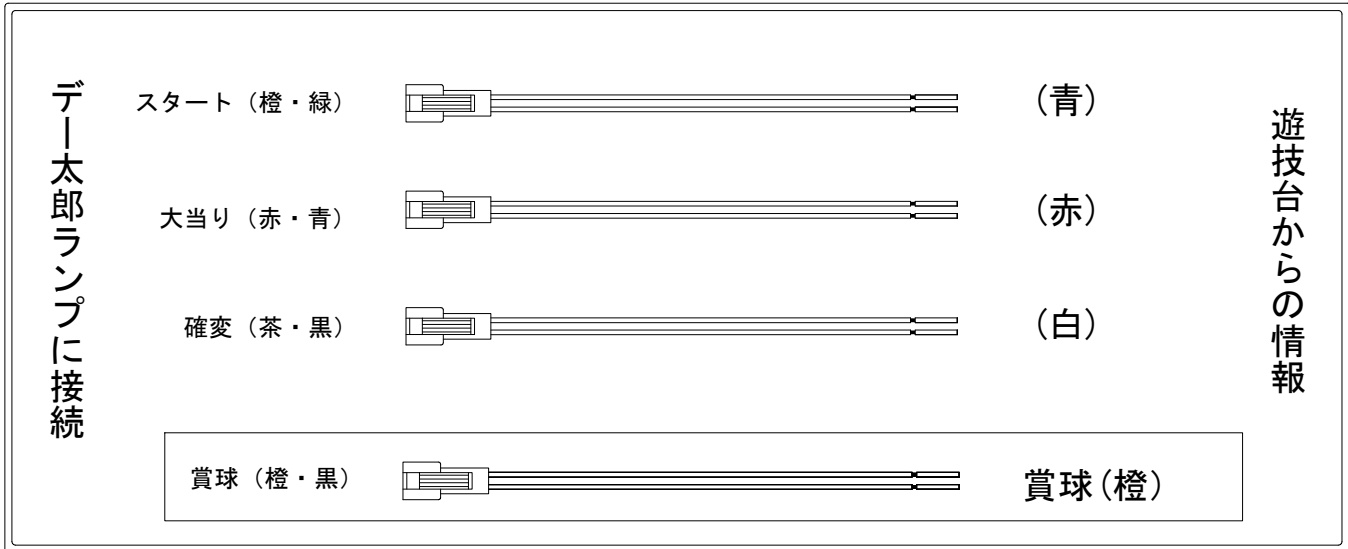

デー太郎（パチンコ） 取付配線資料 2007年10月10日 36

メーカー名	西陣(ソフィア)	
機種名	CR. 球界王	
入力変換ハーネスセット	A	DYR-H171
賞球入力変換ハーネス	B	DYR-H182

ハーネス結線図

外部端子板

出力情報

賞球 (橙)	賞球出力	→賞球線に接続
枠開放 (黒)	遊技機枠又はガラス枠開放中に出力	
不正 (紫)	不正出力	
始動口 (緑)	始動口	
図柄確定(青)	スタート	→スタートに接続
大当り1 (赤)	全ての大当たり中に出力	→大当りに接続
大当り2 (白)	大当り・全変動短縮中出力	→確変に接続
大当り3 (黄)	2Rを除く大当たり中に出力 ※1	

※1 2R大当りを大当りに含まない場合は大当り3(黄)に大当りを接続