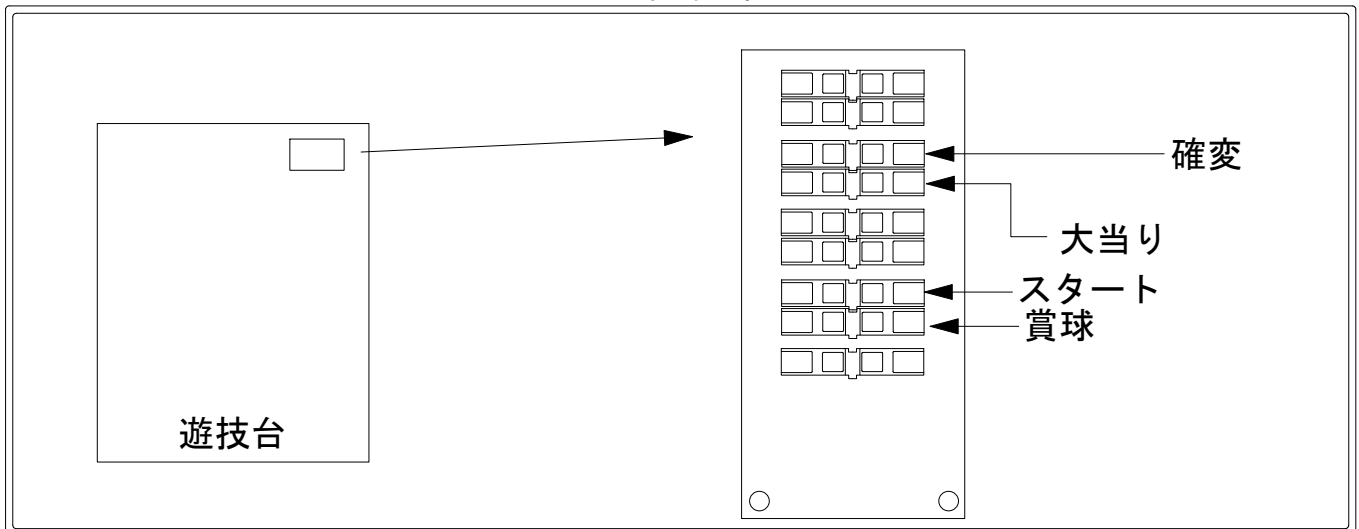

# デー太郎（パチンコ） 取付配線資料 2013年6月11日 120-1

メーカー名	ニューギン		
機種名	C R神音の森	H-T(X)	N-T(X)
ワンタッチ台接続ハーネス	<b>A</b>	DSH-H001	
賞球入力変換ハーネス	<b>B</b>	DYR-H182	

ハーネス結線図

外部端子板

出力情報

信号	情報内容	変動短縮	※1	※2	小当
PT1	黒 前枠・中枠が開放中に出力				
PT2	白 (払出し完了分)10個で1パルス出力				
PT3	茶 大当り中及び全変動短縮中に出力	○	○		
PT4	赤 大当り中に出力		○	○	
PT5	橙 大当り中に出力		○		
PT6	黄 上始動口及び下始動口（普通電役）に入賞ごとに出力				
PT7	緑 特別図柄が停止ごとに出力				
PT8	青 賞球(未払出し分含む) 10個で1パルス出力				
PT9	紫 磁気検知、不正入賞、磁界検知エラー時、ラムクリア時出力				

※1→2R大当り無 ※2→2R大当り有

→確変に接続  
→大当りに接続  
→スタートに接続  
→賞球線に接続