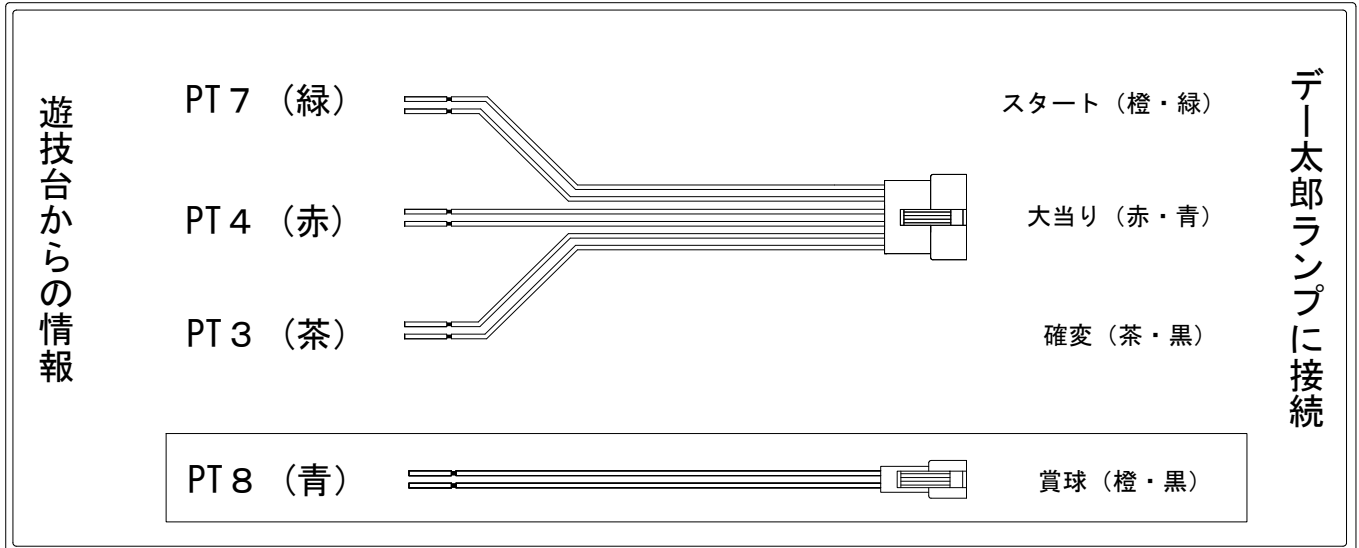

# デー太郎（パチンコ） 取付配線資料 2013年6月11日 120-1

メーカー名	ニューギン		
機種名	C R神音の森	H-T(X)	N-T(X)
ワンタッチ台接続ハーネス	<b>A</b>	DSH-H001	
賞球入力変換ハーネス	<b>B</b>	DYR-H182	

ハーネス結線図

外部端子板

出力情報

信号	情報内容	変動短縮	※1	※2	小当
PT1	黒 前枠・中枠が開放中に出力				
PT2	白 (払出し完了分)10個で1パルス出力				
PT3	茶 大当り中及び全変動短縮中に出力	○	○		
PT4	赤 大当り中に出力		○	○	
PT5	橙 大当り中に出力		○		
PT6	黄 上始動口及び下始動口（普通電役）に入賞ごとに出力				
PT7	緑 特別図柄が停止ごとに出力				
PT8	青 賞球(未払出し分含む) 10個で1パルス出力				
PT9	紫 磁気検知、不正入賞、磁界検知エラー時、ラムクリア時出力				

※1→2R大当り無 ※2→2R大当り有

→確変に接続  
→大当りに接続  
→スタートに接続  
→賞球線に接続