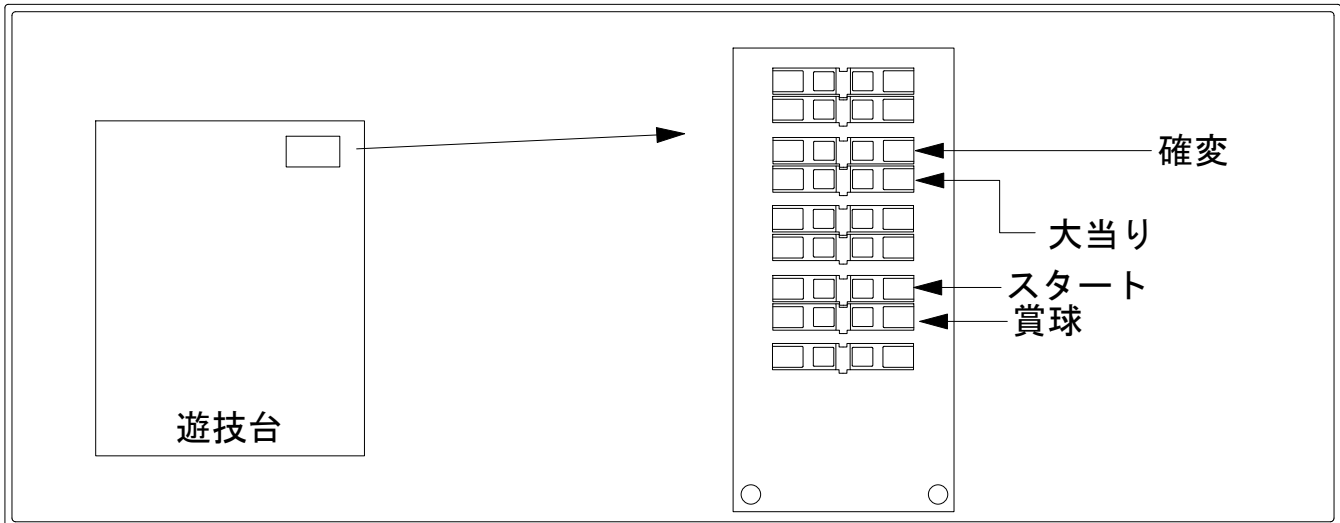

デー太郎（パチンコ） 取付配線資料 2012年5月17日 115

メーカー名	ニューギン	
機種名	CR眠狂四郎	LR-K (X)
ワンタッチ台接続ハーネス	A	DSH-H001
賞球入力変換ハーネス	B	DYR-H182

ハーネス結線図

外部端子板

出力情報

信号	情報内容	変動短縮	※1	※2	
PT1	黒 前枠・中枠が開放中に出力				
PT2	白 (払出し完了分) 10個で1パルス出力				
PT3	茶 大当り中及び全変動短縮中に出力	○	○		→確変に接続
PT4	赤 大当り中に出力		○	○	→大当りに接続
PT5	橙 大当り中に出力		○		
PT6	黄 始動口(普通電役含む)に入賞ごとに出力				
PT7	緑 特別図柄が停止ごとに出力				→スタートに接続
PT8	青 賞球(未払出し分含む) 10個で1パルス出力				→賞球線に接続
PT9	紫 磁気検知、不正入賞、磁界検知エラー時、ラムクリア時出力				

※1→変動短縮が付く大当り ※2→変動短縮が付かない大当り