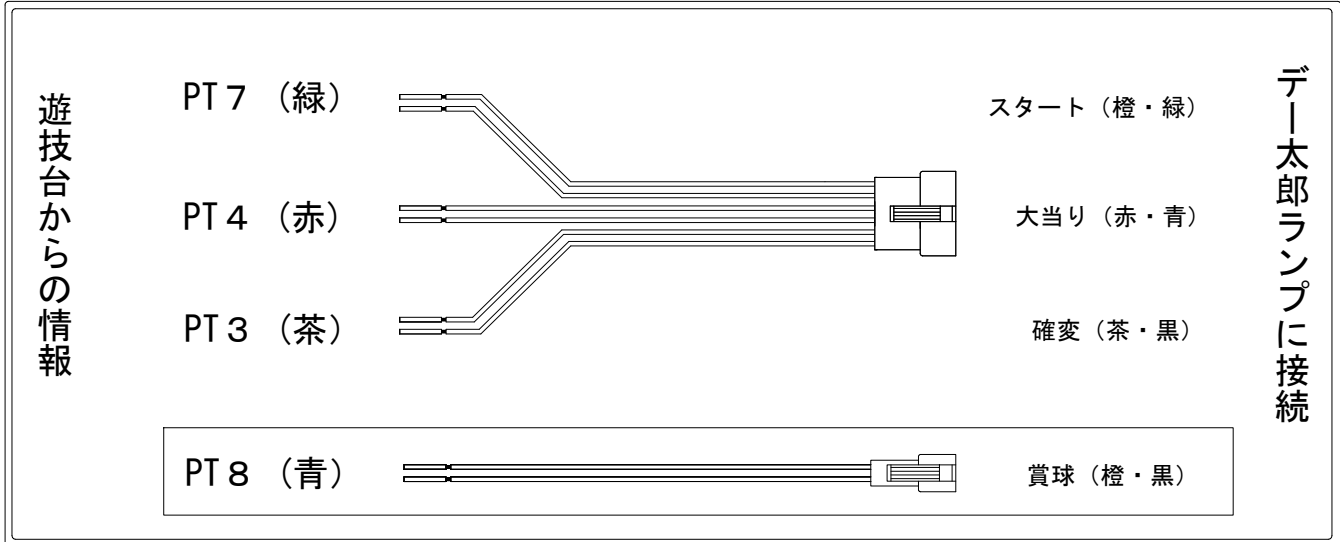

デー太郎（パチンコ） 取付配線資料 2012年5月17日 115

メーカー名	ニューギン	
機種名	CR眠狂四郎	LR-K (X)
ワンタッチ台接続ハーネス	A	DSH-H001
賞球入力変換ハーネス	B	DYR-H182

ハーネス結線図

外部端子板

出力情報

信号	情報内容	変動短縮	※1	※2	
PT1	黒 前枠・中枠が開放中に出力				
PT2	白 (払出し完了分) 10個で1パルス出力				
PT3	茶 大当り中及び全変動短縮中に出力	○	○		→確変に接続
PT4	赤 大当り中に出力		○	○	→大当りに接続
PT5	橙 大当り中に出力		○		
PT6	黄 始動口(普通電役含む)に入賞ごとに出力				
PT7	緑 特別図柄が停止ごとに出力				→スタートに接続
PT8	青 賞球(未払出し分含む) 10個で1パルス出力				→賞球線に接続
PT9	紫 磁気検知、不正入賞、磁界検知エラー時、ラムクリア時出力				

※1→変動短縮が付く大当り ※2→変動短縮が付かない大当り