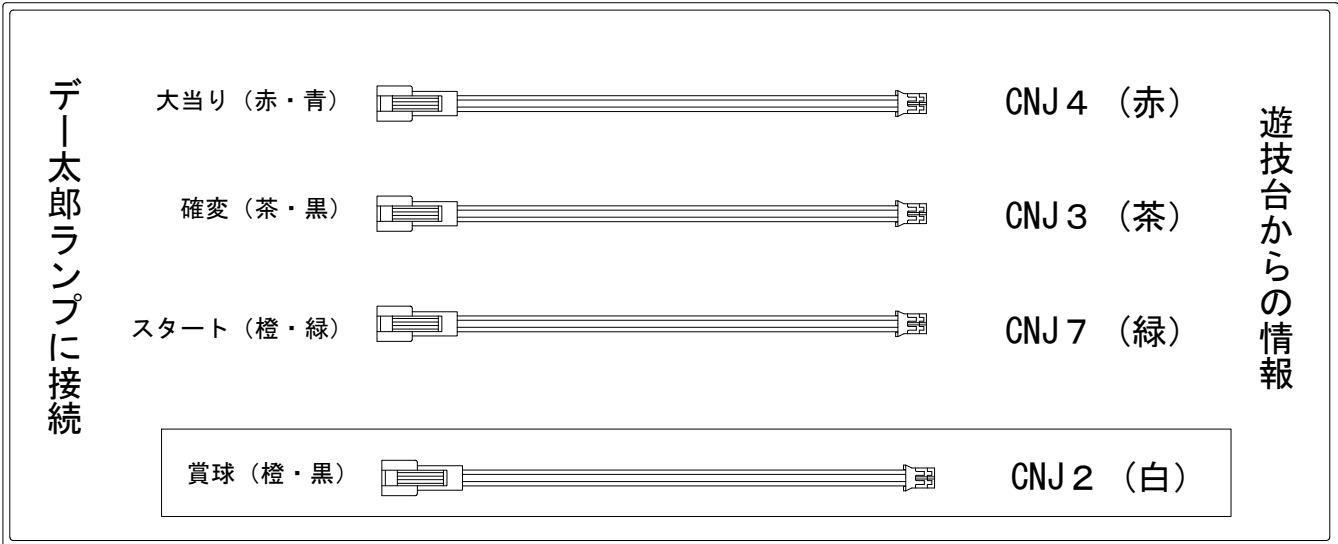

デー太郎（パチンコ） 取付配線資料 2009年3月16日 80

メーカー名	ニューギン	
機種名	CRデビルマン～悪魔聖戦～	デビルマン2H2-VC（煌枠）
入力変換ハーネスセット	C	DYR-H173
賞球入力変換ハーネス	C	DYR-H183

ハーネス結線図

外部端子板

出力情報

		確変	16R	2R	
CNJ1 (黒)	前枠・中枠が開放中に出力				
CNJ2 (白)	賞球出力				→賞球線に接続
CNJ3 (茶)	大当り・全変動短縮中出力	○	○	○	→確変に接続
CNJ4 (赤)	大当り中に出力		○	○	→大当りに接続
CNJ5 (橙)	ゲート通過ごとに1パルス出力				
CNJ6 (黄)	中・右始動口				
CNJ7 (緑)	スタート				→スタートに接続
CNJ8 (青)	右始動口入賞ごとに出力				
CNJ9 (紫)	全変動短縮中出力	○			