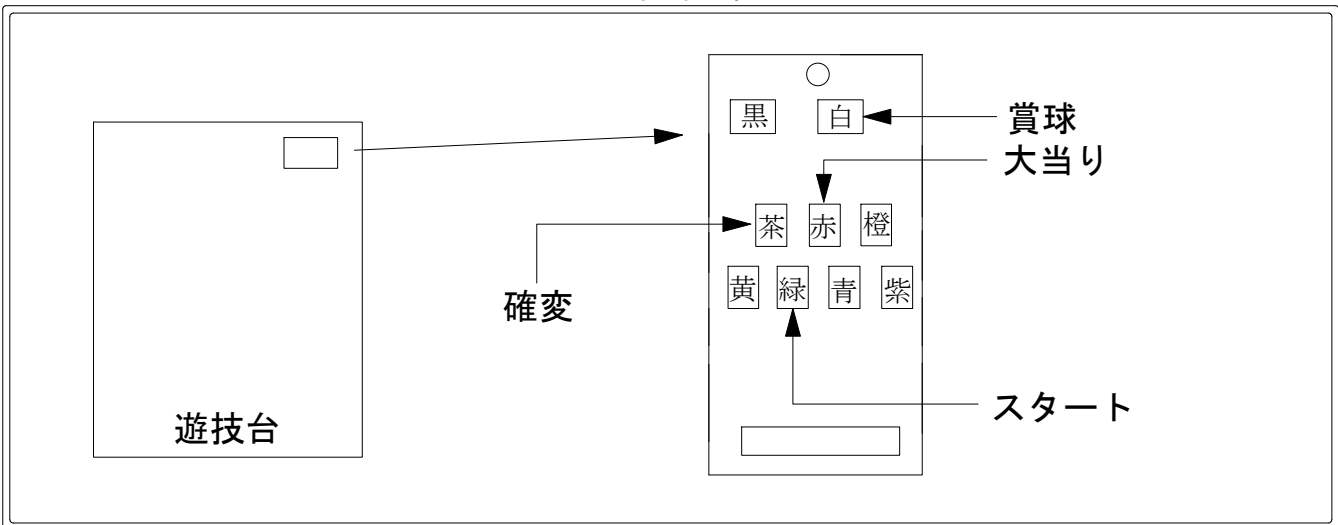

デー太郎（パチンコ） 取付配線資料 2009年3月16日 80

メーカー名	ニューギン	
機種名	CRデビルマン～悪魔聖戦～	デビルマン2H2-VC（煌枠）
入力変換ハーネスセット	C	DYR-H173
賞球入力変換ハーネス	C	DYR-H183

ハーネス結線図

外部端子板

出力情報

		確変	16R	2R	
CNJ1 (黒)	前枠・中枠が開放中に出力				
CNJ2 (白)	賞球出力				→賞球線に接続
CNJ3 (茶)	大当り・全変動短縮中出力	○	○	○	→確変に接続
CNJ4 (赤)	大当り中に出力		○	○	→大当りに接続
CNJ5 (橙)	ゲート通過ごとに1パルス出力				
CNJ6 (黄)	中・右始動口				
CNJ7 (緑)	スタート				→スタートに接続
CNJ8 (青)	右始動口入賞ごとに出力				
CNJ9 (紫)	全変動短縮中出力	○			