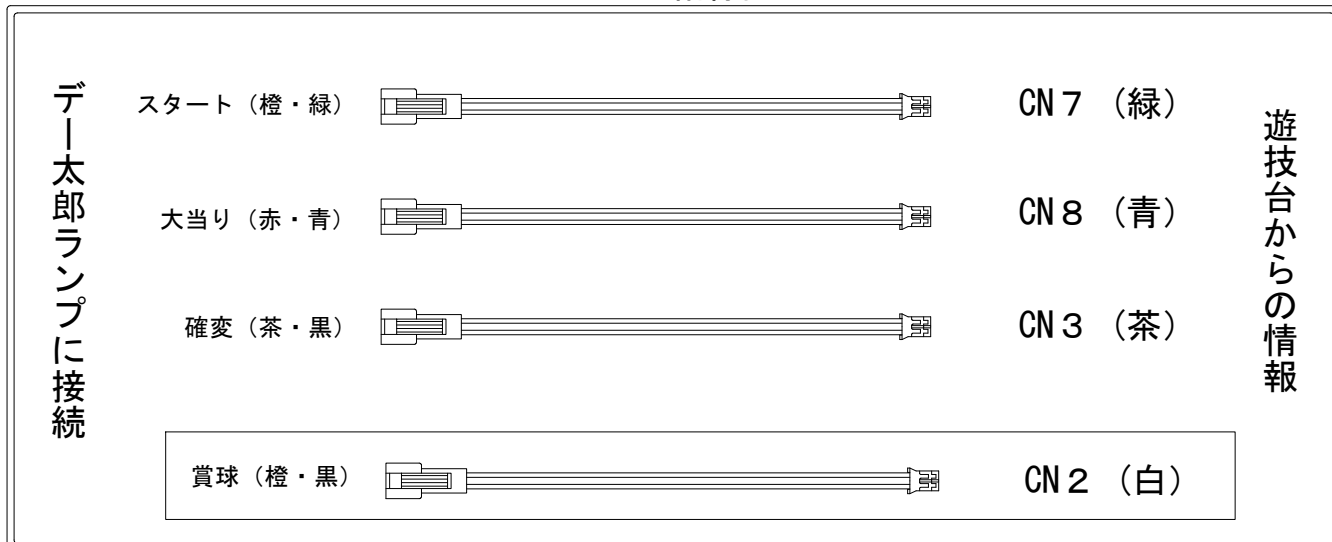

デー太郎（パチンコ） 取付配線資料 2008年4月12日 69

メーカー名	ニューギン	
機種名	CR. 新野生の王国	
入力変換ハーネスセット	C	DYR-H173
賞球入力変換ハーネス	C	DYR-H183

ハーネス結線図

外部端子板

出力情報

CN1 (黒)	扉開放中に出力	→不正入力に接続
CN2 (白)	賞球出力	→賞球線に接続
CN3 (茶)	大当り・確変出力	→確変に接続
CN4 (赤)	大当り中に出力 (2Rあり)	
CN5 (橙)	大当り中に出力 (2Rなし)	
CN6 (黄)	始動口	
CN7 (緑)	スタート	→スタートに接続
CN8 (青)	大当り・小当り出力	→大当りに接続
CN9 (紫)	全変動短縮中出力	