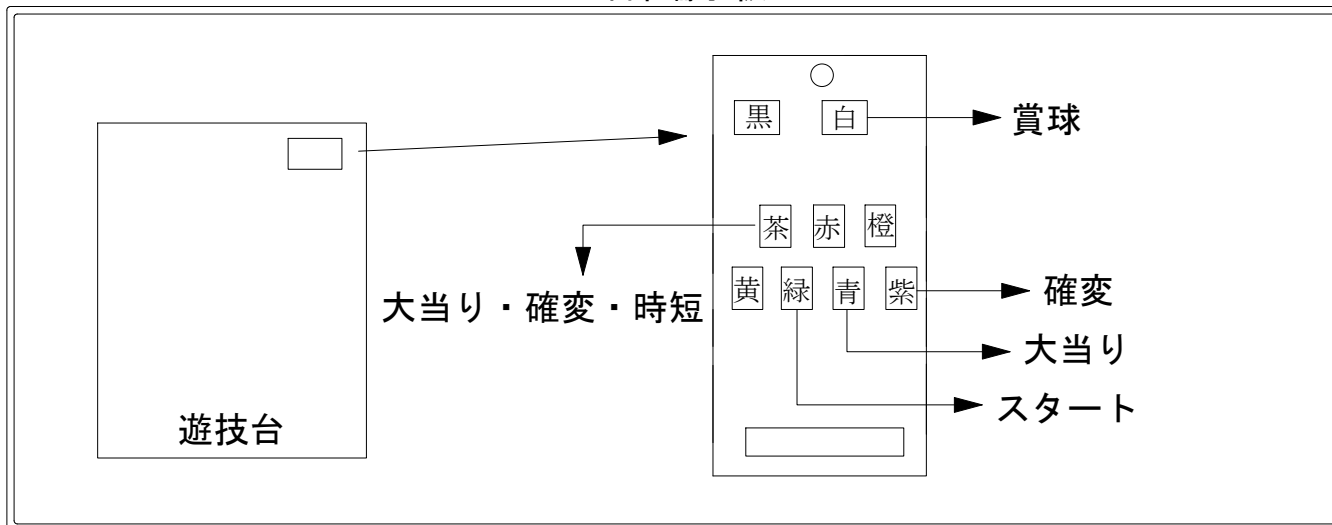

デー太郎（パチンコ） 取付配線資料 2008年4月12日 69

メーカー名	ニューギン	
機種名	CR. 新野生の王国	
入力変換ハーネスセット	C	DYR-H173
賞球入力変換ハーネス	C	DYR-H183

ハーネス結線図

外部端子板

出力情報

CN1 (黒)	扉開放中に出力	→不正入力に接続
CN2 (白)	賞球出力	→賞球線に接続
CN3 (茶)	大当り・確変出力	→確変に接続
CN4 (赤)	大当り中に出力 (2Rあり)	
CN5 (橙)	大当り中に出力 (2Rなし)	
CN6 (黄)	始動口	
CN7 (緑)	スタート	→スタートに接続
CN8 (青)	大当り・小当り出力	→大当りに接続
CN9 (紫)	全変動短縮中出力	