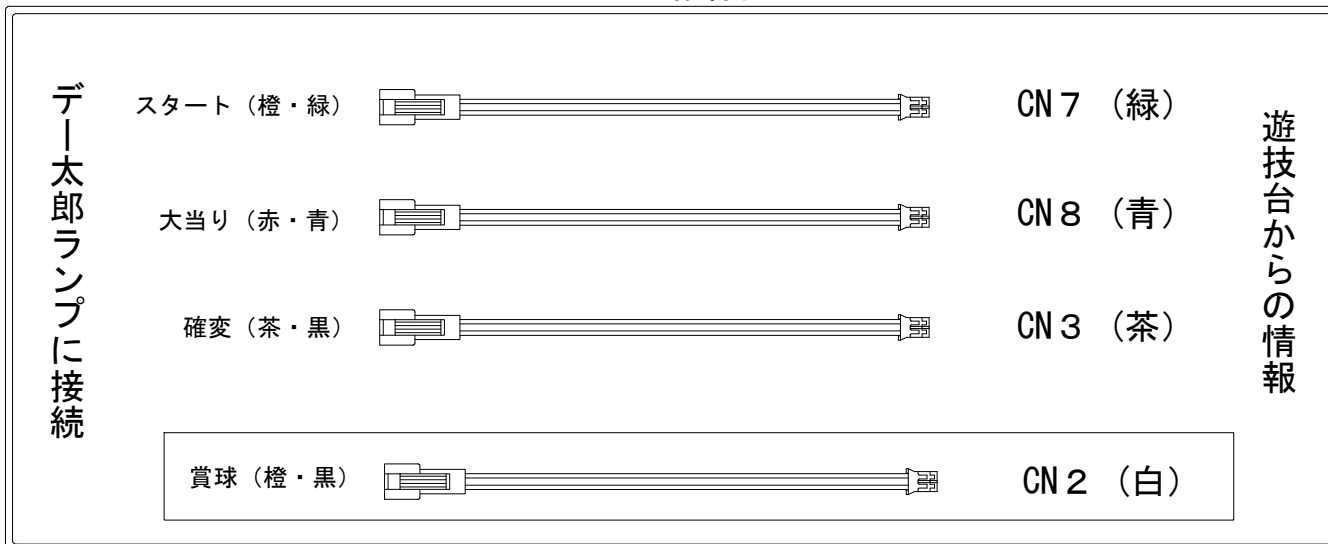

デー太郎（パチンコ） 取付配線資料 2008年4月8日 65-3

メーカー名	ニューギン	
機種名	GR. GO!GO!郷 セカンドステージ	
入力変換ハーネスセット	C	DYR-H173
賞球入力変換ハーネス	C	DYR-H183

ハーネス結線図

外部端子板

出力情報

CN1 (黒)	扉開放中に出力	→不正入力に接続
CN2 (白)	賞球出力	→賞球線に接続
CN3 (茶)	大当り・確変出力	→確変に接続
CN4 (赤)	大当り中に出力 (2Rあり)	
CN5 (橙)	大当り中に出力 (2Rなし)	
CN6 (黄)	始動口	
CN7 (緑)	スタート	→スタートに接続
CN8 (青)	大当り・小当り出力	→大当りに接続
CN9 (紫)	全変動短縮中出力	