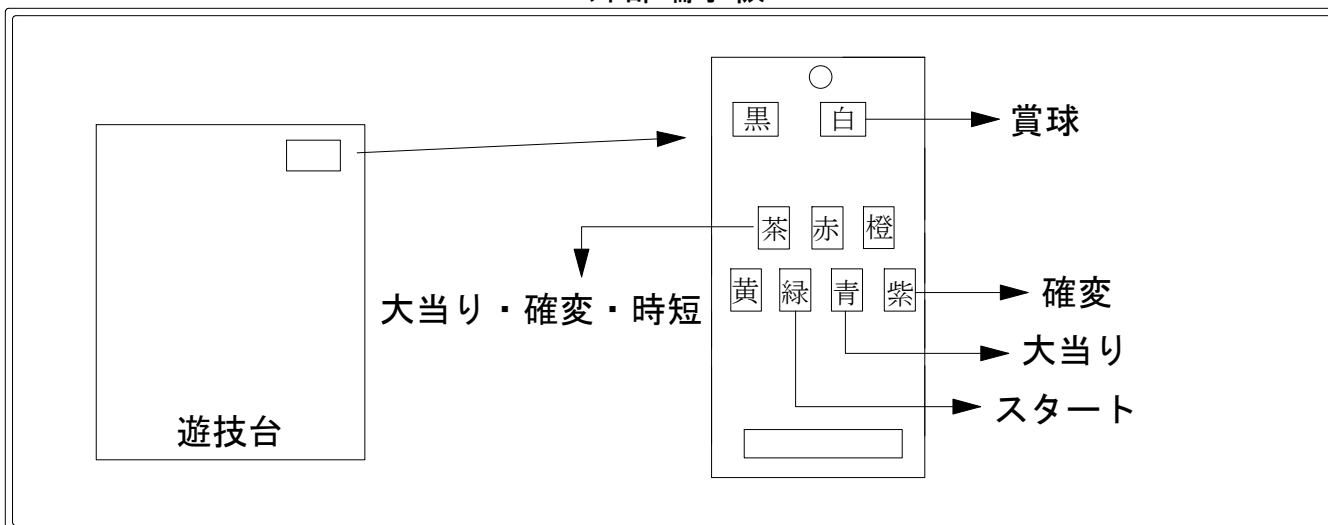

デー太郎（パチンコ） 取付配線資料 2008年4月8日 65-3

メーカー名	ニューギン	
機種名	GR. GO!GO!郷 セカンドステージ	
入力変換ハーネスセット	C	DYR-H173
賞球入力変換ハーネス	C	DYR-H183

ハーネス結線図

外部端子板

出力情報

CN1 (黒)	扉開放中に出力	→不正入力に接続
CN2 (白)	賞球出力	→賞球線に接続
CN3 (茶)	大当り・確変出力	→確変に接続
CN4 (赤)	大当り中に出力 (2Rあり)	
CN5 (橙)	大当り中に出力 (2Rなし)	
CN6 (黄)	始動口	
CN7 (緑)	スタート	→スタートに接続
CN8 (青)	大当り・小当り出力	→大当りに接続
CN9 (紫)	全変動短縮中出力	