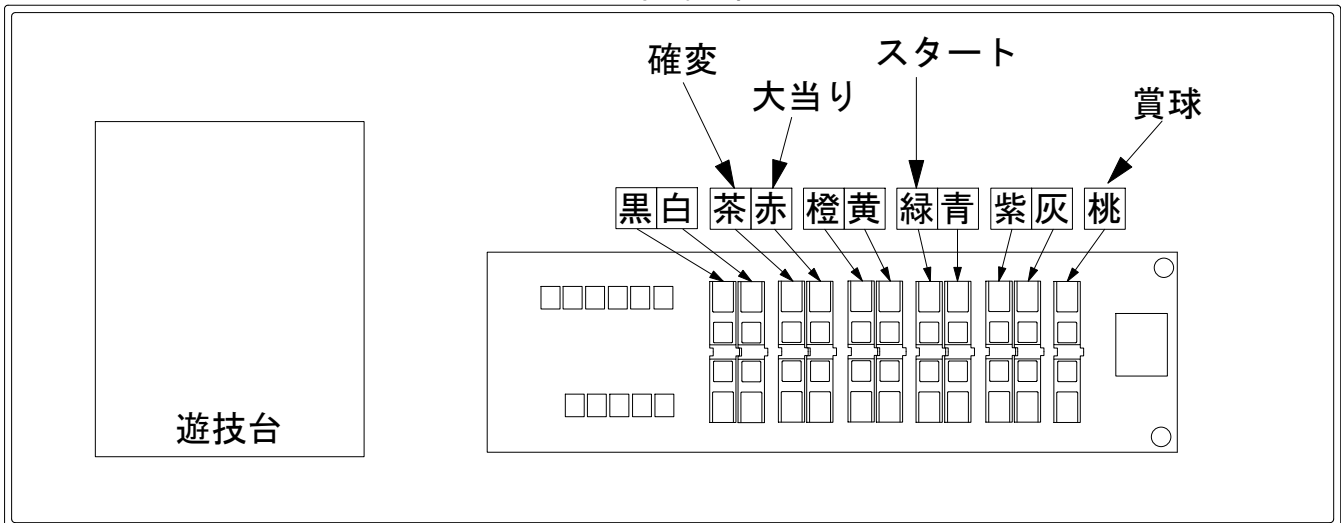

# デー太郎（パチンコ） 取付配線資料 2014年07月23日 131-1

メーカー名	EXCITE		
機種名	CR信長の野望 天下創世～弐ノ陣～ L4-KE N-KE		
入力変換ハーネスセット	A	DYR-H171	
賞球入力変換ハーネス	B	DYR-H182	

## ハーネス結線図

## 外部端子板

## 出力情報

信号	情報内容	変短	大当	ハ当	小当	
PT1	黒 前枠・中枠が開放状態の間					
PT2	白 賞球(払出し完了分)10個で1ハルス					
PT3	茶 大当り中(ハカ当りを除く)、全変動短縮中	○	○			→確変に接続
PT4	赤 大当り中(ハカ当りを含む)		○	○		→大当りに接続
PT5	橙 大当り中(ハカ当りを除く)		○			
PT6	黄 始動口(ハソ+電チュー)に入賞ごとに1ハルス					
PT7	緑 特別図柄が停止(特別図柄1+特別図柄2)ごとに1ハルス					→スタートに接続
PT8	青 大当り中(全ての当りを含む)、小当り(変動短縮未作動時)		○	○	○	
PT9	紫 磁気検知、大入賞口、右始動口、誘導磁界、リムリ7時					
PT10	灰 特別図柄停止時(特図2のみ)ごとに1ハルス					
PT11	桃 賞球(未払出し分含む)10個で1ハルス					→賞球線に接続