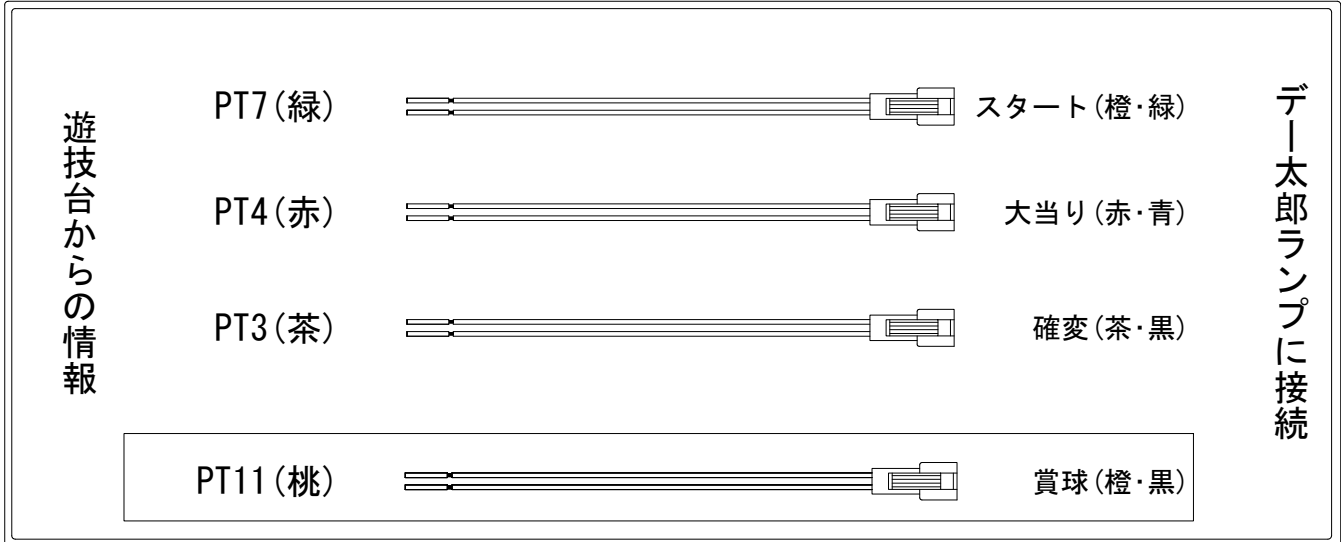

# デー太郎（パチンコ） 取付配線資料 2014年07月23日 131-1

メーカー名	EXCITE		
機種名	CR信長の野望 天下創世～弐ノ陣～ L4-KE N-KE		
入力変換ハーネスセット	A	DYR-H171	
賞球入力変換ハーネス	B	DYR-H182	

## ハーネス結線図

## 外部端子板

## 出力情報

信号	情報内容	変短	大当	ハ当	小当	
PT1	黒 前枠・中枠が開放状態の間					
PT2	白 賞球(払出し完了分)10個で1ハルス					
PT3	茶 大当り中(ハカ当りを除く)、全変動短縮中	○	○			→確変に接続
PT4	赤 大当り中(ハカ当りを含む)		○	○		→大当りに接続
PT5	橙 大当り中(ハカ当りを除く)		○			
PT6	黄 始動口(ハソ+電チュー)に入賞ごとに1ハルス					
PT7	緑 特別図柄が停止(特別図柄1+特別図柄2)ごとに1ハルス					→スタートに接続
PT8	青 大当り中(全ての当りを含む)、小当り(変動短縮未作動時)		○	○	○	
PT9	紫 磁気検知、大入賞口、右始動口、誘導磁界、リムリ7時					
PT10	灰 特別図柄停止時(特図2のみ)ごとに1ハルス					
PT11	桃 賞球(未払出し分含む)10個で1ハルス					→賞球線に接続