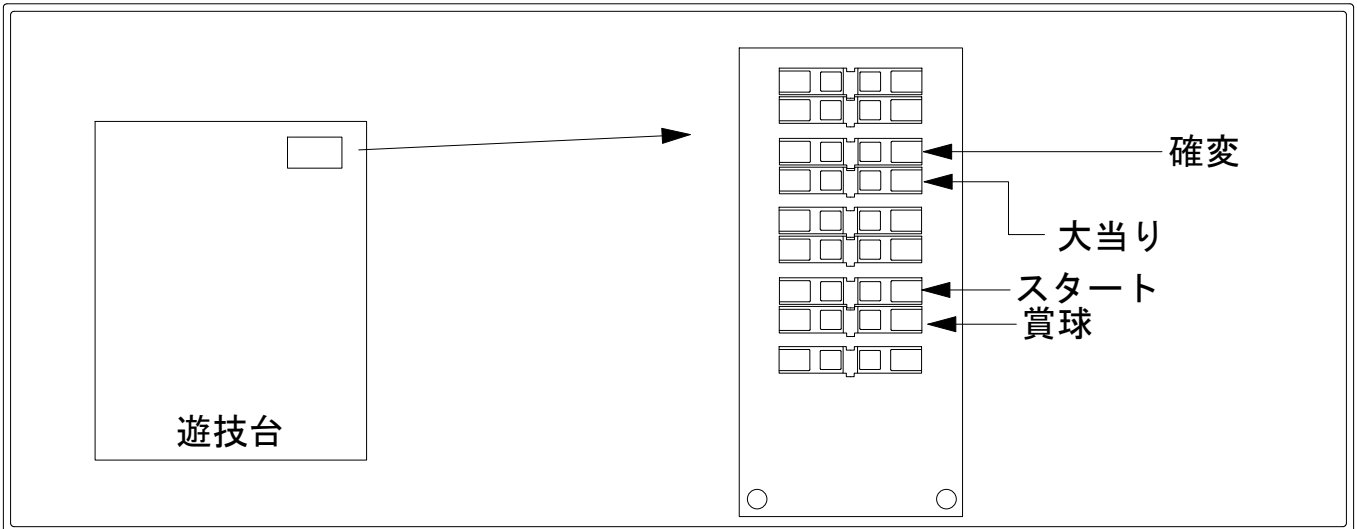

デー太郎（パチンコ） 取付配線資料 2013年10月7日 124

メーカー名	ニューギン		
機種名	CRくるくるぱちんこ新EX麻雀2	H-KX	M-KX N-KX
入力変換ハーネスセット	A	DYR-H171	
賞球入力変換ハーネス	B	DYR-H182	

ハーネス結線図

外部端子板

出力情報

信号	情報内容	変動短縮	大当		
PT1	黒 前枠・中枠が開放中に出力				
PT2	白 (払出し完了分)10個で1パルス出力				
PT3	茶 大当り中及び全変動短縮中に出力	○	○		→確変に接続
PT4	赤 大当り中に出力		○		→大当りに接続
PT5	橙 全変動短縮中に出力	○			
PT6	黄 始動口(普通電役含む)に入賞ごとに1パルス出力				
PT7	緑 特別図柄が停止ごとに1パルス出力				→スタートに接続
PT8	青 賞球(未払出し分含む) 10個で1パルス出力				→賞球線に接続
PT9	紫 磁気検知、不正入賞、磁界検知エラー時、ラムクリア時出力				