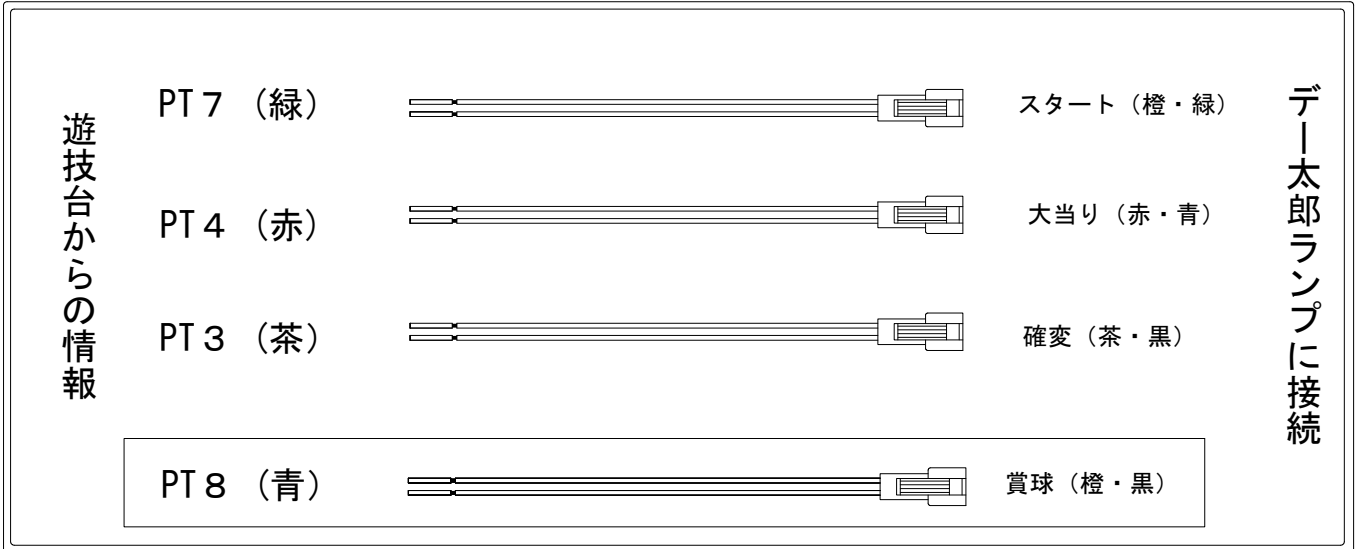

デー太郎（パチンコ） 取付配線資料 2013年10月7日 124

メーカー名	ニューギン		
機種名	CRくるくるぱちんこ新EX麻雀2	H-KX	M-KX N-KX
入力変換ハーネスセット	A	DYR-H171	
賞球入力変換ハーネス	B	DYR-H182	

ハーネス結線図

外部端子板

出力情報

信号	情報内容	変動短縮	大当		
PT1	黒 前枠・中枠が開放中に出力				
PT2	白 (払出し完了分)10個で1パルス出力				
PT3	茶 大当り中及び全変動短縮中に出力	○	○		→確変に接続
PT4	赤 大当り中に出力		○		→大当りに接続
PT5	橙 全変動短縮中に出力	○			
PT6	黄 始動口(普通電役含む)に入賞ごとに1パルス出力				
PT7	緑 特別図柄が停止ごとに1パルス出力				→スタートに接続
PT8	青 賞球(未払出し分含む) 10個で1パルス出力				→賞球線に接続
PT9	紫 磁気検知、不正入賞、磁界検知エラー時、ラムクリア時出力				