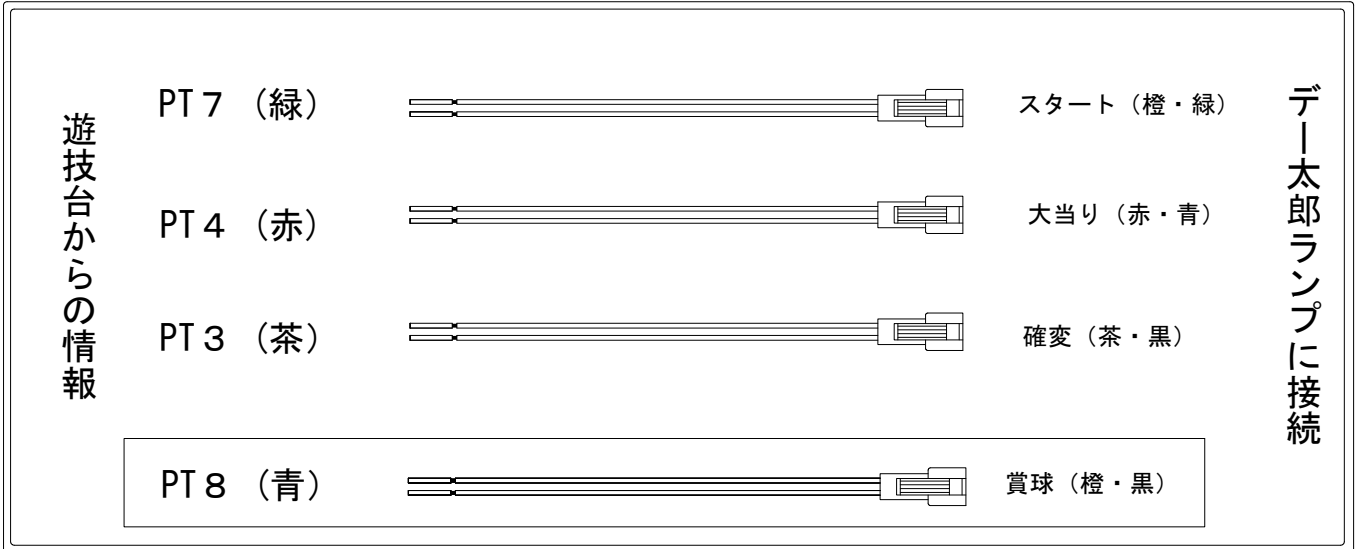

# デー太郎（パチンコ） 取付配線資料 2013年6月11日 120-1

メーカー名	ニューギン		
機種名	CR神音の森	H-T(X)	N-T(X)
入力変換ハーネスセット	A	DYR-H171	
賞球入力変換ハーネス	B	DYR-H182	

## ハーネス結線図

## 外部端子板