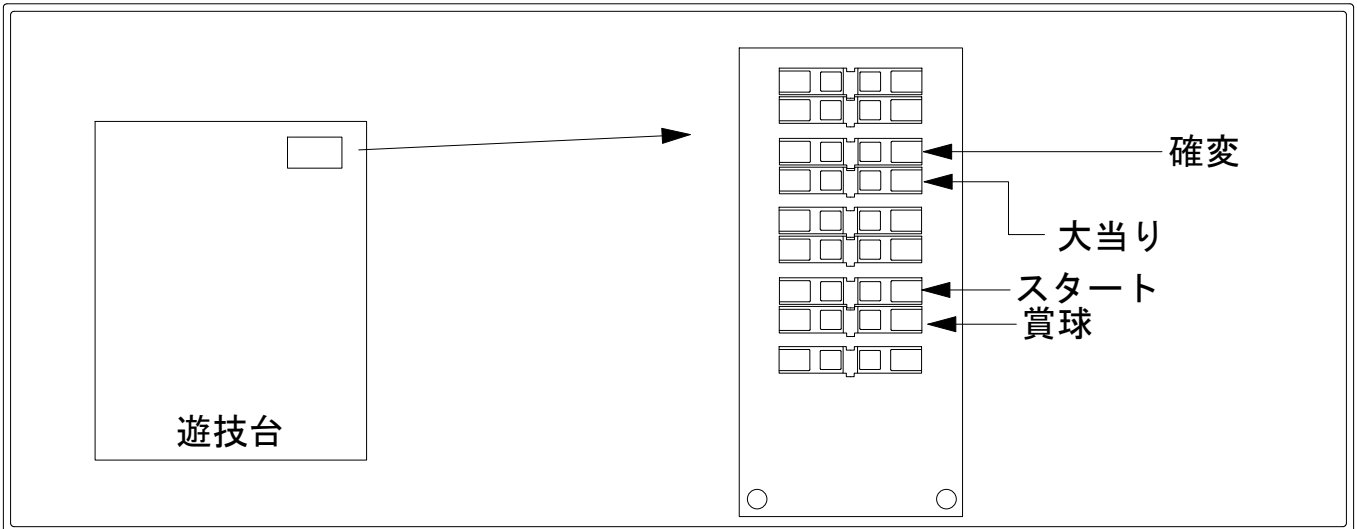

# デー太郎（パチンコ） 取付配線資料 2013年6月11日 120-1

メーカー名	ニューギン		
機種名	CR神音の森	H-T(X)	N-T(X)
入力変換ハーネスセット	A	DYR-H171	
賞球入力変換ハーネス	B	DYR-H182	

## ハーネス結線図

## 外部端子板