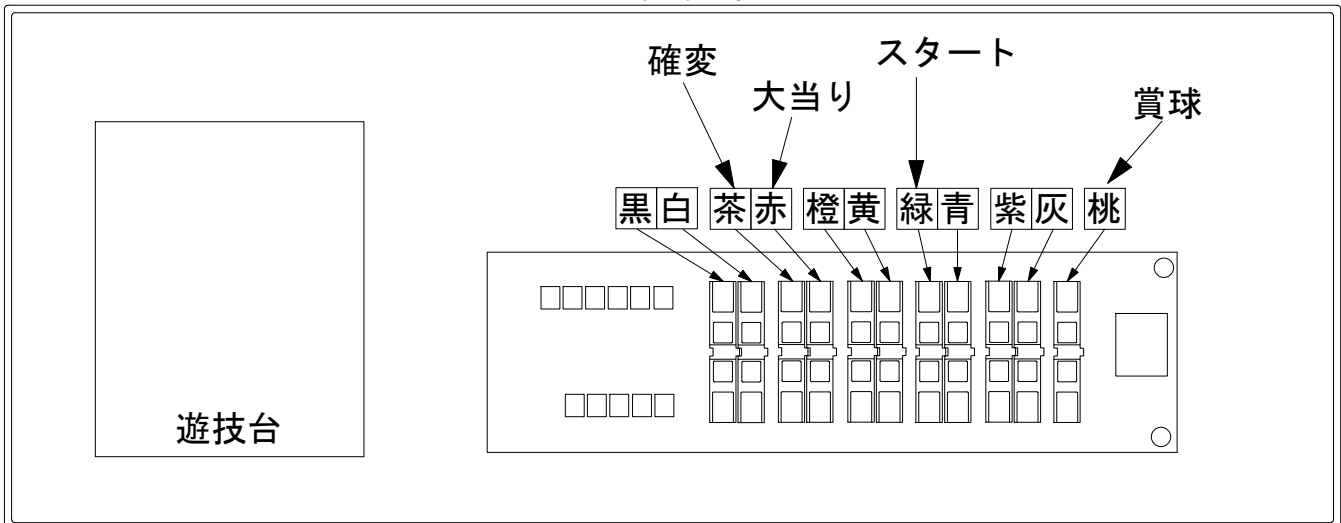

メーカー名	ニューギン	
機種名	C R花の慶次～漢	L-V
入力変換ハーネスセット	A	DYR-H171
賞球入力変換ハーネス	B	DYR-H182

ハーネス結線図

外部端子板

出力情報

信号	情報内容	変動短縮	※1	※2	小当	
PT1	黒 前枠・中枠が開放中に出力					
PT2	白 賞球(払出し完了分)10個で1パルス出力					
PT3	茶 役物連続作動装置作動中、全変動短縮中に出力	○	○			→確変に接続
PT4	赤 役物連続作動装置作動中に出力		○	○		→大当りに接続
PT5	橙 役物連続作動装置作動中に出力		○			
PT6	黄 始動口(ヘソ+電チュー)に入賞ごとに出力					
PT7	緑 特別図柄が停止ごとに出力					→スタートに接続
PT8	青 全ての当り及び変動短縮未作動時の小当り中に出力		○	○	○	
PT9	紫 磁気検知、不正入賞、磁界検知エラー時、ラムクリア時出力					
PT10	灰 特別図柄停止時(特図2のみ) ごとに出力					
PT11	桃 賞球(未払出し分含む)10個で1パルス出力					→賞球線に接続

※1→変動短縮が付く大当り

※2→変動短縮が付かない大当り