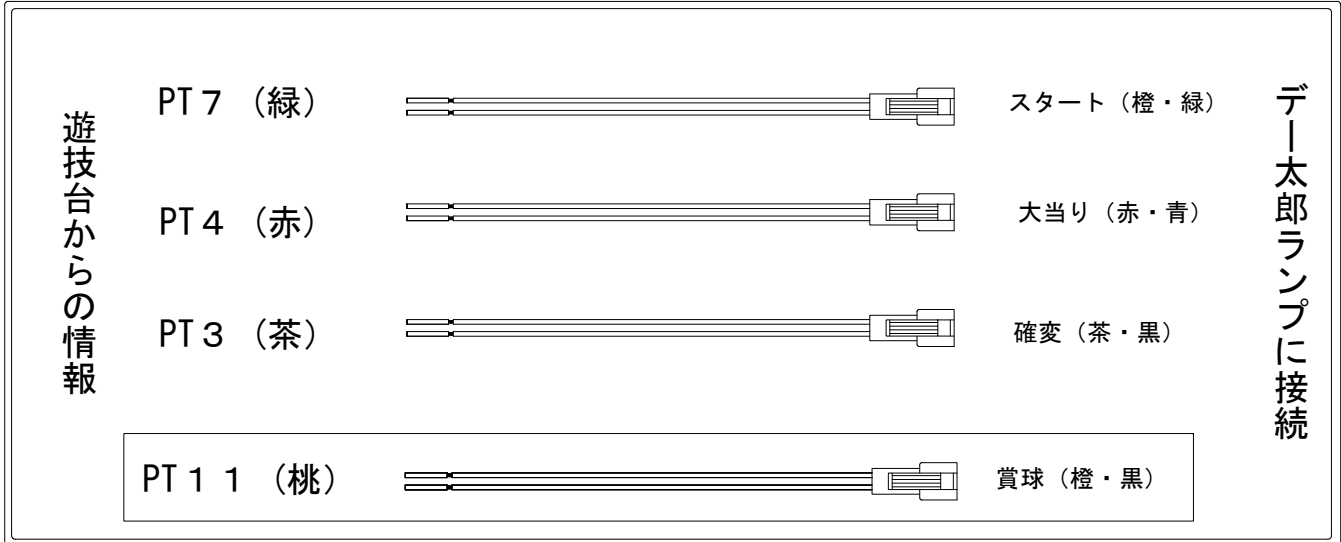

メーカー名	ニューギン	
機種名	C R花の慶次～漢	L-V
入力変換ハーネスセット	A	DYR-H171
賞球入力変換ハーネス	B	DYR-H182

ハーネス結線図

外部端子板

出力情報

信号	情報内容	変動短縮	※1	※2	小当	
PT1	黒 前枠・中枠が開放中に出力					
PT2	白 賞球(払出し完了分)10個で1パルス出力					
PT3	茶 役物連続作動装置作動中、全変動短縮中に出力	○	○			→確変に接続
PT4	赤 役物連続作動装置作動中に出力		○	○		→大当りに接続
PT5	橙 役物連続作動装置作動中に出力		○			
PT6	黄 始動口(ヘソ+電チュー)に入賞ごとに出力					
PT7	緑 特別図柄が停止ごとに出力					→スタートに接続
PT8	青 全ての当り及び変動短縮未作動時の小当り中に出力		○	○	○	
PT9	紫 磁気検知、不正入賞、磁界検知エラー時、ラムクリア時出力					
PT10	灰 特別図柄停止時(特図2のみ) ごとに出力					
PT11	桃 賞球(未払出し分含む)10個で1パルス出力					→賞球線に接続

※1→変動短縮が付く大当り

※2→変動短縮が付かない大当り