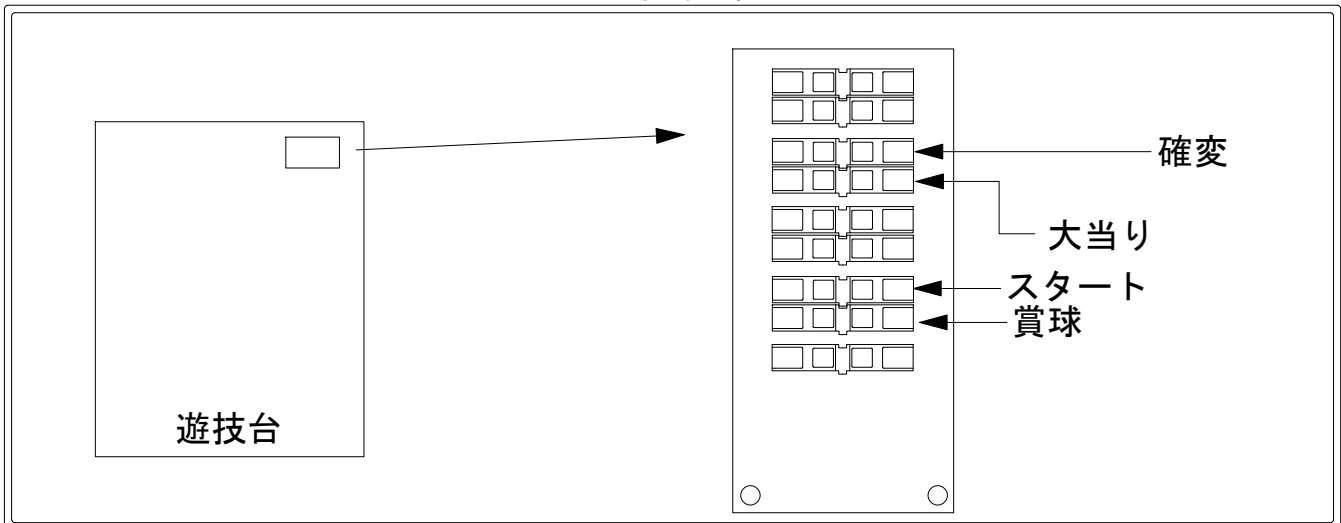

# デー太郎（パチンコ） 取付配線資料 2012年5月17日 115

メーカー名	ニューギン	
機種名	C R眠狂四郎	LR-K (X)
入力変換ハーネスセット	A	DYR-H171
賞球入力変換ハーネス	B	DYR-H182

## ハーネス結線図

## 外部端子板