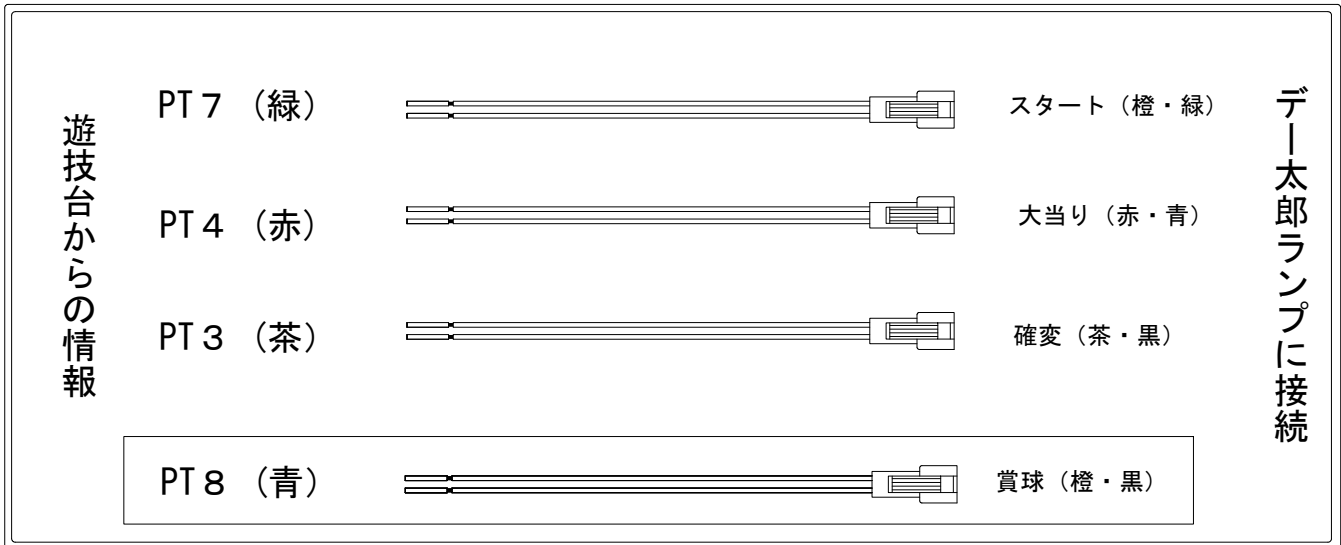

# デー太郎（パチンコ） 取付配線資料 2012年5月17日 115

メーカー名	ニューギン	
機種名	C R眠狂四郎	LR-K (X)
入力変換ハーネスセット	A	DYR-H171
賞球入力変換ハーネス	B	DYR-H182

## ハーネス結線図

## 外部端子板