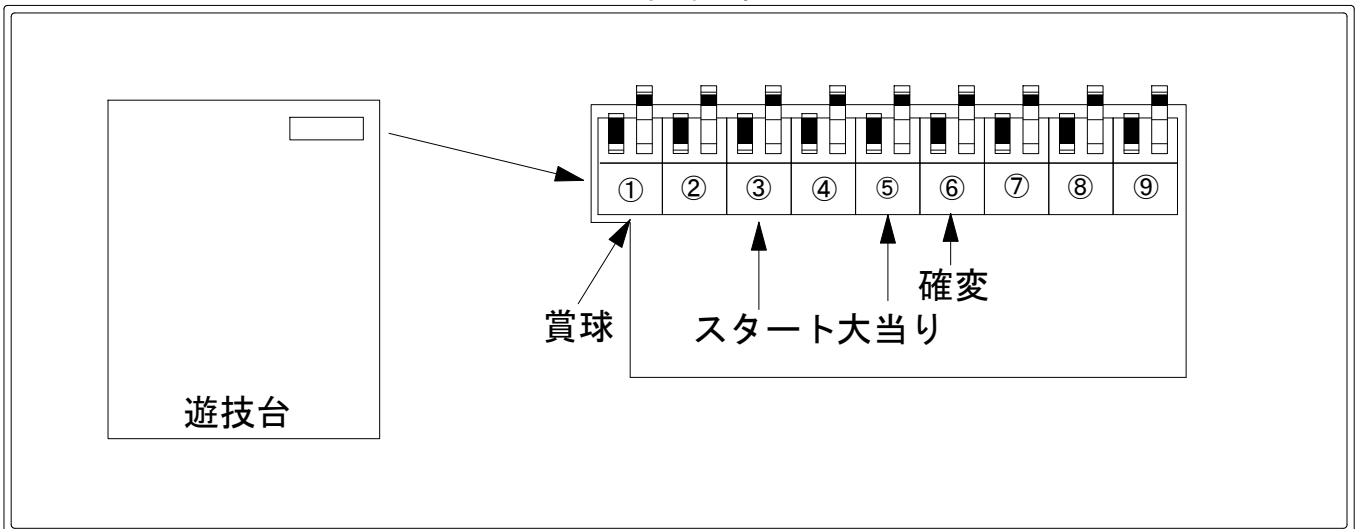

デー太郎（パチンコ） 取付配線資料 2012年10月12日 49

メーカー名	マルホン		
機種名	CR戦国KIZUNA	第三陣	暁の鬼 MX LM LA
ワンタッチ入力変換ハーネス	A		DSH-H001
賞球入力変換ハーネス	B		DYR-H182

ハーネス結線図

外部端子板

出力情報

コネクタ	色	名称	出力内容	電サポ	※1	※2	小当	
①	(白)	賞球	賞球10個払い出しごとに出力					→賞球線に接続
②	(緑)	扉・枠開放	前面枠及び前面ガラス扉開放中に出力					
③	(灰)	図柄確定回数	スタート出力					→スタートに接続
④	(黄)	始動口	始動口1及び始動口2入賞ごとに出力					
⑤	(黒)	大当り1	全ての大当り中及び小当り中に出力		○	○	○	→大当りに接続
⑥	(桃)	大当り2	全ての大当り、小当り中及び電チューサポート中に出力	○	○	○	○	→確変に接続
⑦	(青)	大当り3	出玉あり大当り中に出力		○			
⑧	(赤)	大当り4	出玉あり大当り中及び電サポ中に出力	○	○			
⑨	(水)	セキュリティ	大当り中以外の大入賞口入賞時、磁石、電波検知時、初期化リセット時に出力					

※1→出玉あり大当り

※2→出玉なし大当り