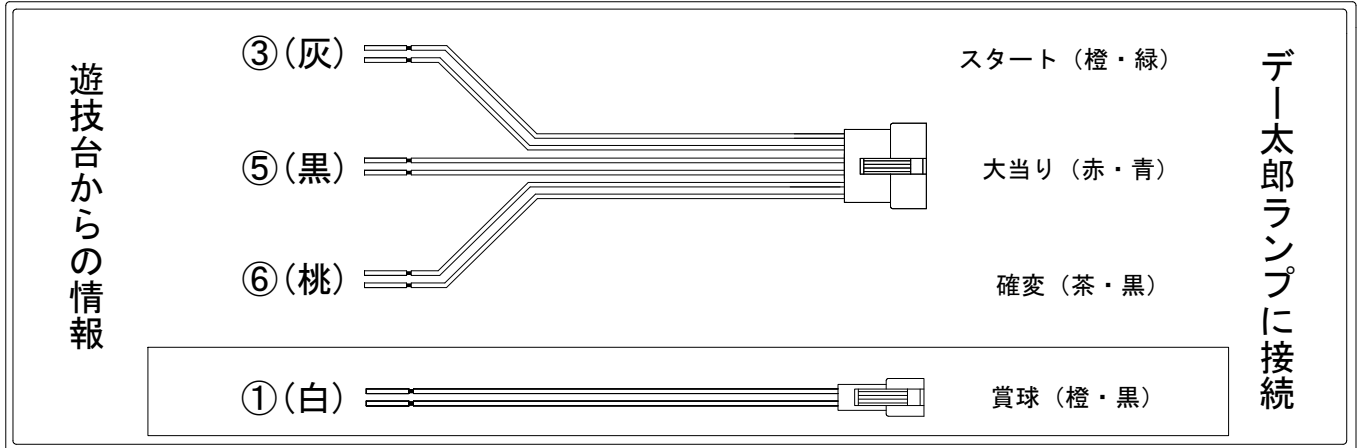

デー太郎（パチンコ） 取付配線資料 2012年10月12日 49

メーカー名	マルホン		
機種名	CR戦国KIZUNA	第三陣	暁の鬼 MX LM LA
ワンタッチ入力変換ハーネス	A		DSH-H001
賞球入力変換ハーネス	B		DYR-H182

ハーネス結線図

外部端子板

出力情報

コネクタ	色	名称	出力内容	電サポ	※1	※2	小当	
①	(白)	賞球	賞球10個払い出しごとに出力					→賞球線に接続
②	(緑)	扉・枠開放	前面枠及び前面ガラス扉開放中に出力					
③	(灰)	図柄確定回数	スタート出力					→スタートに接続
④	(黄)	始動口	始動口1及び始動口2入賞ごとに出力					
⑤	(黒)	大当り1	全ての大当り中及び小当り中に出力		○	○	○	→大当りに接続
⑥	(桃)	大当り2	全ての大当り、小当り中及び電チューサポート中に出力	○	○	○	○	→確変に接続
⑦	(青)	大当り3	出玉あり大当り中に出力		○			
⑧	(赤)	大当り4	出玉あり大当り中及び電サポ中に出力	○	○			
⑨	(水)	セキュリティ	大当り中以外の大入賞口入賞時、磁石、電波検知時、初期化リセット時に出力					

※1→出玉あり大当り

※2→出玉なし大当り