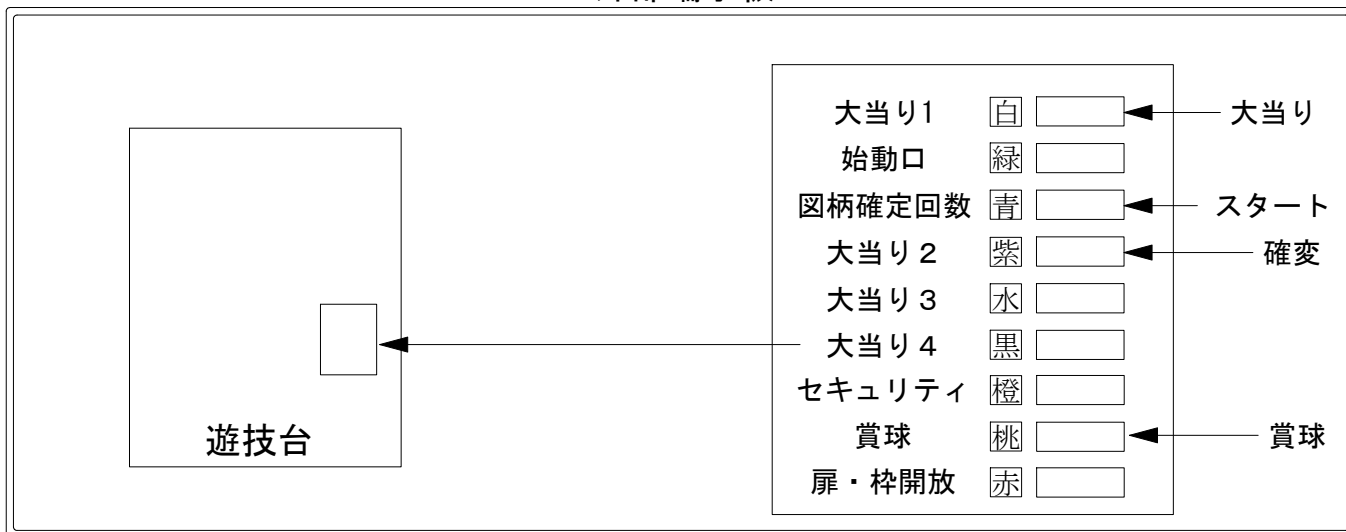

# デー太郎（パチンコ） 取付配線資料 2011年11月15日 46

メーカー名	マルホン	
機種名	CR喧嘩番長	MX
ワンタッチ台接続ハーネス	G	DSH-H005
賞球入力変換ハーネス	F	DYR-H186

ハーネス結線図

外部端子板

出力情報

色	信号名	出力内容	時短	※1	※2	小当
(白)	大当り1	大当たり中・小当たり中に出力		○	○	○
(緑)	始動口	始動口1・2入賞毎に出力				
(青)	図柄確定回数	図柄確定回数出力				
(紫)	大当り2	大当たり・小当たり・時間短縮中に出力	○	○	○	○
(水)	大当り3	大当たり中に出力		○		
(黒)	大当り4	大当たり・時間短縮中(確変中も含む)に出力	○	○		
(橙)	セキュリティ	大当たり中以外の大入賞口入賞時、磁石及び不正電波検知時、初期化時に出力				
(桃)	賞球	賞球出力				
(赤)	扉・扉開放	前枠・外枠開放時に出力				

→大当りに接続

→スタートに接続

→確変に接続

→賞球に接続

※1→出玉有り大当り・電役サポート中の出玉無し大当り ※2→出玉無し大当り