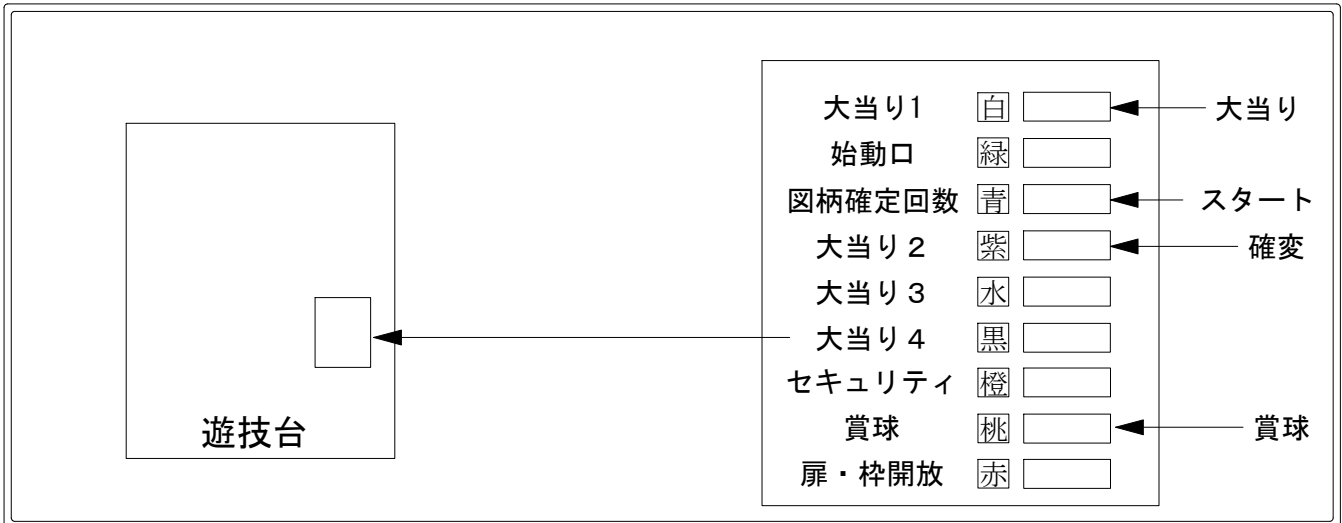

デー太郎（パチンコ） 取付配線資料 2012年6月22日 46-1

メーカー名	マルホン	
機種名	CR喧嘩番長	MX A
ワンタッチ台接続ハーネス	G	DSH-H005
賞球入力変換ハーネス	F	DYR-H186

ハーネス結線図

外部端子板

出力情報

色	信号名	出力内容	時短	※1	※2	小当
(白)	大当り1	大当り中・小当り中に出力		○	○	○
(緑)	始動口	始動口1・2入賞毎に出力				
(青)	図柄確定回数	図柄確定回数出力				
(紫)	大当り2	大当り・小当り・時間短縮中に出力	○	○	○	○
(水)	大当り3	大当り中に出力		○		
(黒)	大当り4	大当り・時間短縮中(確変中も含む)に出力	○	○		
(橙)	セキュリティ	大当り中以外の大入賞口入賞時、磁石及び不正電波検知時、初期化時に出力				
(桃)	賞球	賞球出力				
(赤)	扉・扉開放	前枠・外枠開放時に出力				

→大当りに接続

→スタートに接続

→確変に接続

→賞球に接続

※1→出玉有り大当り・電役サポート中の出玉無し大当り ※2→出玉無し大当り