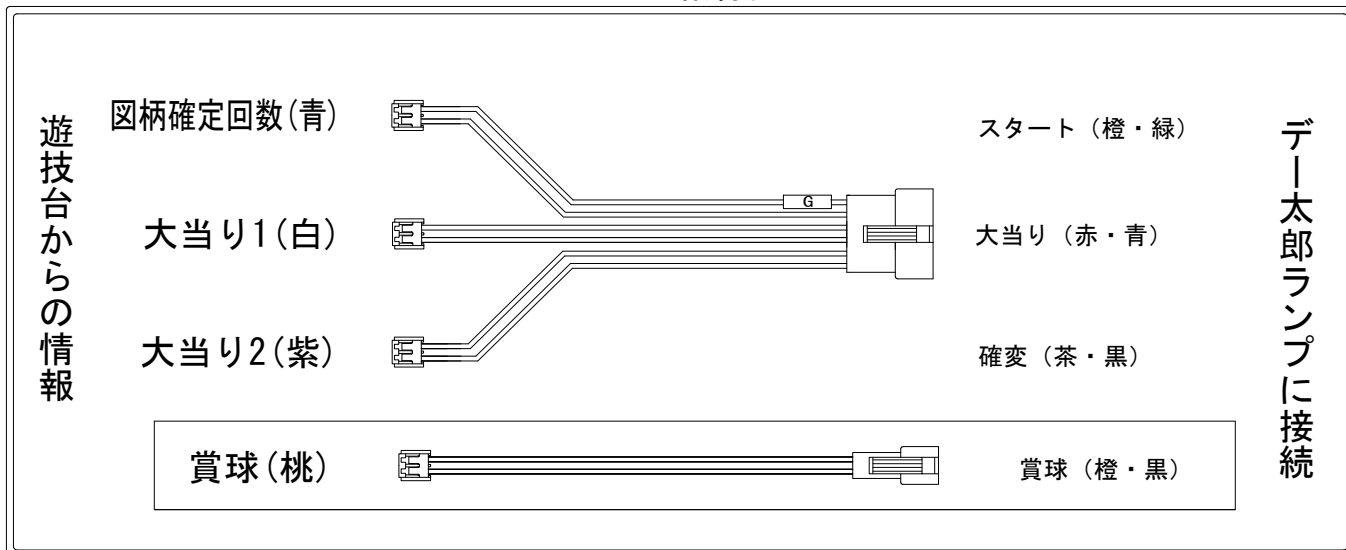

# デー太郎（パチンコ） 取付配線資料 2011年11月15日 46

メーカー名	マルホン	
機種名	CR喧嘩番長	MX
ワンタッチ台接続ハーネス	G	DSH-H005
賞球入力変換ハーネス	F	DYR-H186

ハーネス結線図

外部端子板

出力情報

色	信号名	出力内容	時短	※1	※2	小当
(白)	大当り1	大当たり中・小当たり中に出力		○	○	○
(緑)	始動口	始動口1・2入賞毎に出力				
(青)	図柄確定回数	図柄確定回数出力				
(紫)	大当り2	大当たり・小当たり・時間短縮中に出力	○	○	○	○
(水)	大当り3	大当たり中に出力		○		
(黒)	大当り4	大当たり・時間短縮中(確変中も含む)に出力	○	○		
(橙)	セキュリティ	大当たり中以外の大入賞口入賞時、磁石及び不正電波検知時、初期化時に出力				
(桃)	賞球	賞球出力				
(赤)	扉・扉開放	前枠・外枠開放時に出力				

→大当りに接続

→スタートに接続

→確変に接続

→賞球に接続

※1→出玉有り大当り・電役サポート中の出玉無し大当り ※2→出玉無し大当り