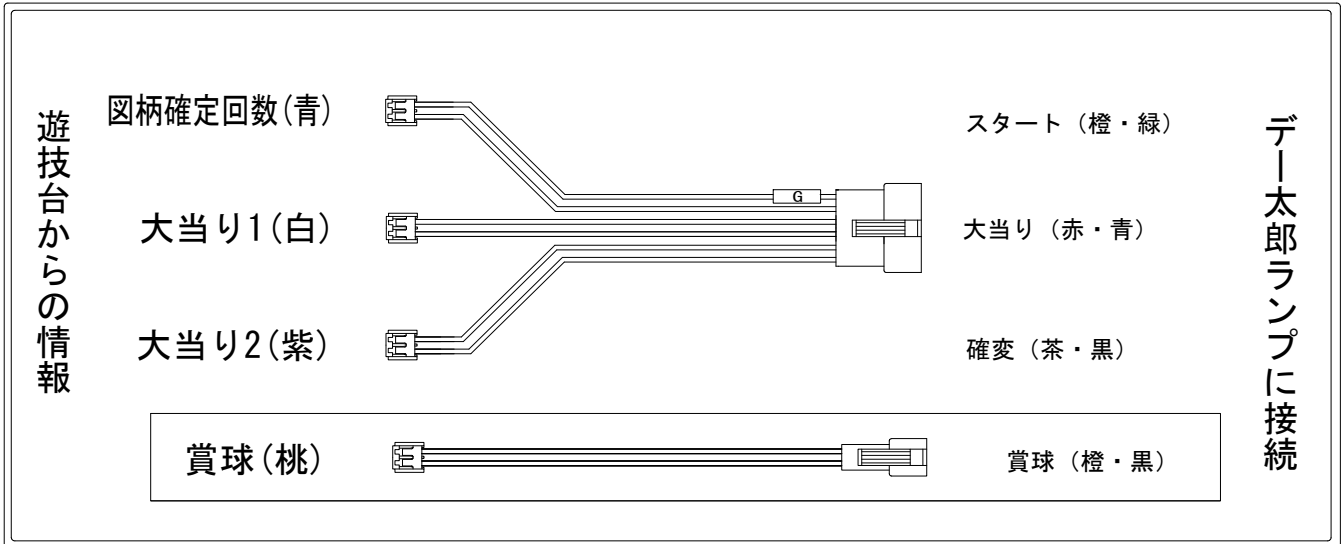

デー太郎（パチンコ） 取付配線資料 2012年6月22日 46-1

メーカー名	マルホン	
機種名	CR喧嘩番長	MX A
ワンタッチ台接続ハーネス	G	DSH-H005
賞球入力変換ハーネス	F	DYR-H186

ハーネス結線図

外部端子板

出力情報

色	信号名	出力内容	時短	※1	※2	小当
(白)	大当り1	大当り中・小当り中に出力		○	○	○
(緑)	始動口	始動口1・2入賞毎に出力				
(青)	図柄確定回数	図柄確定回数出力				
(紫)	大当り2	大当り・小当り・時間短縮中に出力	○	○	○	○
(水)	大当り3	大当り中に出力		○		
(黒)	大当り4	大当り・時間短縮中(確変中も含む)に出力	○	○		
(橙)	セキュリティ	大当り中以外の大入賞口入賞時、磁石及び不正電波検知時、初期化時に出力				
(桃)	賞球	賞球出力				
(赤)	扉・扉開放	前枠・外枠開放時に出力				

→大当りに接続

→スタートに接続

→確変に接続

→賞球に接続

※1→出玉有り大当り・電役サポート中の出玉無し大当り ※2→出玉無し大当り