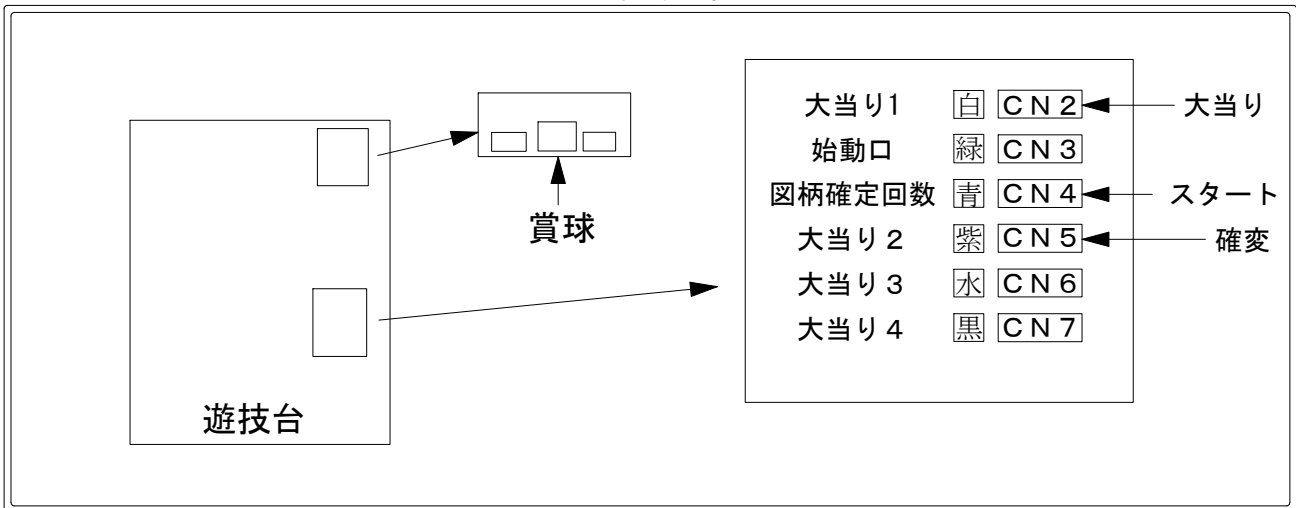

# デー太郎（パチンコ） 取付配線資料 2009年3月17日 36

メーカー名	マルホン	
機種名	CR中村美津子の人生祭だ!だんじりだ!	
入力変換ハーネスセット	G	DYR-H178
賞球入力変換ハーネス	F	DYR-H186

## ハーネス結線図

## 外部端子板

## 出力情報

端子番号	信号名	出力内容	電サポ	大当	突確
CN 2 (白)	大当り1	大当り中に出力		○	○
CN 3 (緑)	始動口	始動口			
CN 4 (青)	図柄確定回数	図柄確定回数			
CN 5 (紫)	大当り2	大当り・電サポ中に出力	○	○	○
CN 6 (水)	大当り3	電サポ中に出力		○	
CN 7 (黒)	ゲート	ゲート通過時に出力			

→大当りに接続

→スタートに接続