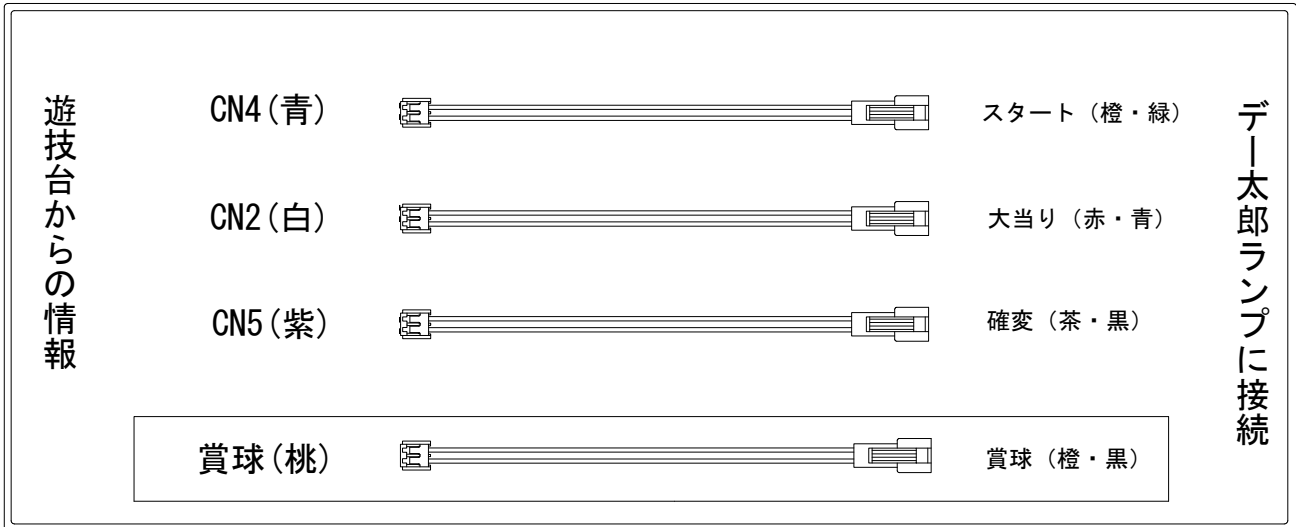

# デー太郎（パチンコ） 取付配線資料 2009年3月17日 36

メーカー名	マルホン	
機種名	CR中村美津子の人生祭だ!だんじりだ!	
入力変換ハーネスセット	G	DYR-H178
賞球入力変換ハーネス	F	DYR-H186

## ハーネス結線図

## 外部端子板