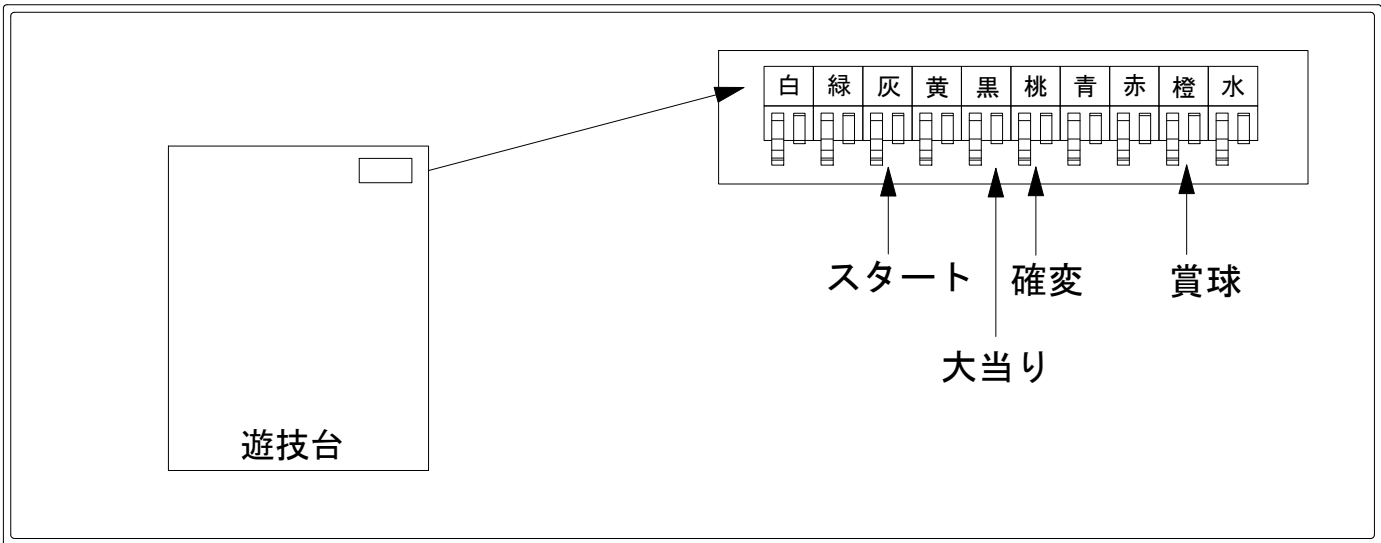

デー太郎（パチンコ） 取付配線資料 2017年05月29日 86-1

メーカー名	オッケー	
機種名	CRぱちんこアベンジャーズ	R4 196R
ワンタッチ台接続ハーネス	A	DSH-H001
賞球入力変換ハーネス	B	DYR-H182

ハーネス結線図

外部端子板

出力情報

出力名	配線色	出力内容	時短	大当	
情報1	白	賞球(賞球を10個払い出す毎)			
情報2	緑	扉開放(ガラス枠および内枠開放時)			
情報3	灰	図柄確定(特別図柄停止時)			→スタートに接続
情報4	黄	始動口(全ての始動口入賞時)			
情報5	黒	大当り(全ての大当り中に連続出力)		○	→大当りに接続
情報6	桃	大当りおよび時短(全ての大当りおよび時短中に連続出力)	○	○	→確変に接続
情報7	青	右始動口(右始動口入賞時)			
情報8	赤	セキュリティ(不正検出時に出力)			
情報9	橙	メイン賞球(全ての入賞口入賞時、賞球10個毎)			→賞球線に接続
情報10	水	確率変動領域(特定の当り時の確率変動領域通過時)			