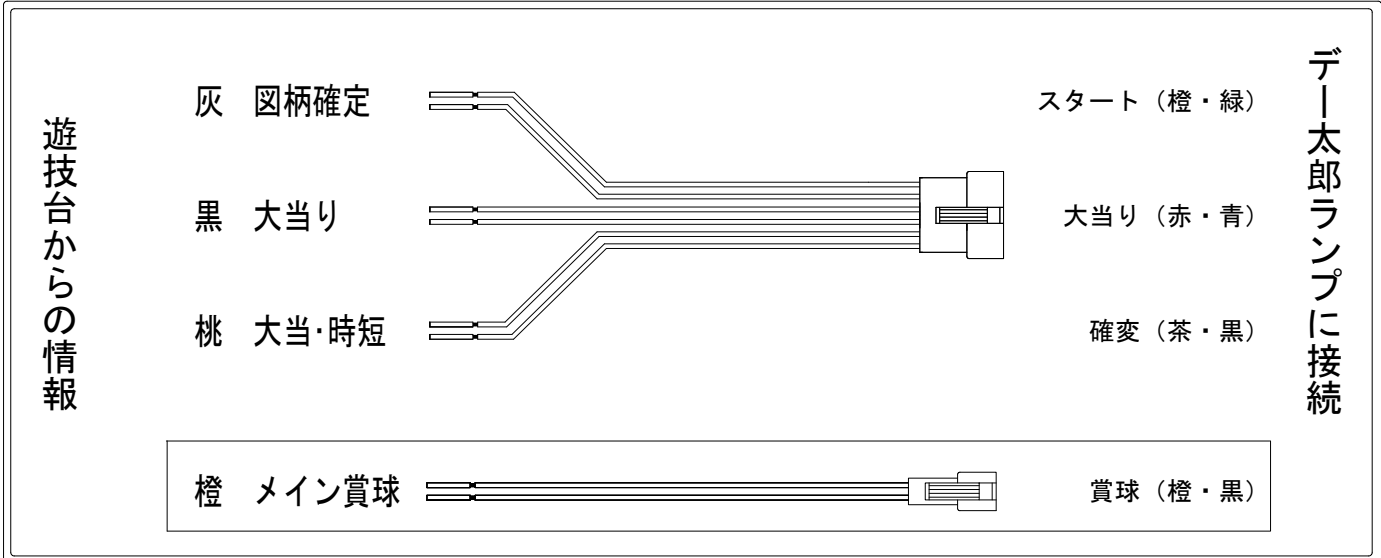

デー太郎（パチンコ） 取付配線資料 2017年05月29日 86-1

メーカー名	オッケー	
機種名	CRぱちんこアベンジャーズ	R4 196R
ワンタッチ台接続ハーネス	A	DSH-H001
賞球入力変換ハーネス	B	DYR-H182

ハーネス結線図

外部端子板

出力情報

出力名	配線色	出力内容	時短	大当	
情報1	白	賞球(賞球を10個払い出す毎)			
情報2	緑	扉開放(ガラス枠および内枠開放時)			
情報3	灰	図柄確定(特別図柄停止時)			→スタートに接続
情報4	黄	始動口(全ての始動口入賞時)			
情報5	黒	大当り(全ての大当り中に連続出力)		○	→大当りに接続
情報6	桃	大当りおよび時短(全ての大当りおよび時短中に連続出力)	○	○	→確変に接続
情報7	青	右始動口(右始動口入賞時)			
情報8	赤	セキュリティ(不正検出時に出力)			
情報9	橙	メイン賞球(全ての入賞口入賞時、賞球10個毎)			→賞球線に接続
情報10	水	確率変動領域(特定の当り時の確率変動領域通過時)			