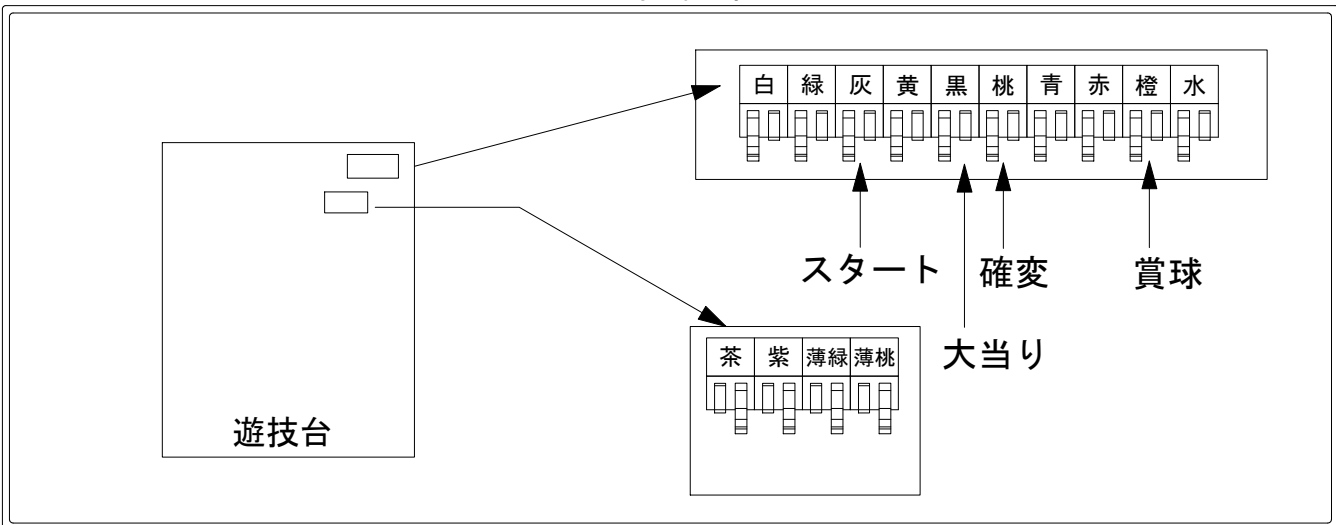

デー太郎（パチンコ） 取付配線資料 2014年09月26日 81

メーカー名	京楽	
機種名	CRぱちんこ仮面ライダーV3	GOLD1
ワンタッチ台接続ハーネス	A	DSH-H001
賞球入力変換ハーネス	B	DYR-H182

ハーネス結線図

外部端子板

出力情報

出力名	配線色	出力内容	時短	大当り			
				※1	※2	小当	
情報1	白	賞球 (賞球実数)					
情報2	緑	扉開放					
情報3	灰	スタート					→スタートに接続
情報4	黄	全始動口(スタート・電チュー)の入賞実数					
情報5	黒	大当り(小当りはありません)		○	○		→大当りに接続
情報6	桃	確変・時短	○	○			→確変に接続
情報7	青	電チューの入賞実数					
情報8	赤	異常信号(異常入賞、異常賞球、磁石エラー、RWMクリア等)					
情報9	橙	賞球予定数 (各賞球スイッチを通過し、合計10個毎に出力)					→賞球線に接続
情報10	水	Vショート開放時のV入賞数 (イレギュラーなV入賞)					
情報11	茶	未使用					
情報12	紫	未使用					
情報13	薄緑	未使用					
情報14	濃桃	未使用					

※1→電サポ付きの大当り

※2→電サポ無しの大当り