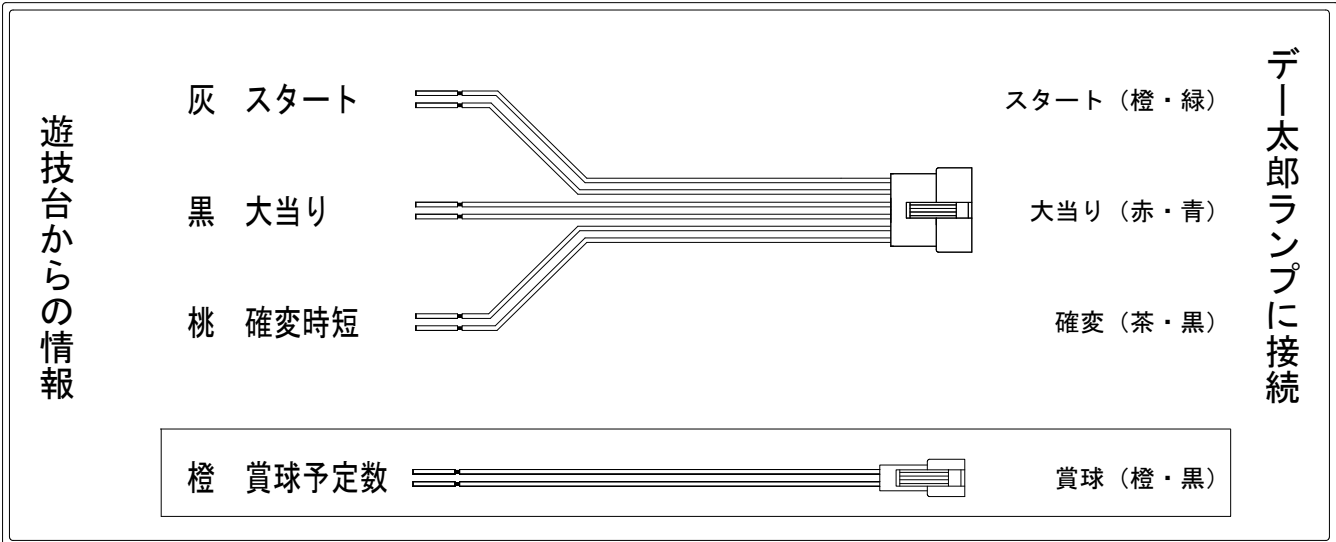

デー太郎（パチンコ） 取付配線資料 2014年09月26日 81

メーカー名	京楽	
機種名	CRぱちんこ仮面ライダーV3	GOLD1
ワンタッチ台接続ハーネス	A	DSH-H001
賞球入力変換ハーネス	B	DYR-H182

ハーネス結線図

外部端子板

出力情報

出力名	配線色	出力内容	時短	大当り			
				※1	※2	小当	
情報1	白	賞球 (賞球実数)					
情報2	緑	扉開放					
情報3	灰	スタート					→スタートに接続
情報4	黄	全始動口(スタート・電チュー)の入賞実数					
情報5	黒	大当り(小当りはありません)		○	○		→大当りに接続
情報6	桃	確変・時短	○	○			→確変に接続
情報7	青	電チューの入賞実数					
情報8	赤	異常信号(異常入賞、異常賞球、磁石エラー、RWMクリア等)					
情報9	橙	賞球予定数 (各賞球スイッチを通過し、合計10個毎に出力)					→賞球線に接続
情報10	水	Vショート開放時のV入賞数 (イレギュラーなV入賞)					
情報11	茶	未使用					
情報12	紫	未使用					
情報13	薄緑	未使用					
情報14	濃桃	未使用					

※1→電サポ付きの大当り

※2→電サポ無しの大当り